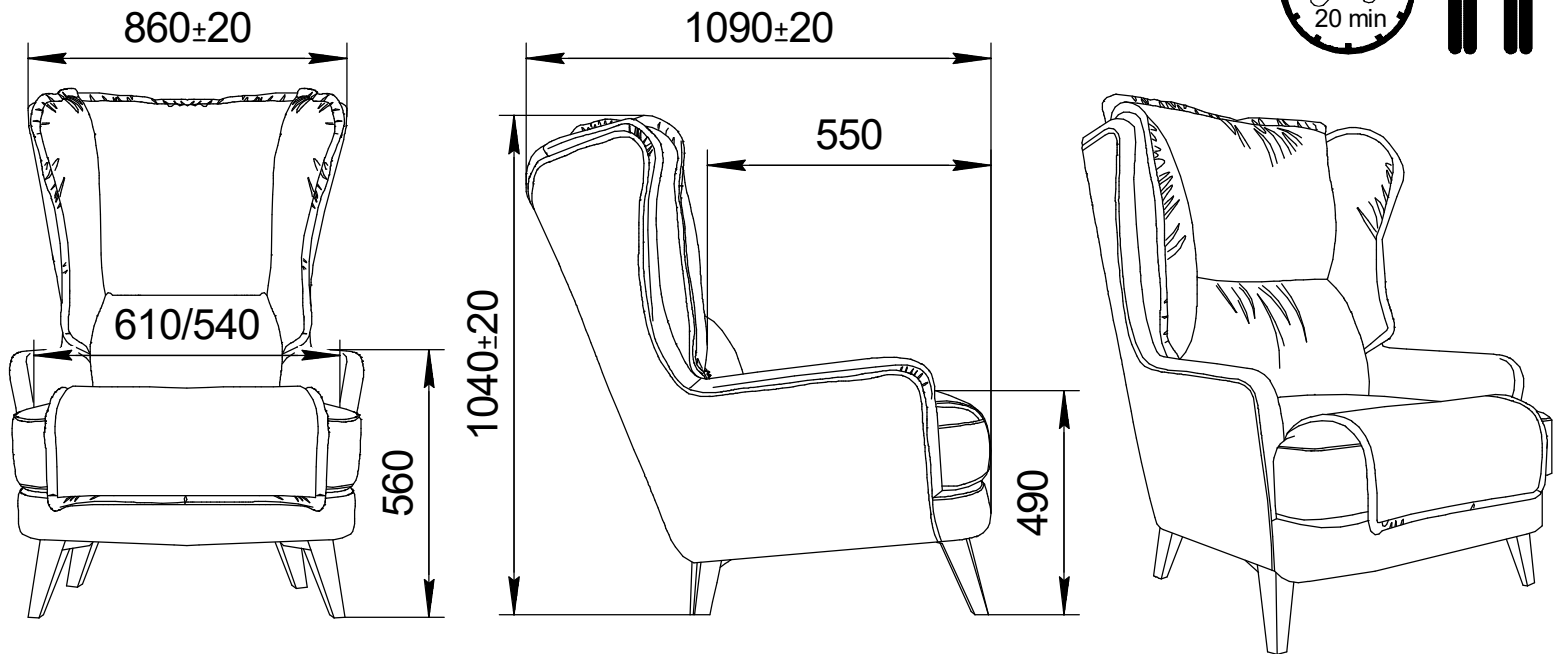

ПІНСКДРЕВ

Вытворчае ўнітарнае прадпрыемства
«Пінскдрэў-Еўра-Мэбля»

Адрас прадпрыемства вытворцы
Рэспубліка Беларусь, 224014 г.
Брэст, вул.Пісьменніка Смірнова 149.
Інструкцыя па эксплуатацыі фатэля

Прамысловое ўнітарнае прадпрыемства
«Пінскдрэў-Еўра-Мебель»

Адрас прадпрыемства вытворцы
Рэспубліка Беларусь, 224014 г.
Брэст, ул.Пісателя Смірнова 149.
Руководство по эксплуатации кресла

"БОНДА" M2090-12

EAЭС № ВУ/112 11.01 TP025 016.01 00357 (по 28.10.2026)

E1 x 2	E2 x 4	E3 x 2	E4 x 14	E5 x 6	E6 x 6	E7 x 2	E8 x 2