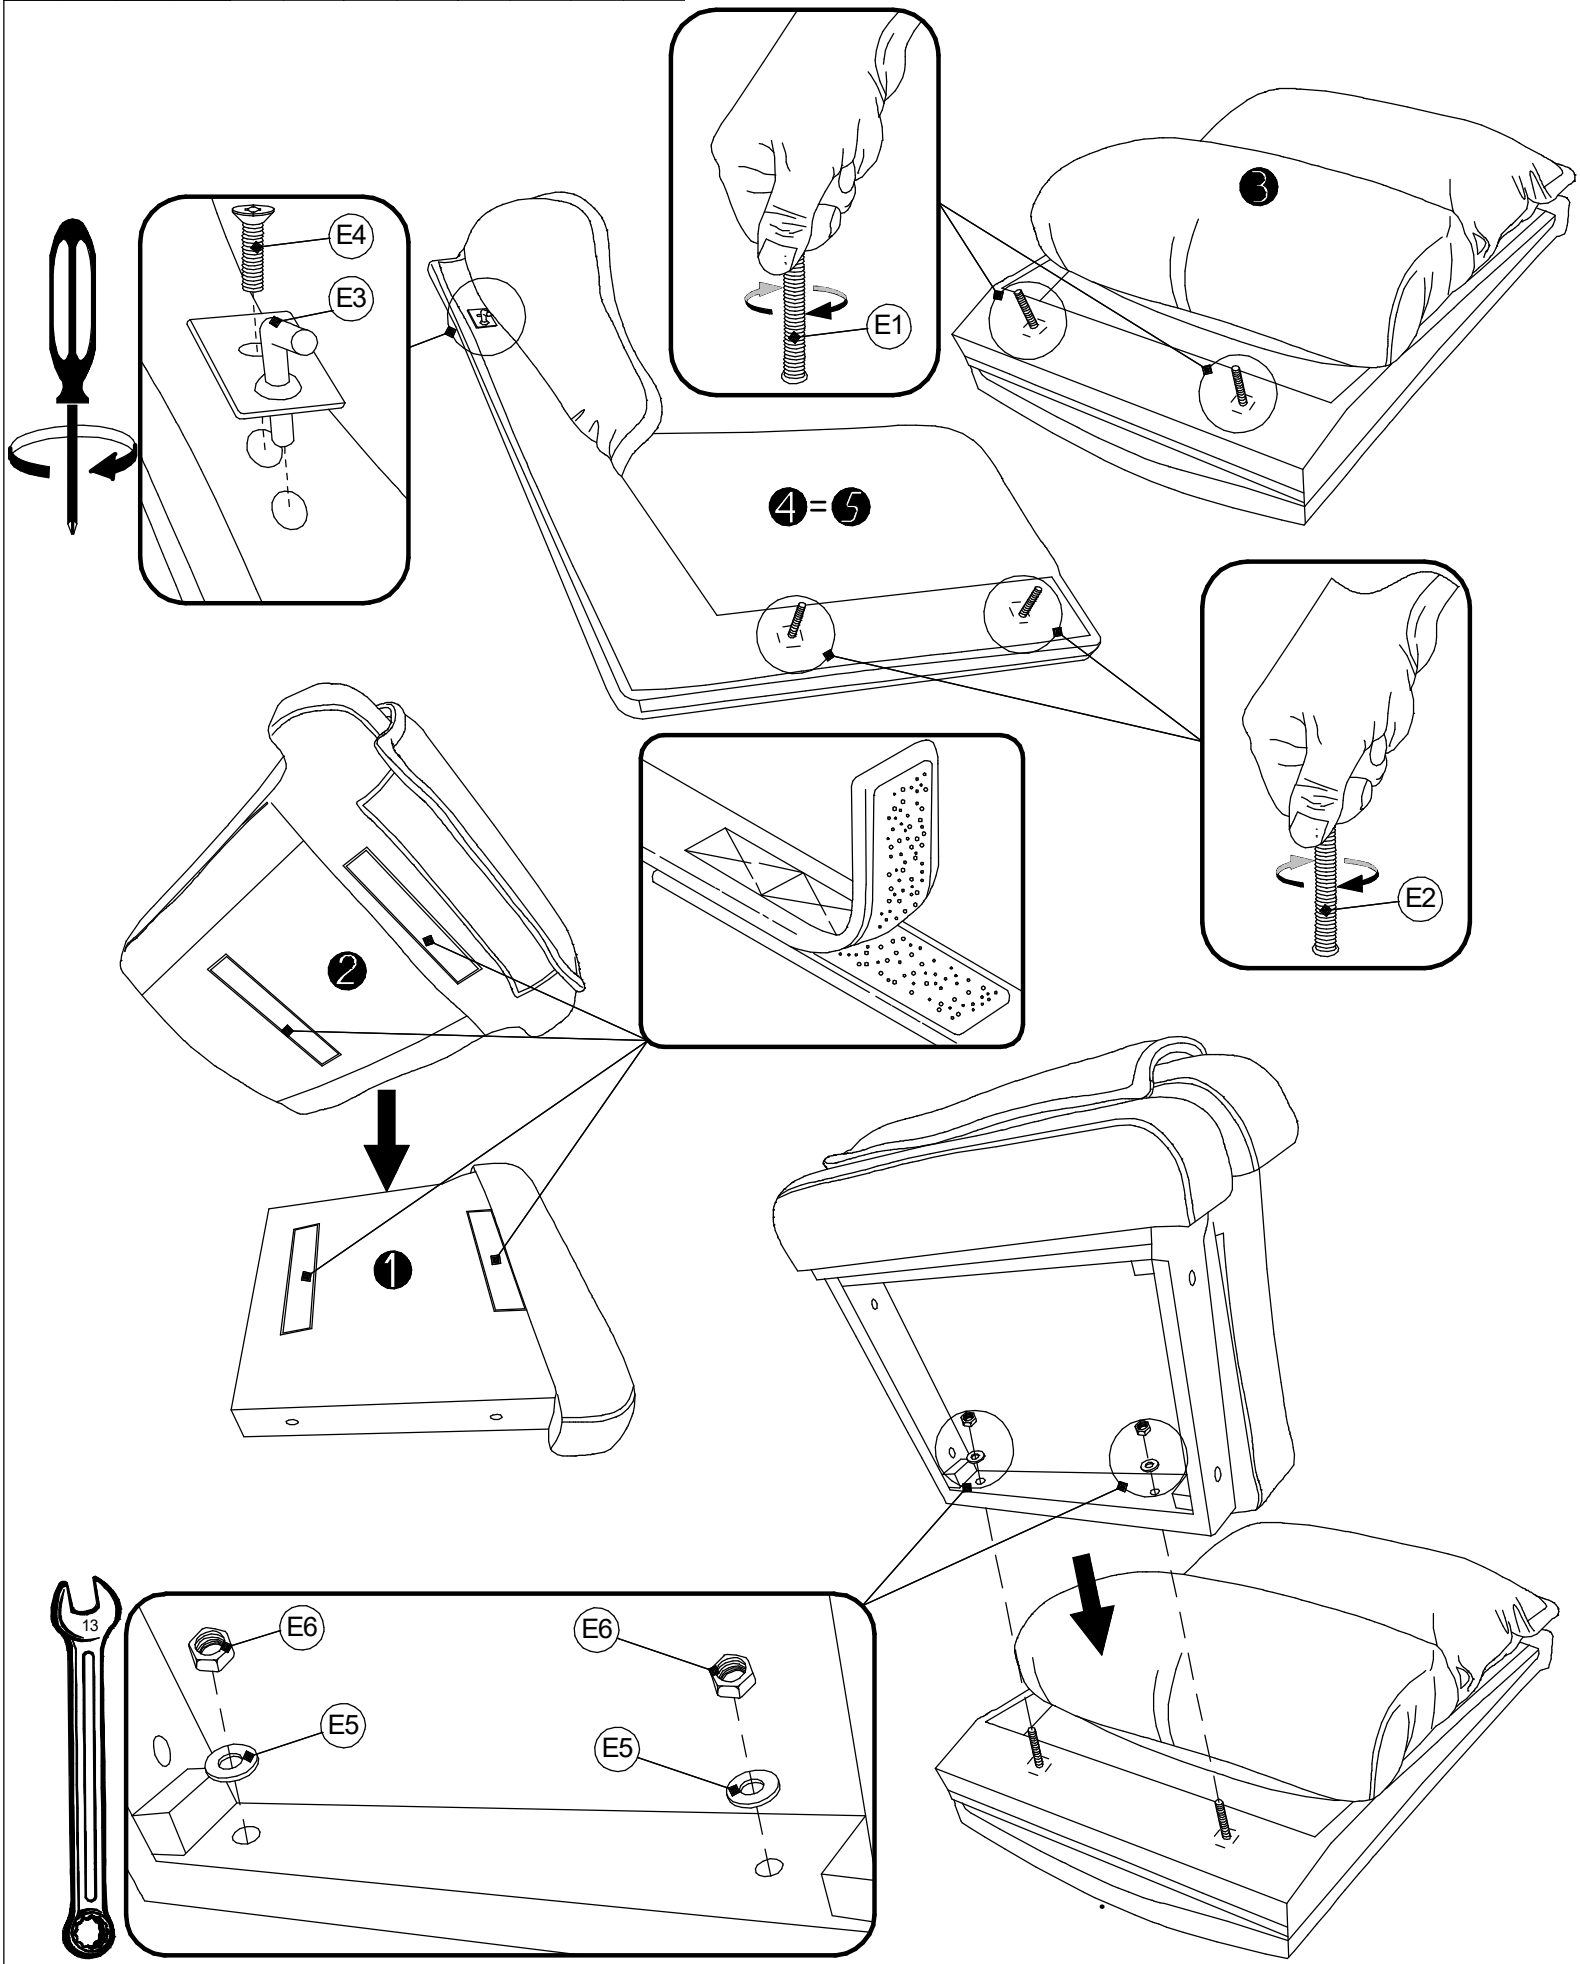

 8x70	 8x80		 6x35	 8x24	 M6
E1 x2	E2 x4	E3 x2	E4 x2	E5 x2	E6 x2

8x24		M8	
E5	x 4	E6	x 4

BY
ВАЖНА! Падчас зборкі, дол сядзення і спінкі павінны роўна пасаваць з долам бакавін.

RU
ВАЖНО! При сборке, основание сиденья и спинки должны быть заподлицо (вровень) с основанием боковин.

	6x35		H 180		H 120
E4	x 12	E7	x 2	E8	x 2

(BY)

УВАГА! Дапушчальная нагрузка на сядзенне фатэля-100кг.
Вытворца пакідае за сабой права ўносіць змены ў канструкцыю, якія не пагаршаюць якасць вырабу, без папярэдняга паведамлення.