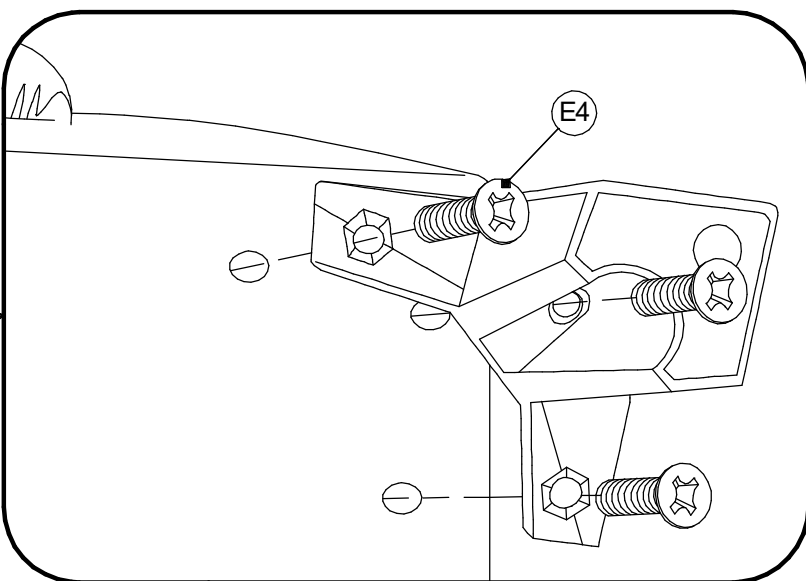

 8x70	 8x80		 6x35	 8x24	 M6
E1 x2	E2 x4	E3 x2	E4 x2	E5 x2	E6 x2

8x24		M8	
E5	x 4	E6	x 4

BY
ВАЖНА! Падчас зборкі, дол сядзення і спінкі павінны роўна пасаваць з долам бакавін.

RU
ВАЖНО! При сборке, основание сиденья и спинки должны быть заподлицо (вровень) с основанием боковин.

	6x35		H 180		H 120
E4	x 12	E7	x 2	E8	x 2

(BY)

УВАГА! Дапушчальная нагрузка на сядзенне фатэля-100кг.
Вытворца пакідае за сабой права ўносіць змены ў канструкцыю, якія не пагаршаюць якасць вырабу, без папярэдняга паведамлення.