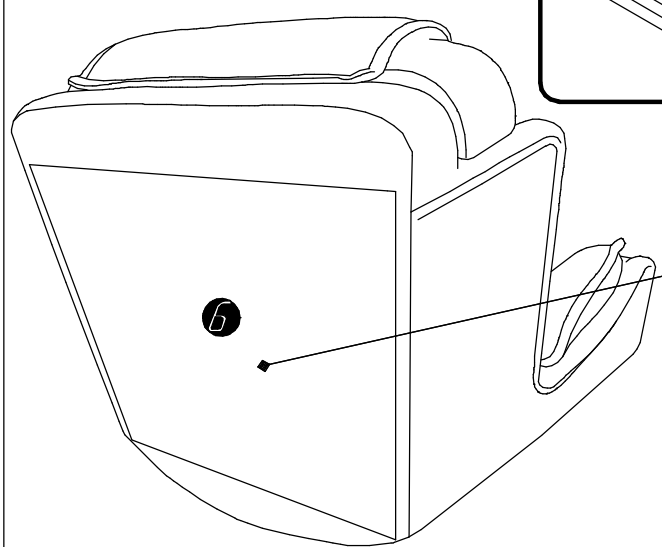

 8x70	 8x80		 6x35	 8x24	 M6
E1 x2	E2 x4	E3 x2	E4 x2	E5 x2	E6 x2

8x24		M8	
E5	x 4	E6	x 4

BY
ВАЖНА! Падчас зборкі, дол сядзення і спінкі павінны роўна пасаваць з долам бакавін.

RU
ВАЖНО! При сборке, основание сиденья и спинки должны быть заподлицо (вровень) с основанием боковин.

	6x35		H 180		H 120
E4	x 12	E7	x 2	E8	x 2

(BY)

УВАГА! Дапушчальная нагрузка на сядзенне фатэля-100кг.
Вытворца пакідае за сабой права ўносіць змены ў канструкцыю, якія не пагаршаюць якасць вырабу, без папярэдняга паведамлення.