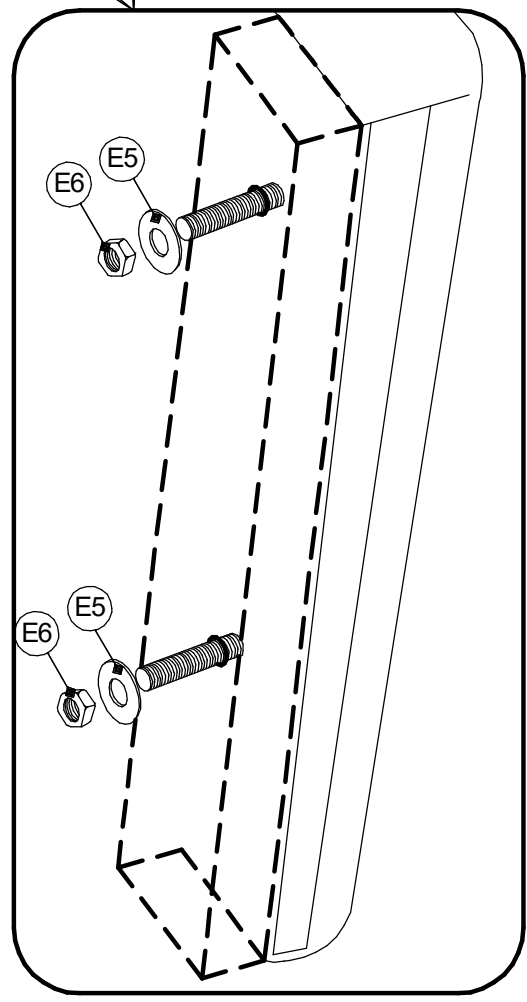

 8x70	 8x80		 6x35	 8x24	 M6
E1 x2	E2 x4	E3 x2	E4 x2	E5 x2	E6 x2

8x24		M8	
E5	x 4	E6	x 4

BY
ВАЖНА! Падчас зборкі, дол сядзення і спінкі павінны роўна пасаваць з долам бакавін.

RU
ВАЖНО! При сборке, основание сиденья и спинки должны быть заподлицо (вровень) с основанием боковин.

	6x35		H 180		H 120
E4	x 12	E7	x 2	E8	x 2

(BY)

УВАГА! Дапушчальная нагрузка на сядзенне фатэля-100кг.
Вытворца пакідае за сабой права ўносіць змены ў канструкцыю, якія не пагаршаюць якасць вырабу, без папярэдняга паведамлення.