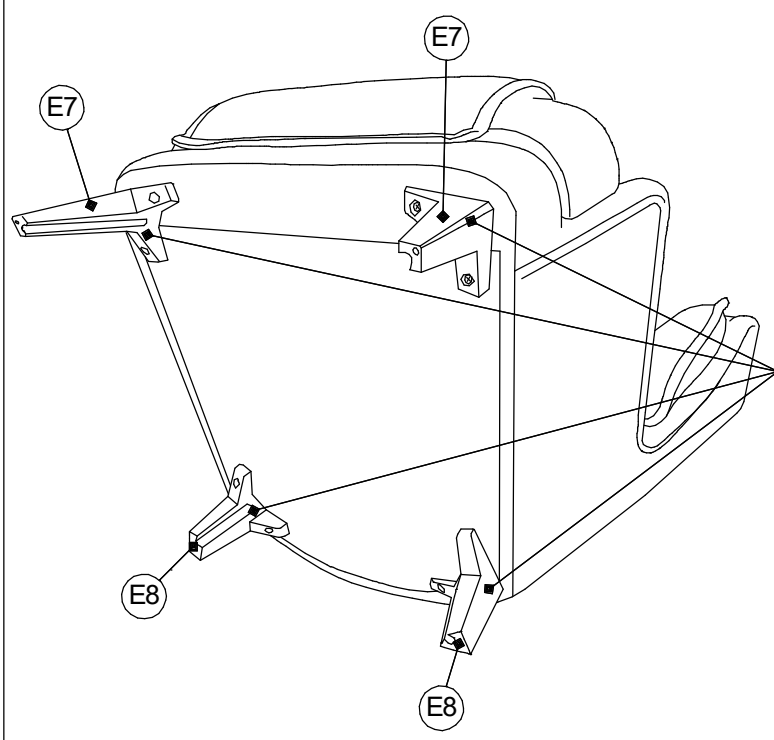

 8x70	 8x80		 6x35	 8x24	 M6
E1 x2	E2 x4	E3 x2	E4 x2	E5 x2	E6 x2

8x24		M8	
E5	x 4	E6	x 4

BY
ВАЖНА! Падчас зборкі, дол сядзення і спінкі павінны роўна пасаваць з долам бакавін.

RU
ВАЖНО! При сборке, основание сиденья и спинки должны быть заподлицо (вровень) с основанием боковин.

	6x35		H 180		H 120
E4	x 12	E7	x 2	E8	x 2

(BY)

УВАГА! Дапушчальная нагрузка на сядзенне фатэля-100кг.
Вытворца пакідае за сабой права ўносіць змены ў канструкцыю, якія не пагаршаюць якасць вырабу, без папярэдняга паведамлення.