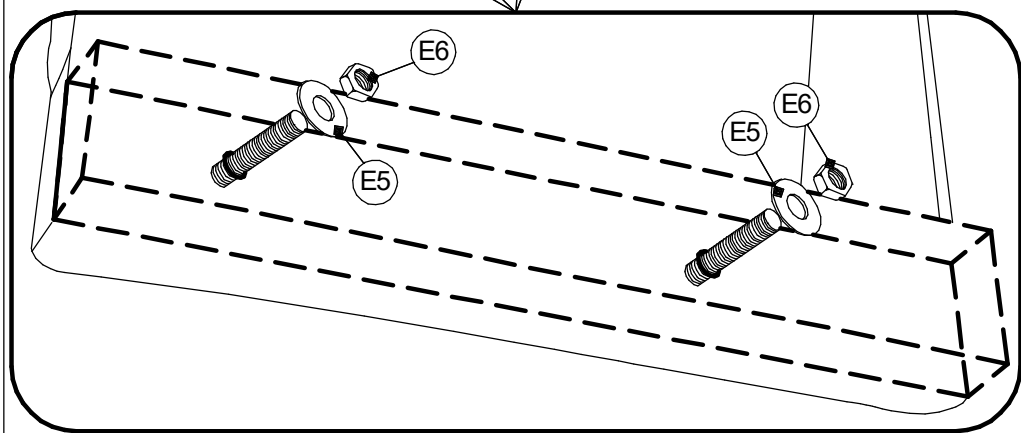

 8x70	 8x80		 6x35	 8x24	 M6
E1 x2	E2 x4	E3 x2	E4 x2	E5 x2	E6 x2

8x24		M8	
E5	x 4	E6	x 4

BY
ВАЖНА! Падчас зборкі, дол сядзення і спінкі павінны роўна пасаваць з долам бакавін.

RU
ВАЖНО! При сборке, основание сиденья и спинки должны быть заподлицо (вровень) с основанием боковин.

	6x35		H 180		H 120
E4	x 12	E7	x 2	E8	x 2

(BY)

УВАГА! Дапушчальная нагрузка на сядзенне фатэля-100кг.
Вытворца пакідае за сабой права ўносіць змены ў канструкцыю, якія не пагаршаюць якасць вырабу, без папярэдняга паведамлення.