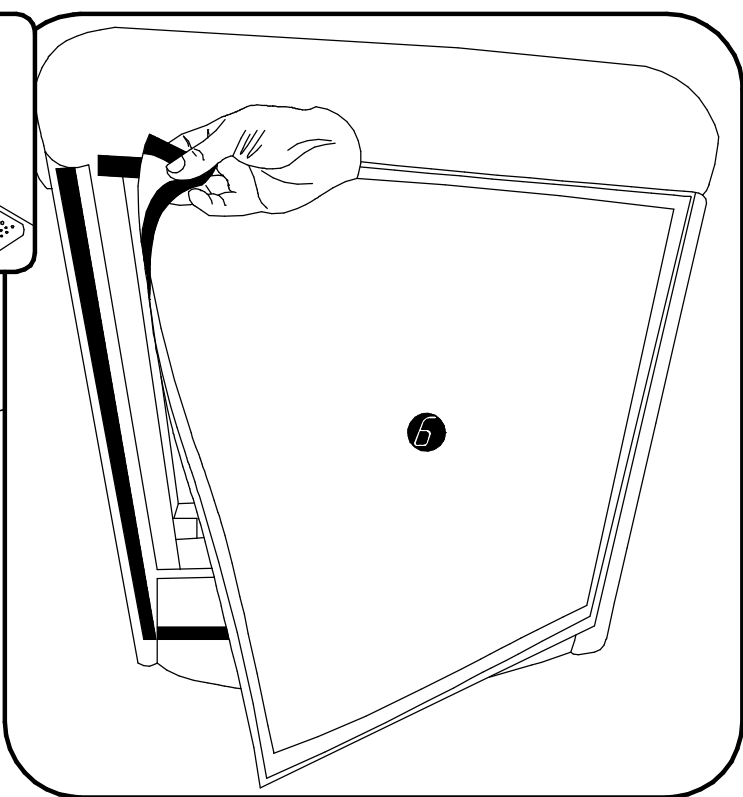

 8x70	 8x80		 6x35	 8x24	 M6
E1 x2	E2 x4	E3 x2	E4 x2	E5 x2	E6 x2

8x24		M8	
E5	x 4	E6	x 4

BY
ВАЖНА! Падчас зборкі, дол сядзення і спінкі павінны роўна пасаваць з долам бакавін.

RU
ВАЖНО! При сборке, основание сиденья и спинки должны быть заподлицо (вровень) с основанием боковин.

	6x35		H 180		H 120
E4	x 12	E7	x 2	E8	x 2

(BY)

УВАГА! Дапушчальная нагрузка на сядзенне фатэля-100кг.
Вытворца пакідае за сабой права ўносіць змены ў канструкцыю, якія не пагаршаюць якасць вырабу, без папярэдняга паведамлення.