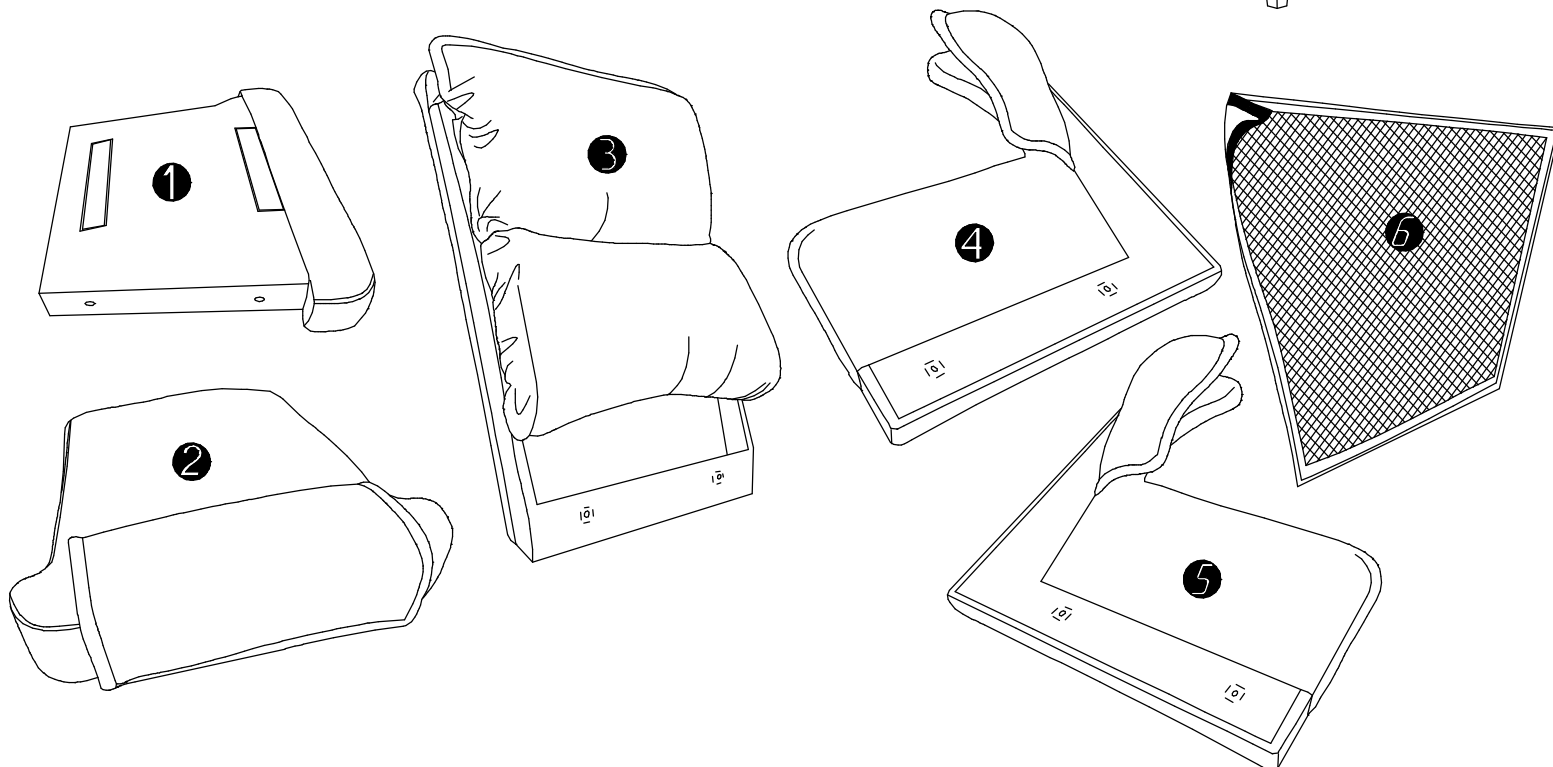

ПІНСКДРЕВ

Вытворчае ўнітарнае прадпрыемства
«Пінскдрэў-Еўра-Мэбля»

Адрас прадпрыемства вытворцы
Рэспубліка Беларусь, 224014 г.
Брэст, вул.Пісьменніка Смірнова 149.
Інструкцыя па эксплуатацыі фатэля

Прамысловое ўнітарнае прадпрыемства
«Пінскдрэў-Еўра-Мебель»

Адрас прадпрыемства вытворцы
Рэспубліка Беларусь, 224014 г.
Брэст, ул.Пісателя Смірнова 149.
Руководство по эксплуатации кресла

"БОНДА" M2090-12

EAЭС № ВУ/112 11.01 TP025 016.01 00357 (по 28.10.2026)

E1 x 2	E2 x 4	E3 x 2	E4 x 14	E5 x 6	E6 x 6	E7 x 2	E8 x 2