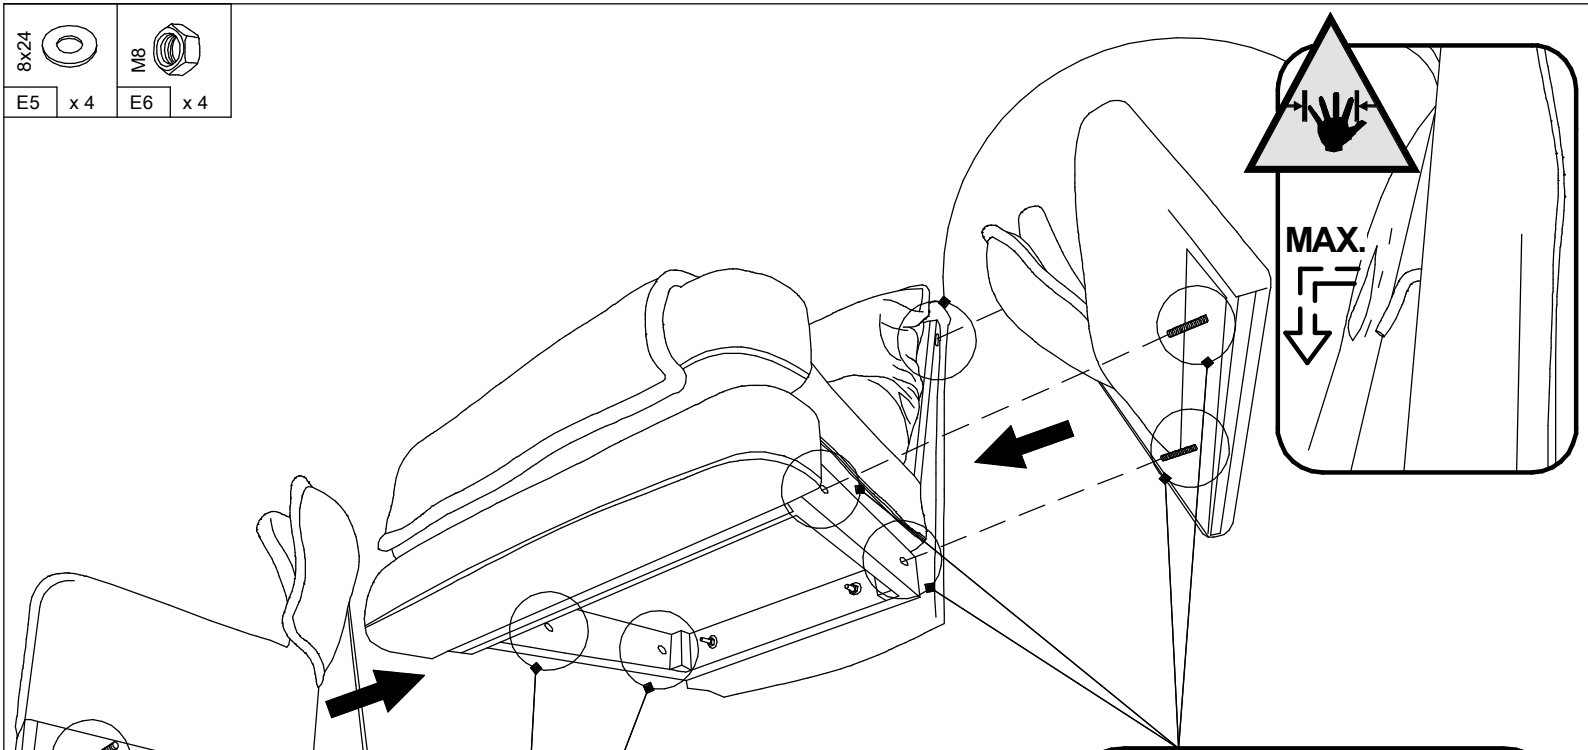

 8x70	 8x80		 6x35	 8x24	 M6
E1 x2	E2 x4	E3 x2	E4 x2	E5 x2	E6 x2

8x24		M8	
E5	x 4	E6	x 4

BY
ВАЖНА! Падчас зборкі, дол сядзення і спінкі павінны роўна пасаваць з долам бакавін.

RU
ВАЖНО! При сборке, основание сиденья и спинки должны быть заподлицо (вровень) с основанием боковин.

	6x35		H 180		H 120
E4	x 12	E7	x 2	E8	x 2

(BY)

УВАГА! Дапушчальная нагрузка на сядзенне фатэля-100кг.
Вытворца пакідае за сабой права ўносіць змены ў канструкцыю, якія не пагаршаюць якасць вырабу, без папярэдняга паведамлення.