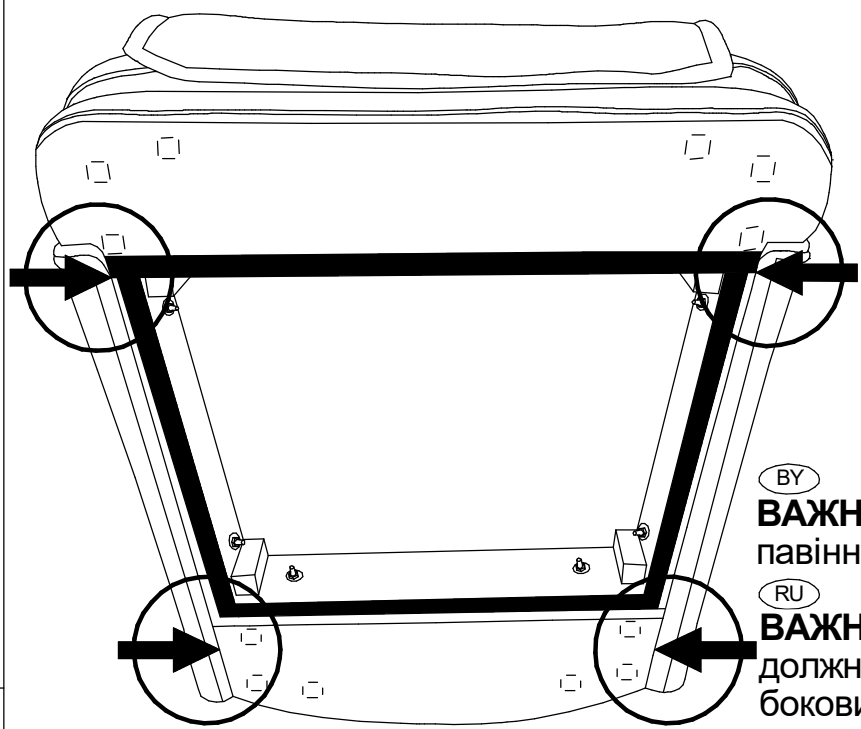

 8x70	 8x80		 6x35	 8x24	 M6
E1 x2	E2 x4	E3 x2	E4 x2	E5 x2	E6 x2

8x24		M8	
E5	x 4	E6	x 4

BY
ВАЖНА! Падчас зборкі, дол сядзення і спінкі павінны роўна пасаваць з долам бакавін.

RU
ВАЖНО! При сборке, основание сиденья и спинки должны быть заподлицо (вровень) с основанием боковин.

	6x35		H 180		H 120
E4	x 12	E7	x 2	E8	x 2

(BY)

УВАГА! Дапушчальная нагрузка на сядзенне фатэля-100кг.
Вытворца пакідае за сабой права ўносіць змены ў канструкцыю, якія не пагаршаюць якасць вырабу, без папярэдняга паведамлення.