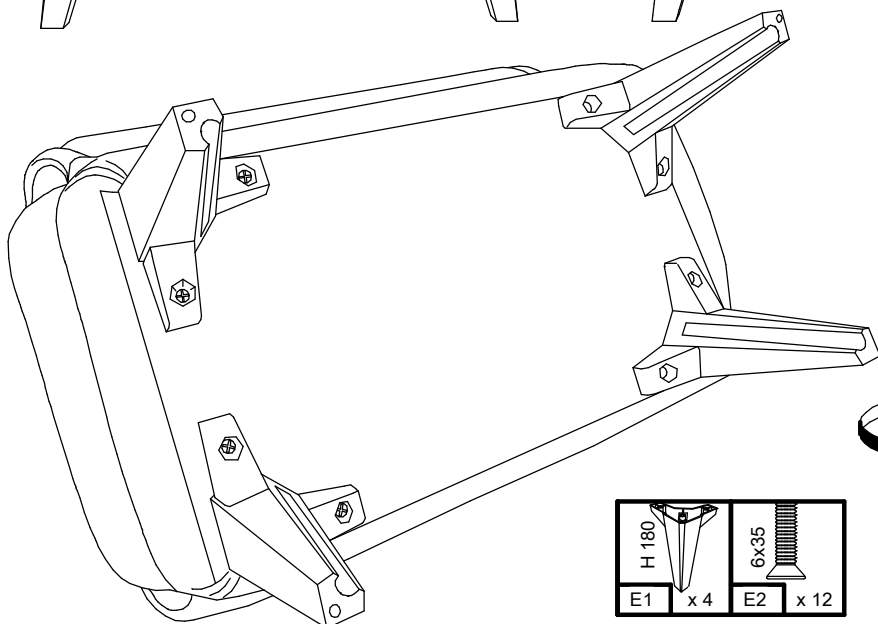

615±20мм

430±20мм

490±20мм

BY

УВАГА! Дапушчальная нагрузка на сядзенне банкеткі-100кг.

Вытворца пакідае за сабой права ўносіць змены ў канструкцыю, якія не пагаршаюць якасць вырабу, без папярэдняга паведамлення.