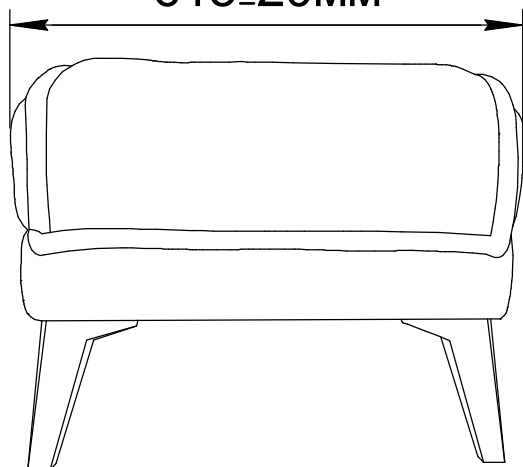

615±20мм

430±20мм

490±20мм

BY

УВАГА! Дапушчальная нагрузка на сядзенне банкеткі-100кг.

Вытворца пакідае за сабой права ўносіць змены ў канструкцыю, якія не пагаршаюць якасць вырабу, без папярэдняга паведамлення.