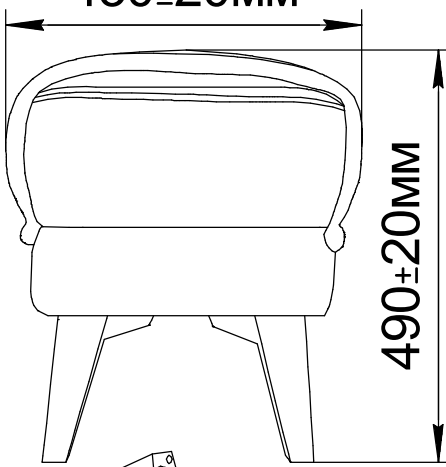

615±20мм

430±20мм

490±20мм

BY

УВАГА! Дапушчальная нагрузка на сядзенне банкеткі-100кг.

Вытворца пакідае за сабой права ўносіць змены ў канструкцыю, якія не пагаршаюць якасць вырабу, без папярэдняга паведамлення.