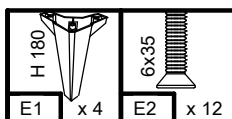

615±20мм

430±20мм

490±20мм

BY

УВАГА! Дапушчальная нагрузка на сядзенне банкеткі-100кг.

Вытворца пакідае за сабой права ўносіць змены ў канструкцыю, якія не пагаршаюць якасць вырабу, без папярэдняга паведамлення.