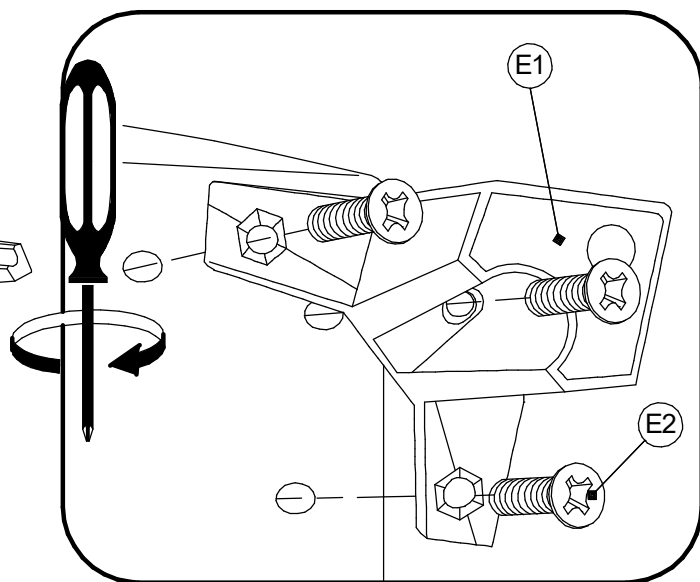

615±20мм

430±20мм

490±20мм

BY

УВАГА! Дапушчальная нагрузка на сядзенне банкеткі-100кг.

Вытворца пакідае за сабой права ўносіць змены ў канструкцыю, якія не пагаршаюць якасць вырабу, без папярэдняга паведамлення.