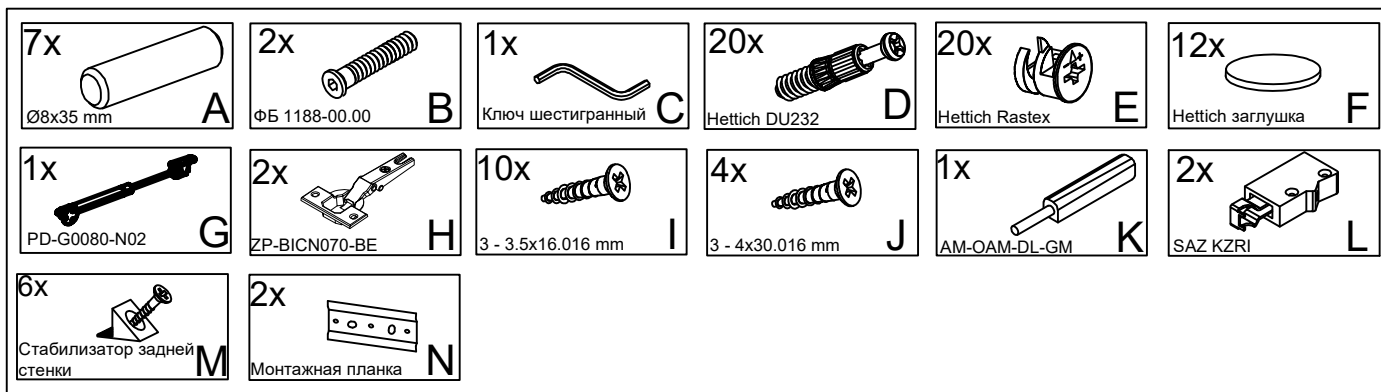

Серия изделий мебели
"Денвер"

Полка П6.639.0.13

ПИНСКДРЕВ

Инструкция по сборке

ЕАЭС № ВУ/112 11.01. ТР025 000.00 19067

ЗАО "Холдинговая компания "Пинскдрев", филиал Фабрика столов
225710, Республика Беларусь, Брестская обл., г. Пинск, ул. Корбута, 7.

информация по уходу, эксплуатации и гарантийным обязательствам указана в паспорте изделия

| № | ахb, мм | n | маркировка | Наименование |
|---|----------|---|-----------------|-----------------------|
| 1 | 304x248 | 1 | П6.639.0.13.001 | Стенка вертикальная |
| 2 | 304x248 | 1 | П6.639.0.13.002 | Стенка вертикальная |
| 3 | 304x232 | 1 | П6.639.0.13.003 | Стенка вертикальная |
| 4 | 1396x250 | 1 | П6.639.0.13004 | Стенка горизонтальная |
| 5 | 1396x250 | 1 | П6.639.0.13.005 | Стенка горизонтальная |
| 6 | 304x199 | 1 | П6.639.0.13.006 | Стенка задняя |
| 7 | 304x415 | 1 | П6.639.0.13.007 | Стенка задняя |
| 8 | 744x300 | 1 | П6.639.0.13.008 | Дверь |
| 9 | 314x758 | 1 | П6.639.0.13.009 | Стенка задняя |