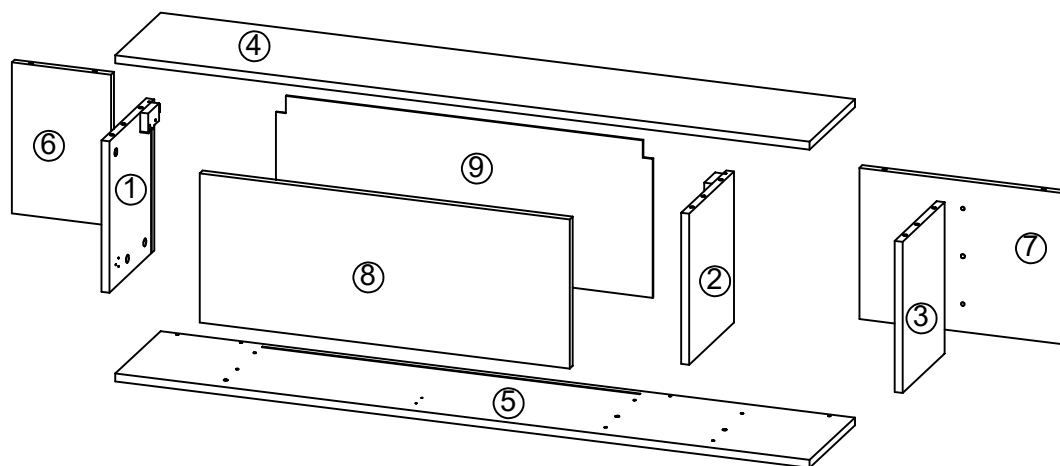

Серия изделий мебели
"Денвер"

Полка П6.639.0.13

ПИНСКДРЕВ

Инструкция по сборке

ЕАЭС № ВУ/112 11.01. ТР025 000.00 19067

ЗАО "Холдинговая компания "Пинскдрев", филиал Фабрика столов
225710, Республика Беларусь, Брестская обл., г. Пинск, ул. Корбута, 7.

информация по уходу, эксплуатации и гарантийным обязательствам указана в паспорте изделия

| № | ахb, мм | n | маркировка | Наименование |
|---|----------|---|-----------------|-----------------------|
| 1 | 304x248 | 1 | П6.639.0.13.001 | Стенка вертикальная |
| 2 | 304x248 | 1 | П6.639.0.13.002 | Стенка вертикальная |
| 3 | 304x232 | 1 | П6.639.0.13.003 | Стенка вертикальная |
| 4 | 1396x250 | 1 | П6.639.0.13004 | Стенка горизонтальная |
| 5 | 1396x250 | 1 | П6.639.0.13.005 | Стенка горизонтальная |
| 6 | 304x199 | 1 | П6.639.0.13.006 | Стенка задняя |
| 7 | 304x415 | 1 | П6.639.0.13.007 | Стенка задняя |
| 8 | 744x300 | 1 | П6.639.0.13.008 | Дверь |
| 9 | 314x758 | 1 | П6.639.0.13.009 | Стенка задняя |