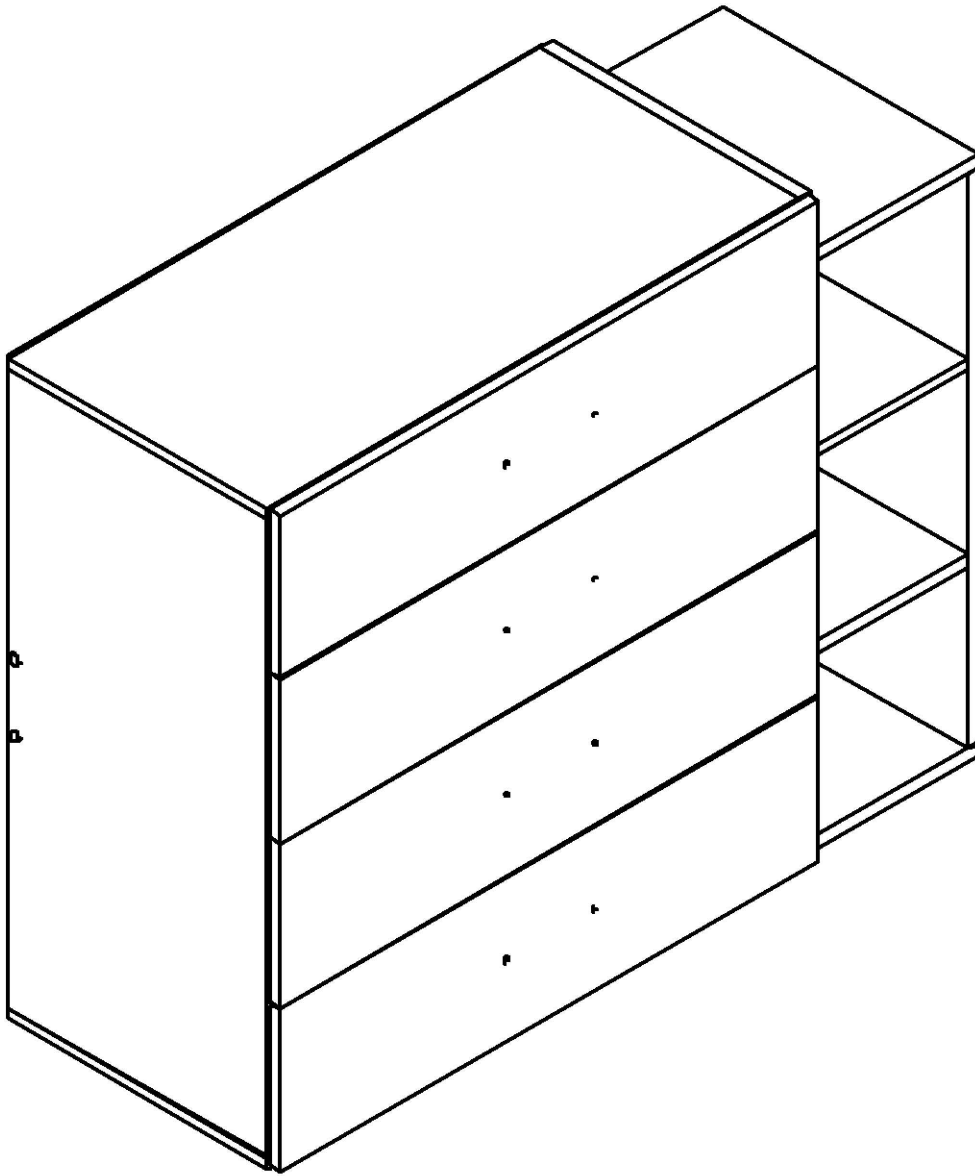

№	Наименование	axb, мм	n
1	Стенка горизонтальная верхняя	782x380	1
2	Стенка горизонтальная нижняя	800x380	1
3	Стенка боковая левая	806x380	1
4	Стенка боковая правая	824x380	1
5	Стенка боковая правая внешняя	728x378	1
6	Стенка горизонтальная верхняя малая	250x378	1
7	Полка	232x378	2
8	Стенка горизонтальная нижняя малая	248x378	1
9	Царга	764x200	1
10	Стенка ящика передняя	792x207	4
11	Стенка боковая ящика левая	350x144	4
12	Стенка боковая ящика правая	350x144	4
13	Стенка ящика задняя	706x144	4
14	Брусок продольный	350x90	4
15	Дно ящика (ДВП)	734x355	4
16	Стенка задняя (ДВП)	792x416	2

13

14

15

L1=L2

16

17

18

Наименование изделия Набор мебели для жилых и общественных помещений "Luna"