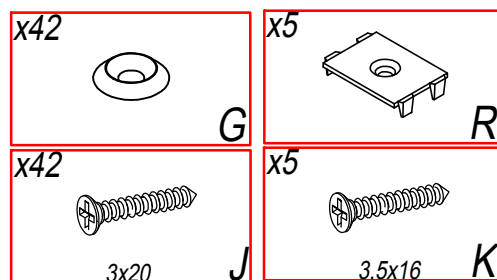

№	Наименование	axb, мм	n
1	Стенка горизонтальная верхняя	782x380	1
2	Стенка горизонтальная нижняя	800x380	1
3	Стенка боковая левая	806x380	1
4	Стенка боковая правая	824x380	1
5	Стенка боковая правая внешняя	728x378	1
6	Стенка горизонтальная верхняя малая	250x378	1
7	Полка	232x378	2
8	Стенка горизонтальная нижняя малая	248x378	1
9	Царга	764x200	1
10	Стенка ящика передняя	792x207	4
11	Стенка боковая ящика левая	350x144	4
12	Стенка боковая ящика правая	350x144	4
13	Стенка ящика задняя	706x144	4
14	Брусок продольный	350x90	4
15	Дно ящика (ДВП)	734x355	4
16	Стенка задняя (ДВП)	792x416	2

13

14

15

L1=L2

16

17

18

Наименование изделия Набор мебели для жилых и общественных помещений "Luna"