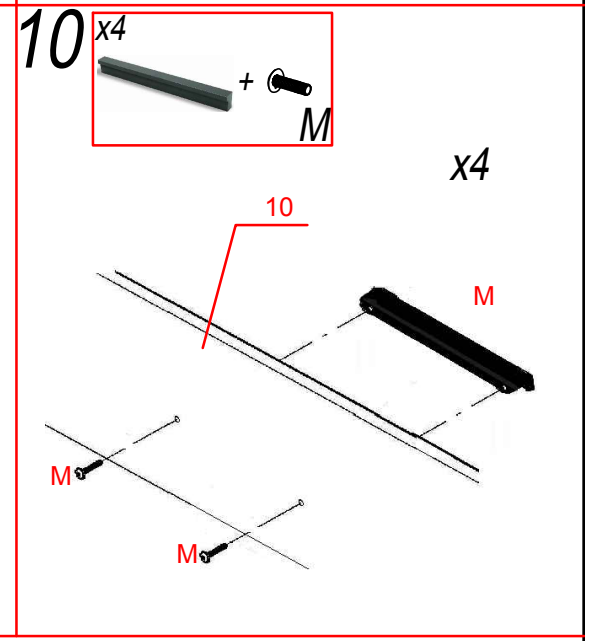

№	Наименование	axb, мм	n
1	Стенка горизонтальная верхняя	782x380	1
2	Стенка горизонтальная нижняя	800x380	1
3	Стенка боковая левая	806x380	1
4	Стенка боковая правая	824x380	1
5	Стенка боковая правая внешняя	728x378	1
6	Стенка горизонтальная верхняя малая	250x378	1
7	Полка	232x378	2
8	Стенка горизонтальная нижняя малая	248x378	1
9	Царга	764x200	1
10	Стенка ящика передняя	792x207	4
11	Стенка боковая ящика левая	350x144	4
12	Стенка боковая ящика правая	350x144	4
13	Стенка ящика задняя	706x144	4
14	Брусок продольный	350x90	4
15	Дно ящика (ДВП)	734x355	4
16	Стенка задняя (ДВП)	792x416	2