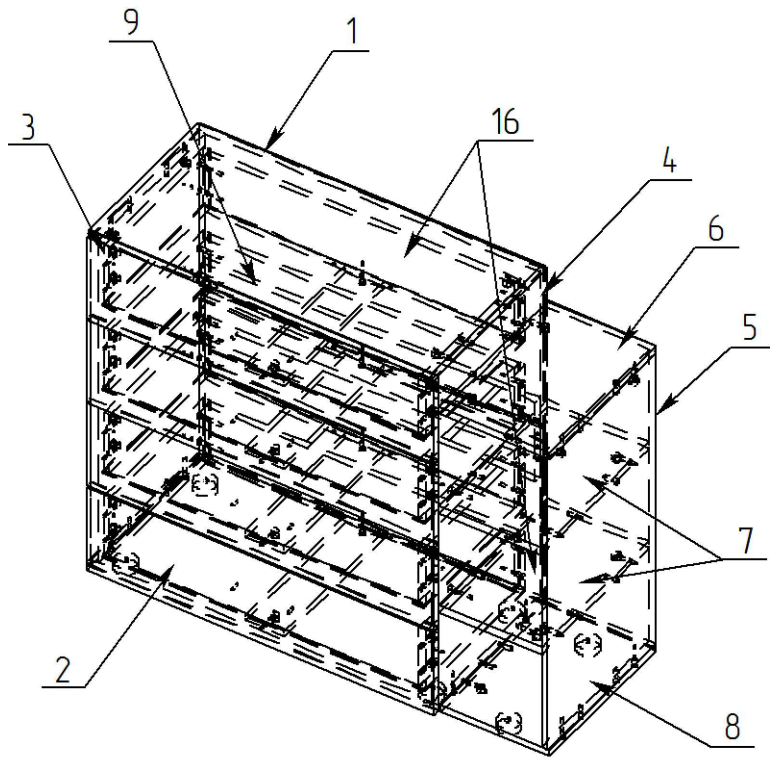

№	Наименование	axb, мм	n
1	Стенка горизонтальная верхняя	782x380	1
2	Стенка горизонтальная нижняя	800x380	1
3	Стенка боковая левая	806x380	1
4	Стенка боковая правая	824x380	1
5	Стенка боковая правая внешняя	728x378	1
6	Стенка горизонтальная верхняя малая	250x378	1
7	Полка	232x378	2
8	Стенка горизонтальная нижняя малая	248x378	1
9	Царга	764x200	1
10	Стенка ящика передняя	792x207	4
11	Стенка боковая ящика левая	350x144	4
12	Стенка боковая ящика правая	350x144	4
13	Стенка ящика задняя	706x144	4
14	Брусок продольный	350x90	4
15	Дно ящика (ДВП)	734x355	4
16	Стенка задняя (ДВП)	792x416	2

13

14

15

L1=L2

16

17

18

Наименование изделия Набор мебели для жилых и общественных помещений "Luna"