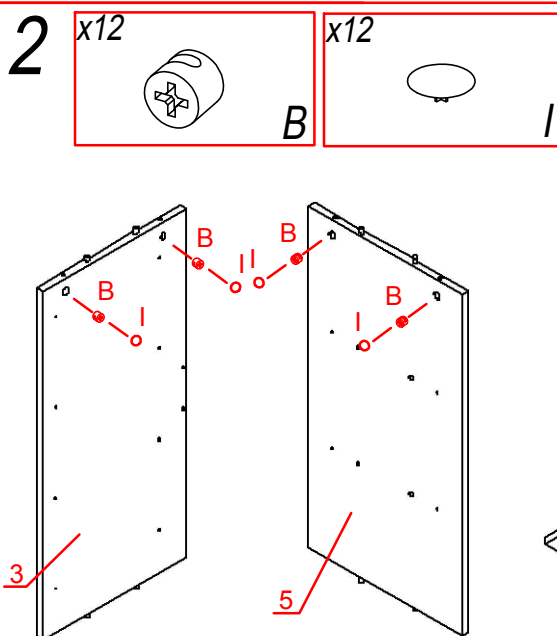

№	Наименование	axb, мм	n
1	Стенка горизонтальная верхняя	782x380	1
2	Стенка горизонтальная нижняя	800x380	1
3	Стенка боковая левая	806x380	1
4	Стенка боковая правая	824x380	1
5	Стенка боковая правая внешняя	728x378	1
6	Стенка горизонтальная верхняя малая	250x378	1
7	Полка	232x378	2
8	Стенка горизонтальная нижняя малая	248x378	1
9	Царга	764x200	1
10	Стенка ящика передняя	792x207	4
11	Стенка боковая ящика левая	350x144	4
12	Стенка боковая ящика правая	350x144	4
13	Стенка ящика задняя	706x144	4
14	Брусок продольный	350x90	4
15	Дно ящика (ДВП)	734x355	4
16	Стенка задняя (ДВП)	792x416	2