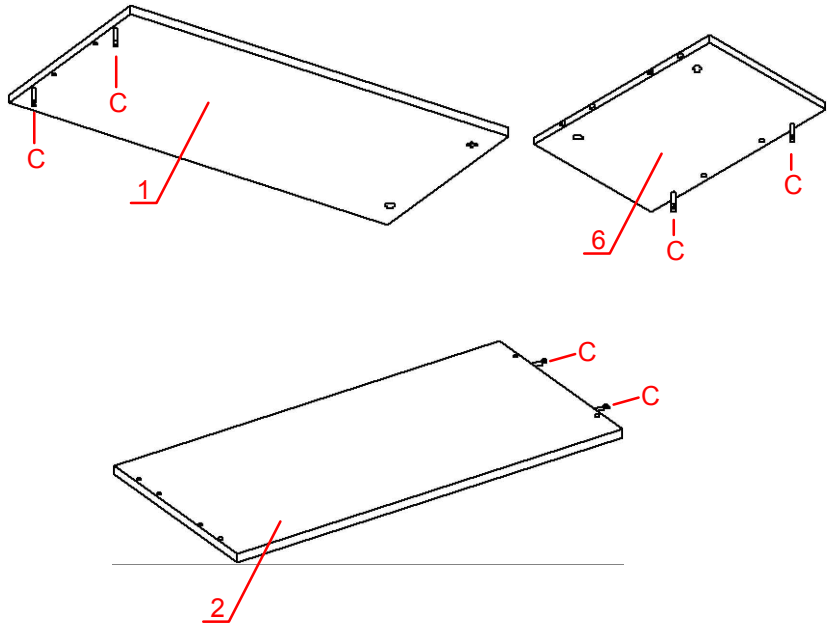

№	Наименование	axb, мм	n
1	Стенка горизонтальная верхняя	782x380	1
2	Стенка горизонтальная нижняя	800x380	1
3	Стенка боковая левая	806x380	1
4	Стенка боковая правая	824x380	1
5	Стенка боковая правая внешняя	728x378	1
6	Стенка горизонтальная верхняя малая	250x378	1
7	Полка	232x378	2
8	Стенка горизонтальная нижняя малая	248x378	1
9	Царга	764x200	1
10	Стенка ящика передняя	792x207	4
11	Стенка боковая ящика левая	350x144	4
12	Стенка боковая ящика правая	350x144	4
13	Стенка ящика задняя	706x144	4
14	Брусок продольный	350x90	4
15	Дно ящика (ДВП)	734x355	4
16	Стенка задняя (ДВП)	792x416	2

13

14

15

L1=L2

16

17

18

Наименование изделия Набор мебели для жилых и общественных помещений "Luna"