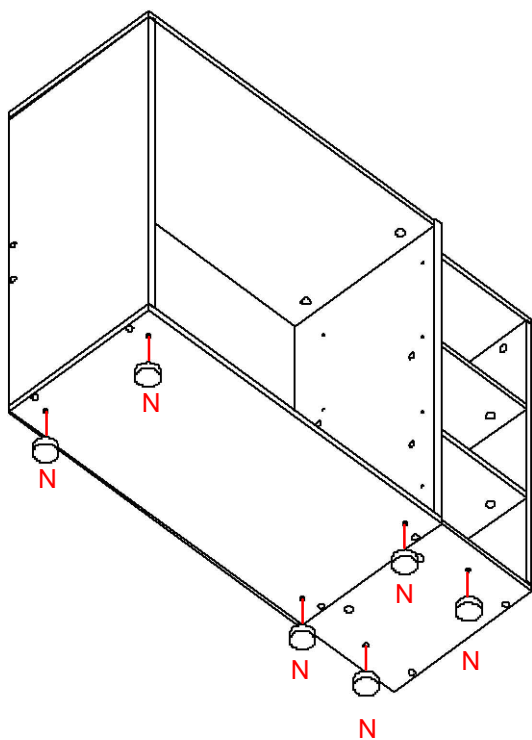

№	Наименование	axb, мм	n
1	Стенка горизонтальная верхняя	782x380	1
2	Стенка горизонтальная нижняя	800x380	1
3	Стенка боковая левая	806x380	1
4	Стенка боковая правая	824x380	1
5	Стенка боковая правая внешняя	728x378	1
6	Стенка горизонтальная верхняя малая	250x378	1
7	Полка	232x378	2
8	Стенка горизонтальная нижняя малая	248x378	1
9	Царга	764x200	1
10	Стенка ящика передняя	792x207	4
11	Стенка боковая ящика левая	350x144	4
12	Стенка боковая ящика правая	350x144	4
13	Стенка ящика задняя	706x144	4
14	Брусок продольный	350x90	4
15	Дно ящика (ДВП)	734x355	4
16	Стенка задняя (ДВП)	792x416	2

13

14

15

L1=L2

16

17

18

Наименование изделия Набор мебели для жилых и общественных помещений "Luna"