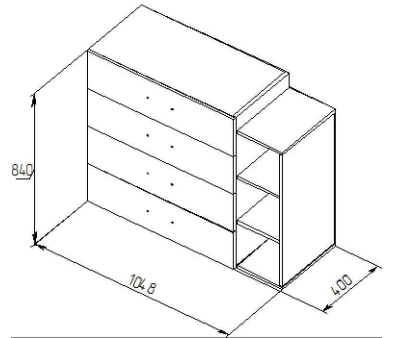

№	Наименование	axb, мм	n
1	Стенка горизонтальная верхняя	782x380	1
2	Стенка горизонтальная нижняя	800x380	1
3	Стенка боковая левая	806x380	1
4	Стенка боковая правая	824x380	1
5	Стенка боковая правая внешняя	728x378	1
6	Стенка горизонтальная верхняя малая	250x378	1
7	Полка	232x378	2
8	Стенка горизонтальная нижняя малая	248x378	1
9	Царга	764x200	1
10	Стенка ящика передняя	792x207	4
11	Стенка боковая ящика левая	350x144	4
12	Стенка боковая ящика правая	350x144	4
13	Стенка ящика задняя	706x144	4
14	Брусок продольный	350x90	4
15	Дно ящика (ДВП)	734x355	4
16	Стенка задняя (ДВП)	792x416	2

13

14

15

L1=L2

16

17

18

Наименование изделия Набор мебели для жилых и общественных помещений "Luna"