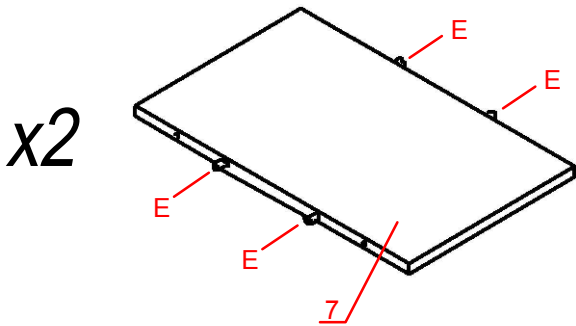

№	Наименование	axb, мм	n
1	Стенка горизонтальная верхняя	782x380	1
2	Стенка горизонтальная нижняя	800x380	1
3	Стенка боковая левая	806x380	1
4	Стенка боковая правая	824x380	1
5	Стенка боковая правая внешняя	728x378	1
6	Стенка горизонтальная верхняя малая	250x378	1
7	Полка	232x378	2
8	Стенка горизонтальная нижняя малая	248x378	1
9	Царга	764x200	1
10	Стенка ящика передняя	792x207	4
11	Стенка боковая ящика левая	350x144	4
12	Стенка боковая ящика правая	350x144	4
13	Стенка ящика задняя	706x144	4
14	Брусок продольный	350x90	4
15	Дно ящика (ДВП)	734x355	4
16	Стенка задняя (ДВП)	792x416	2