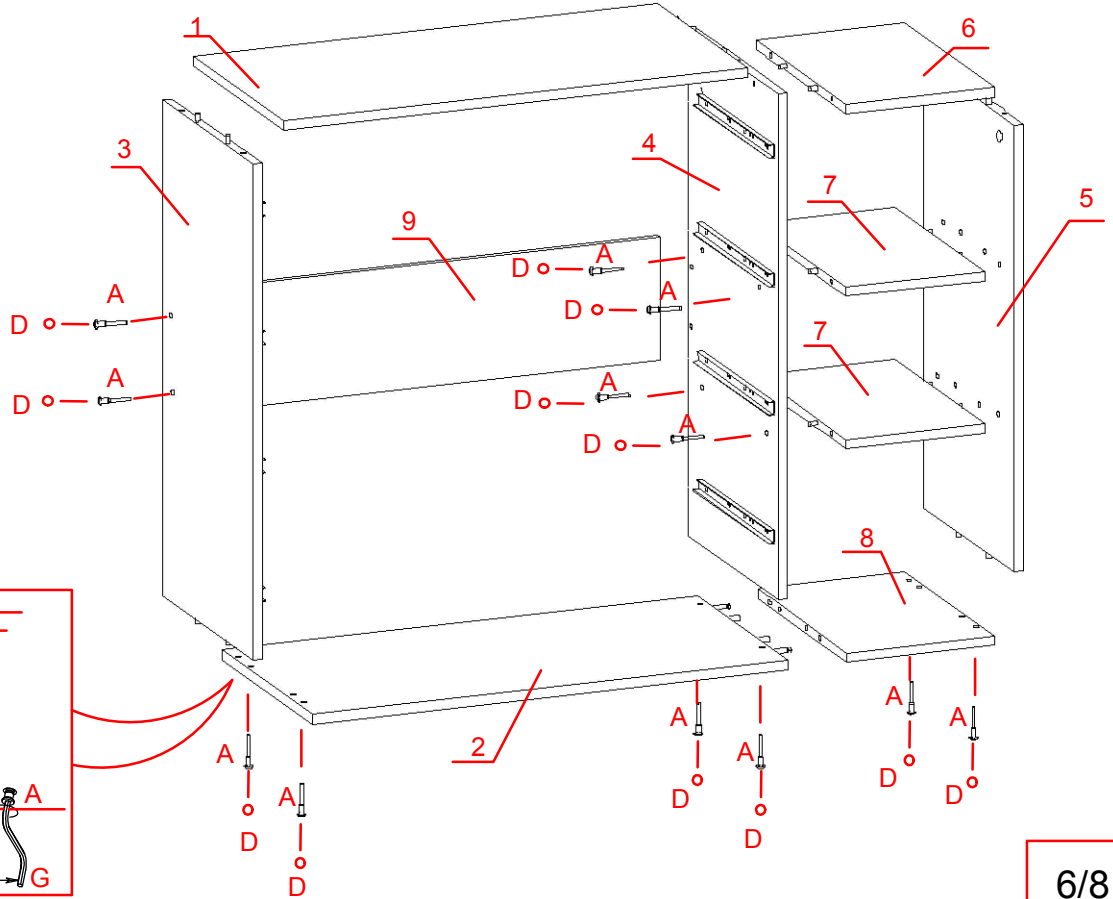

№	Наименование	axb, мм	n
1	Стенка горизонтальная верхняя	782x380	1
2	Стенка горизонтальная нижняя	800x380	1
3	Стенка боковая левая	806x380	1
4	Стенка боковая правая	824x380	1
5	Стенка боковая правая внешняя	728x378	1
6	Стенка горизонтальная верхняя малая	250x378	1
7	Полка	232x378	2
8	Стенка горизонтальная нижняя малая	248x378	1
9	Царга	764x200	1
10	Стенка ящика передняя	792x207	4
11	Стенка боковая ящика левая	350x144	4
12	Стенка боковая ящика правая	350x144	4
13	Стенка ящика задняя	706x144	4
14	Брусок продольный	350x90	4
15	Дно ящика (ДВП)	734x355	4
16	Стенка задняя (ДВП)	792x416	2

13

14

15

L1=L2

16

17

18

Наименование изделия Набор мебели для жилых и общественных помещений "Luna"