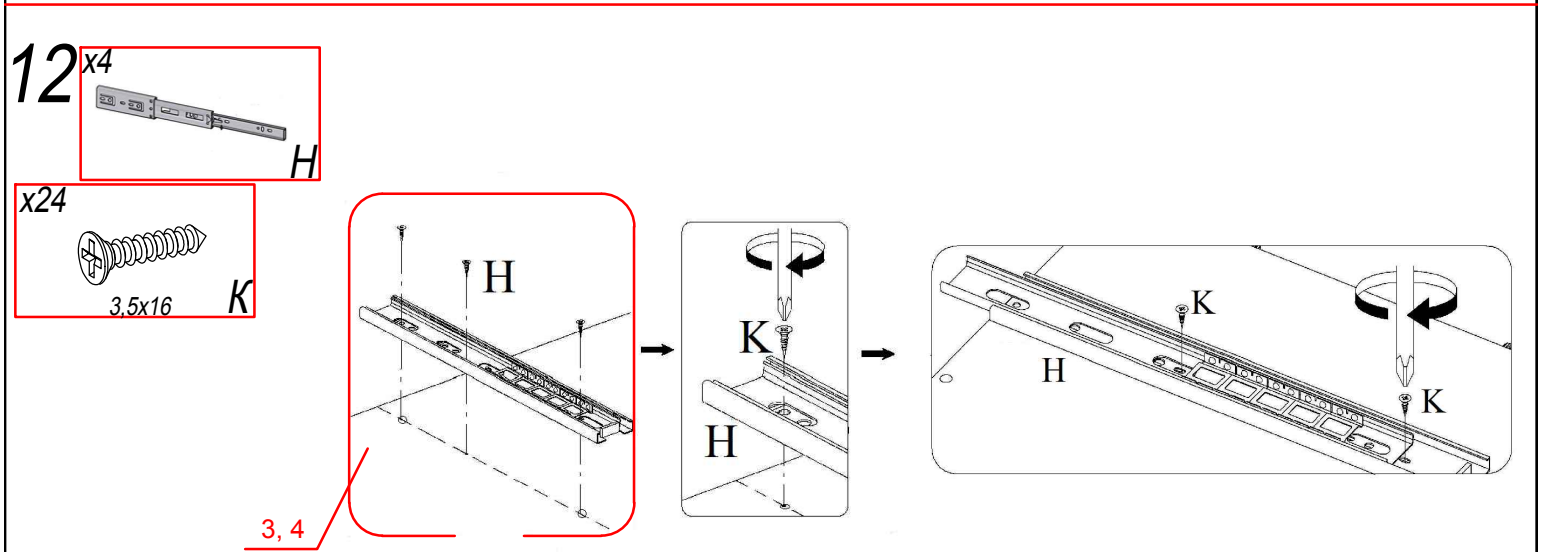

№	Наименование	axb, мм	n
1	Стенка горизонтальная верхняя	782x380	1
2	Стенка горизонтальная нижняя	800x380	1
3	Стенка боковая левая	806x380	1
4	Стенка боковая правая	824x380	1
5	Стенка боковая правая внешняя	728x378	1
6	Стенка горизонтальная верхняя малая	250x378	1
7	Полка	232x378	2
8	Стенка горизонтальная нижняя малая	248x378	1
9	Царга	764x200	1
10	Стенка ящика передняя	792x207	4
11	Стенка боковая ящика левая	350x144	4
12	Стенка боковая ящика правая	350x144	4
13	Стенка ящика задняя	706x144	4
14	Брусок продольный	350x90	4
15	Дно ящика (ДВП)	734x355	4
16	Стенка задняя (ДВП)	792x416	2