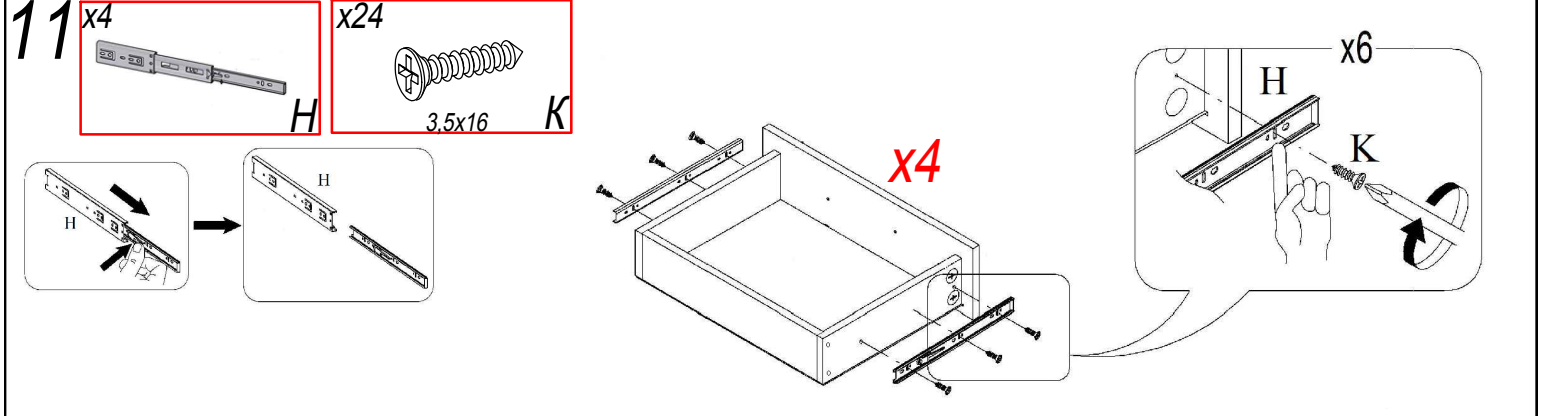

№	Наименование	axb, мм	n
1	Стенка горизонтальная верхняя	782x380	1
2	Стенка горизонтальная нижняя	800x380	1
3	Стенка боковая левая	806x380	1
4	Стенка боковая правая	824x380	1
5	Стенка боковая правая внешняя	728x378	1
6	Стенка горизонтальная верхняя малая	250x378	1
7	Полка	232x378	2
8	Стенка горизонтальная нижняя малая	248x378	1
9	Царга	764x200	1
10	Стенка ящика передняя	792x207	4
11	Стенка боковая ящика левая	350x144	4
12	Стенка боковая ящика правая	350x144	4
13	Стенка ящика задняя	706x144	4
14	Брусок продольный	350x90	4
15	Дно ящика (ДВП)	734x355	4
16	Стенка задняя (ДВП)	792x416	2