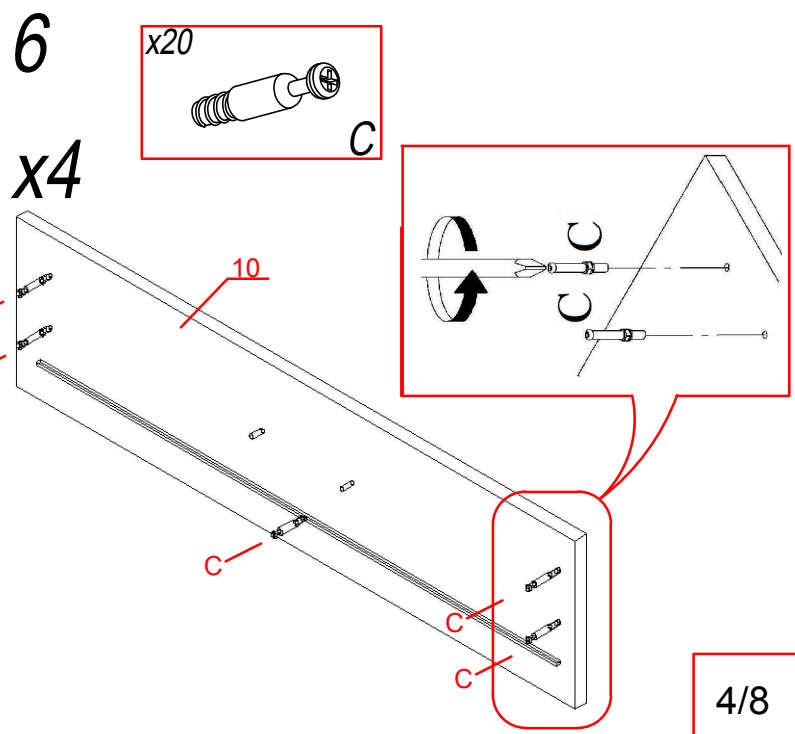

№	Наименование	axb, мм	n
1	Стенка горизонтальная верхняя	782x380	1
2	Стенка горизонтальная нижняя	800x380	1
3	Стенка боковая левая	806x380	1
4	Стенка боковая правая	824x380	1
5	Стенка боковая правая внешняя	728x378	1
6	Стенка горизонтальная верхняя малая	250x378	1
7	Полка	232x378	2
8	Стенка горизонтальная нижняя малая	248x378	1
9	Царга	764x200	1
10	Стенка ящика передняя	792x207	4
11	Стенка боковая ящика левая	350x144	4
12	Стенка боковая ящика правая	350x144	4
13	Стенка ящика задняя	706x144	4
14	Брусок продольный	350x90	4
15	Дно ящика (ДВП)	734x355	4
16	Стенка задняя (ДВП)	792x416	2