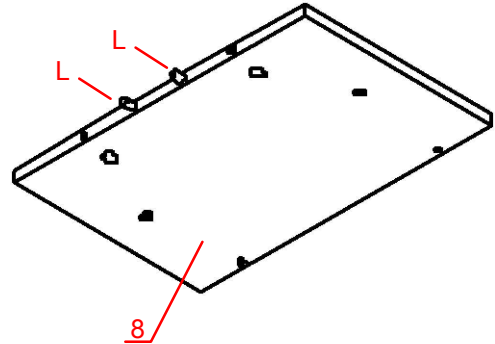

№	Наименование	axb, мм	n
1	Стенка горизонтальная верхняя	782x380	1
2	Стенка горизонтальная нижняя	800x380	1
3	Стенка боковая левая	806x380	1
4	Стенка боковая правая	824x380	1
5	Стенка боковая правая внешняя	728x378	1
6	Стенка горизонтальная верхняя малая	250x378	1
7	Полка	232x378	2
8	Стенка горизонтальная нижняя малая	248x378	1
9	Царга	764x200	1
10	Стенка ящика передняя	792x207	4
11	Стенка боковая ящика левая	350x144	4
12	Стенка боковая ящика правая	350x144	4
13	Стенка ящика задняя	706x144	4
14	Брусок продольный	350x90	4
15	Дно ящика (ДВП)	734x355	4
16	Стенка задняя (ДВП)	792x416	2

13

14

15

L1=L2

16

17

18

Наименование изделия Набор мебели для жилых и общественных помещений "Luna"