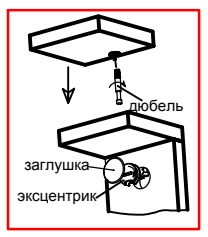

№	Наименование	axb, мм	n
1	Стенка горизонтальная верхняя	782x380	1
2	Стенка горизонтальная нижняя	800x380	1
3	Стенка боковая левая	806x380	1
4	Стенка боковая правая	824x380	1
5	Стенка боковая правая внешняя	728x378	1
6	Стенка горизонтальная верхняя малая	250x378	1
7	Полка	232x378	2
8	Стенка горизонтальная нижняя малая	248x378	1
9	Царга	764x200	1
10	Стенка ящика передняя	792x207	4
11	Стенка боковая ящика левая	350x144	4
12	Стенка боковая ящика правая	350x144	4
13	Стенка ящика задняя	706x144	4
14	Брусок продольный	350x90	4
15	Дно ящика (ДВП)	734x355	4
16	Стенка задняя (ДВП)	792x416	2

13

14

15

L1=L2

16

17

18

Наименование изделия Набор мебели для жилых и общественных помещений "Luna"