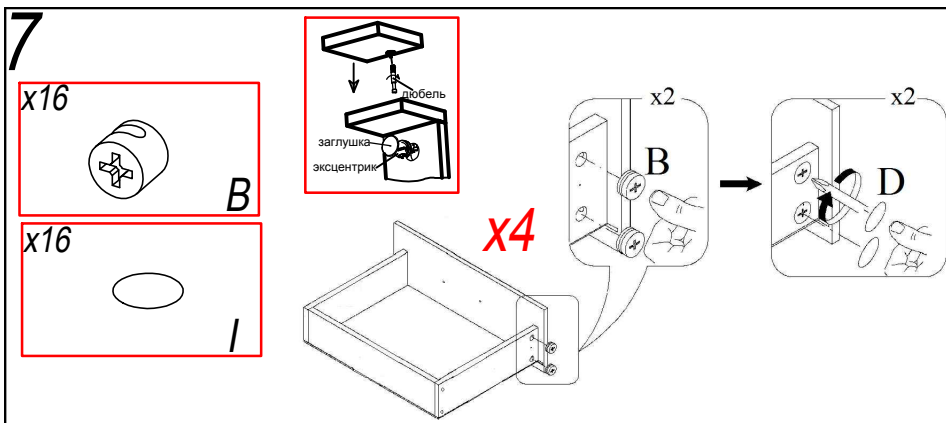

№	Наименование	axb, мм	n
1	Стенка горизонтальная верхняя	782x380	1
2	Стенка горизонтальная нижняя	800x380	1
3	Стенка боковая левая	806x380	1
4	Стенка боковая правая	824x380	1
5	Стенка боковая правая внешняя	728x378	1
6	Стенка горизонтальная верхняя малая	250x378	1
7	Полка	232x378	2
8	Стенка горизонтальная нижняя малая	248x378	1
9	Царга	764x200	1
10	Стенка ящика передняя	792x207	4
11	Стенка боковая ящика левая	350x144	4
12	Стенка боковая ящика правая	350x144	4
13	Стенка ящика задняя	706x144	4
14	Брусок продольный	350x90	4
15	Дно ящика (ДВП)	734x355	4
16	Стенка задняя (ДВП)	792x416	2