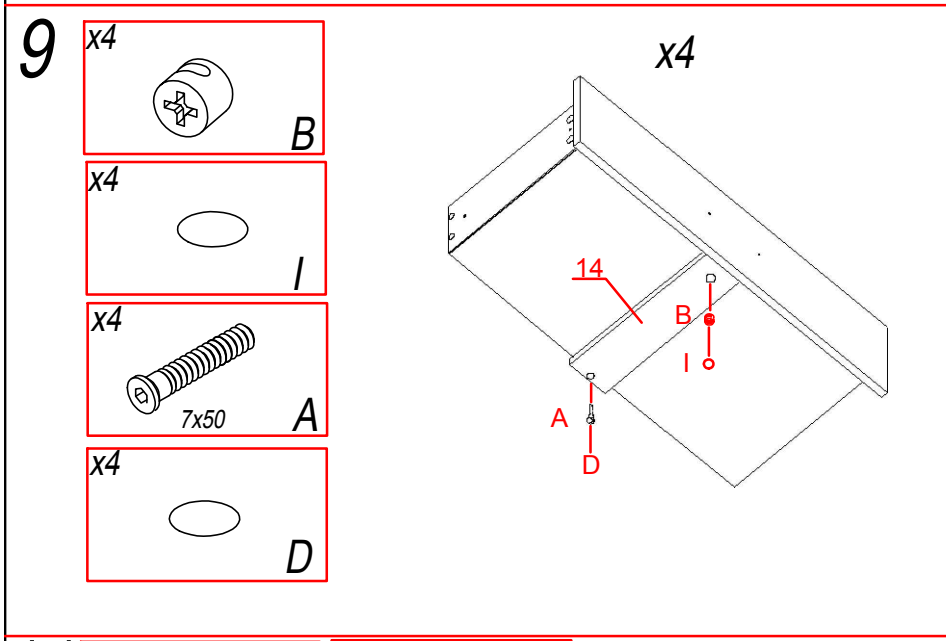

№	Наименование	axb, мм	n
1	Стенка горизонтальная верхняя	782x380	1
2	Стенка горизонтальная нижняя	800x380	1
3	Стенка боковая левая	806x380	1
4	Стенка боковая правая	824x380	1
5	Стенка боковая правая внешняя	728x378	1
6	Стенка горизонтальная верхняя малая	250x378	1
7	Полка	232x378	2
8	Стенка горизонтальная нижняя малая	248x378	1
9	Царга	764x200	1
10	Стенка ящика передняя	792x207	4
11	Стенка боковая ящика левая	350x144	4
12	Стенка боковая ящика правая	350x144	4
13	Стенка ящика задняя	706x144	4
14	Брусок продольный	350x90	4
15	Дно ящика (ДВП)	734x355	4
16	Стенка задняя (ДВП)	792x416	2