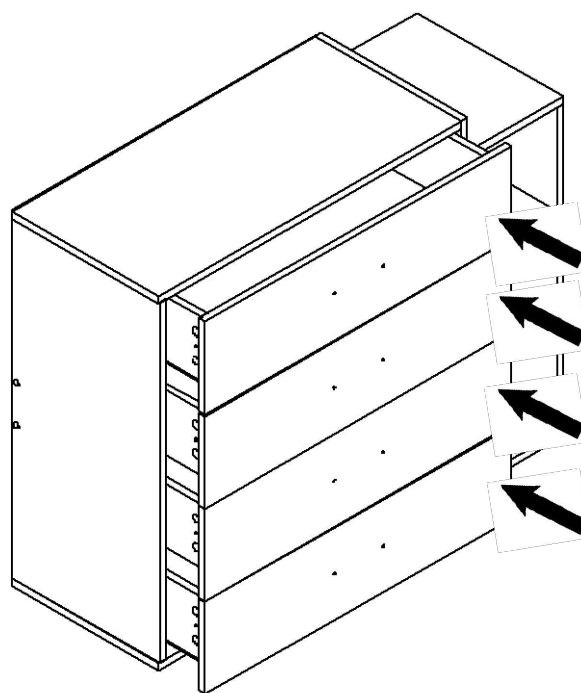

№	Наименование	axb, мм	n
1	Стенка горизонтальная верхняя	782x380	1
2	Стенка горизонтальная нижняя	800x380	1
3	Стенка боковая левая	806x380	1
4	Стенка боковая правая	824x380	1
5	Стенка боковая правая внешняя	728x378	1
6	Стенка горизонтальная верхняя малая	250x378	1
7	Полка	232x378	2
8	Стенка горизонтальная нижняя малая	248x378	1
9	Царга	764x200	1
10	Стенка ящика передняя	792x207	4
11	Стенка боковая ящика левая	350x144	4
12	Стенка боковая ящика правая	350x144	4
13	Стенка ящика задняя	706x144	4
14	Брусок продольный	350x90	4
15	Дно ящика (ДВП)	734x355	4
16	Стенка задняя (ДВП)	792x416	2

13

14

15

L1=L2

16

17

18

Наименование изделия Набор мебели для жилых и общественных помещений "Luna"