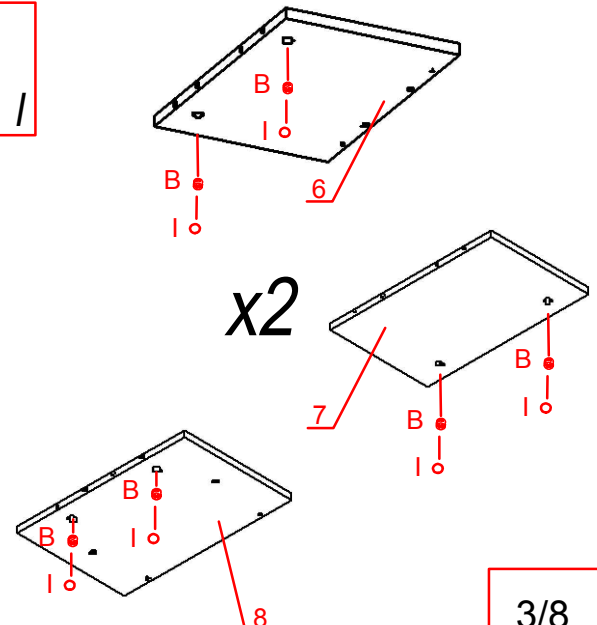

№	Наименование	axb, мм	n
1	Стенка горизонтальная верхняя	782x380	1
2	Стенка горизонтальная нижняя	800x380	1
3	Стенка боковая левая	806x380	1
4	Стенка боковая правая	824x380	1
5	Стенка боковая правая внешняя	728x378	1
6	Стенка горизонтальная верхняя малая	250x378	1
7	Полка	232x378	2
8	Стенка горизонтальная нижняя малая	248x378	1
9	Царга	764x200	1
10	Стенка ящика передняя	792x207	4
11	Стенка боковая ящика левая	350x144	4
12	Стенка боковая ящика правая	350x144	4
13	Стенка ящика задняя	706x144	4
14	Брусок продольный	350x90	4
15	Дно ящика (ДВП)	734x355	4
16	Стенка задняя (ДВП)	792x416	2