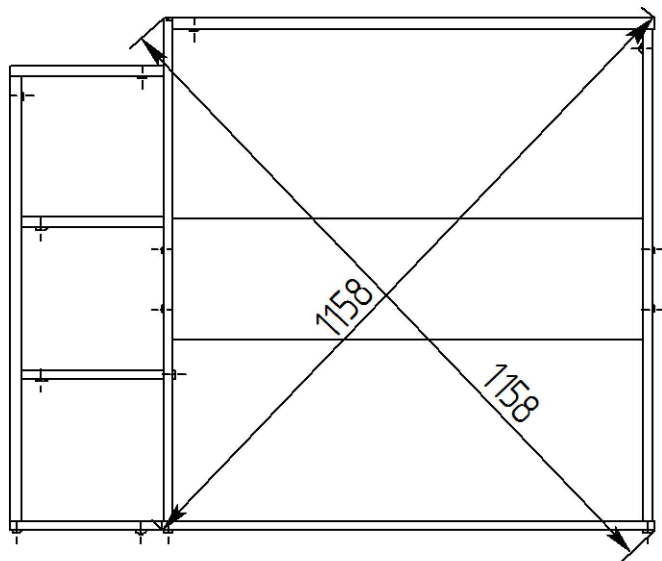

№	Наименование	axb, мм	n
1	Стенка горизонтальная верхняя	782x380	1
2	Стенка горизонтальная нижняя	800x380	1
3	Стенка боковая левая	806x380	1
4	Стенка боковая правая	824x380	1
5	Стенка боковая правая внешняя	728x378	1
6	Стенка горизонтальная верхняя малая	250x378	1
7	Полка	232x378	2
8	Стенка горизонтальная нижняя малая	248x378	1
9	Царга	764x200	1
10	Стенка ящика передняя	792x207	4
11	Стенка боковая ящика левая	350x144	4
12	Стенка боковая ящика правая	350x144	4
13	Стенка ящика задняя	706x144	4
14	Брусок продольный	350x90	4
15	Дно ящика (ДВП)	734x355	4
16	Стенка задняя (ДВП)	792x416	2

13

14

15

L1=L2

16

17

18

Наименование изделия Набор мебели для жилых и общественных помещений "Luna"