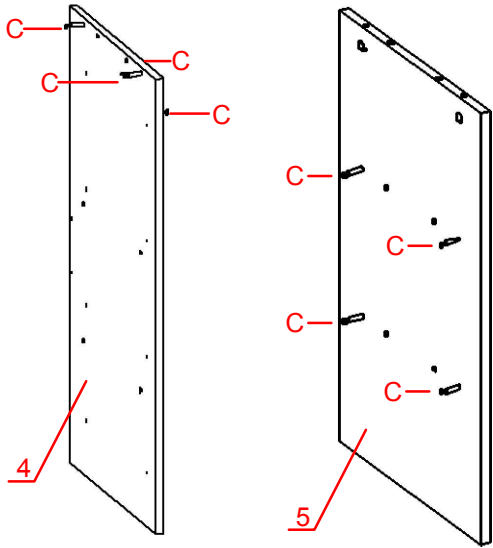

№	Наименование	axb, мм	n
1	Стенка горизонтальная верхняя	782x380	1
2	Стенка горизонтальная нижняя	800x380	1
3	Стенка боковая левая	806x380	1
4	Стенка боковая правая	824x380	1
5	Стенка боковая правая внешняя	728x378	1
6	Стенка горизонтальная верхняя малая	250x378	1
7	Полка	232x378	2
8	Стенка горизонтальная нижняя малая	248x378	1
9	Царга	764x200	1
10	Стенка ящика передняя	792x207	4
11	Стенка боковая ящика левая	350x144	4
12	Стенка боковая ящика правая	350x144	4
13	Стенка ящика задняя	706x144	4
14	Брусок продольный	350x90	4
15	Дно ящика (ДВП)	734x355	4
16	Стенка задняя (ДВП)	792x416	2