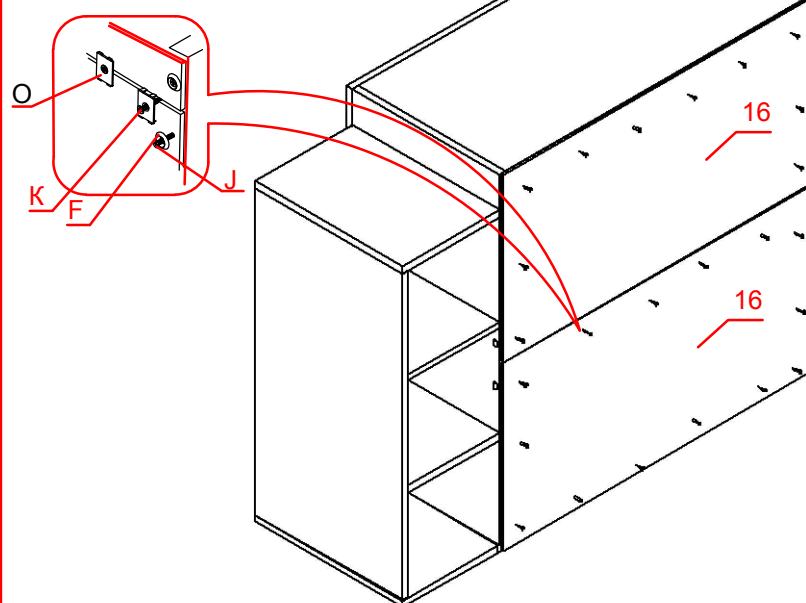

№	Наименование	axb, мм	n
1	Стенка горизонтальная верхняя	782x380	1
2	Стенка горизонтальная нижняя	800x380	1
3	Стенка боковая левая	806x380	1
4	Стенка боковая правая	824x380	1
5	Стенка боковая правая внешняя	728x378	1
6	Стенка горизонтальная верхняя малая	250x378	1
7	Полка	232x378	2
8	Стенка горизонтальная нижняя малая	248x378	1
9	Царга	764x200	1
10	Стенка ящика передняя	792x207	4
11	Стенка боковая ящика левая	350x144	4
12	Стенка боковая ящика правая	350x144	4
13	Стенка ящика задняя	706x144	4
14	Брусок продольный	350x90	4
15	Дно ящика (ДВП)	734x355	4
16	Стенка задняя (ДВП)	792x416	2

13

14

15

L1=L2

16

17

18

Наименование изделия Набор мебели для жилых и общественных помещений "Luna"