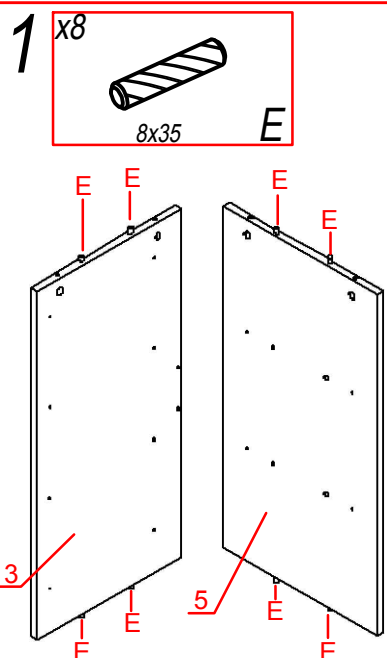

№	Наименование	axb, мм	n
1	Стенка горизонтальная верхняя	782x380	1
2	Стенка горизонтальная нижняя	800x380	1
3	Стенка боковая левая	806x380	1
4	Стенка боковая правая	824x380	1
5	Стенка боковая правая внешняя	728x378	1
6	Стенка горизонтальная верхняя малая	250x378	1
7	Полка	232x378	2
8	Стенка горизонтальная нижняя малая	248x378	1
9	Царга	764x200	1
10	Стенка ящика передняя	792x207	4
11	Стенка боковая ящика левая	350x144	4
12	Стенка боковая ящика правая	350x144	4
13	Стенка ящика задняя	706x144	4
14	Брусок продольный	350x90	4
15	Дно ящика (ДВП)	734x355	4
16	Стенка задняя (ДВП)	792x416	2