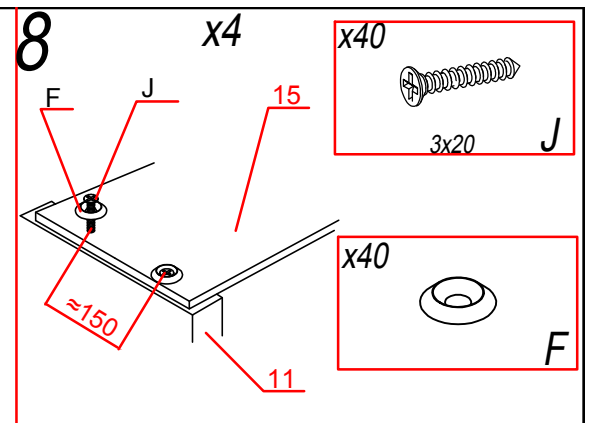

№	Наименование	axb, мм	n
1	Стенка горизонтальная верхняя	782x380	1
2	Стенка горизонтальная нижняя	800x380	1
3	Стенка боковая левая	806x380	1
4	Стенка боковая правая	824x380	1
5	Стенка боковая правая внешняя	728x378	1
6	Стенка горизонтальная верхняя малая	250x378	1
7	Полка	232x378	2
8	Стенка горизонтальная нижняя малая	248x378	1
9	Царга	764x200	1
10	Стенка ящика передняя	792x207	4
11	Стенка боковая ящика левая	350x144	4
12	Стенка боковая ящика правая	350x144	4
13	Стенка ящика задняя	706x144	4
14	Брусок продольный	350x90	4
15	Дно ящика (ДВП)	734x355	4
16	Стенка задняя (ДВП)	792x416	2

13

14

15

L1=L2

16

17

18

Наименование изделия Набор мебели для жилых и общественных помещений "Luna"