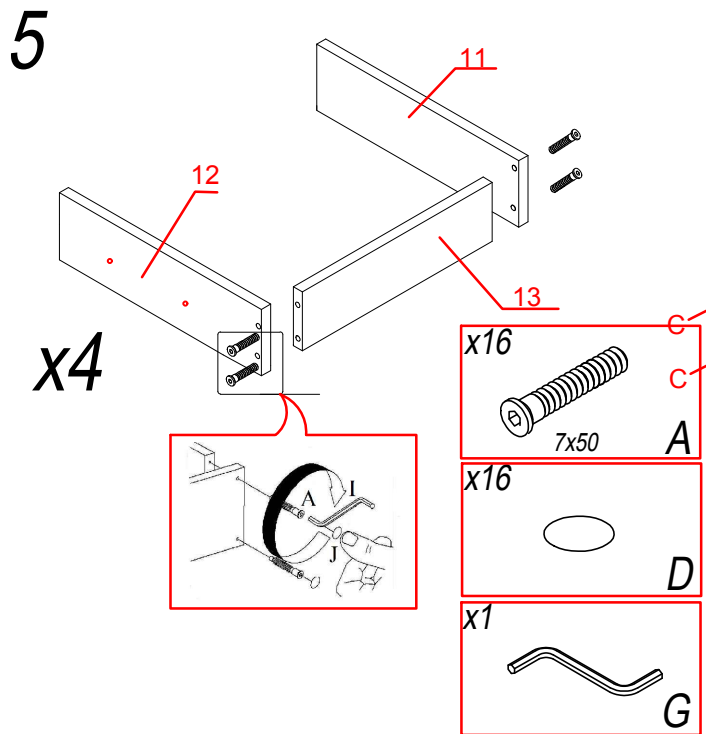

№	Наименование	axb, мм	n
1	Стенка горизонтальная верхняя	782x380	1
2	Стенка горизонтальная нижняя	800x380	1
3	Стенка боковая левая	806x380	1
4	Стенка боковая правая	824x380	1
5	Стенка боковая правая внешняя	728x378	1
6	Стенка горизонтальная верхняя малая	250x378	1
7	Полка	232x378	2
8	Стенка горизонтальная нижняя малая	248x378	1
9	Царга	764x200	1
10	Стенка ящика передняя	792x207	4
11	Стенка боковая ящика левая	350x144	4
12	Стенка боковая ящика правая	350x144	4
13	Стенка ящика задняя	706x144	4
14	Брусок продольный	350x90	4
15	Дно ящика (ДВП)	734x355	4
16	Стенка задняя (ДВП)	792x416	2