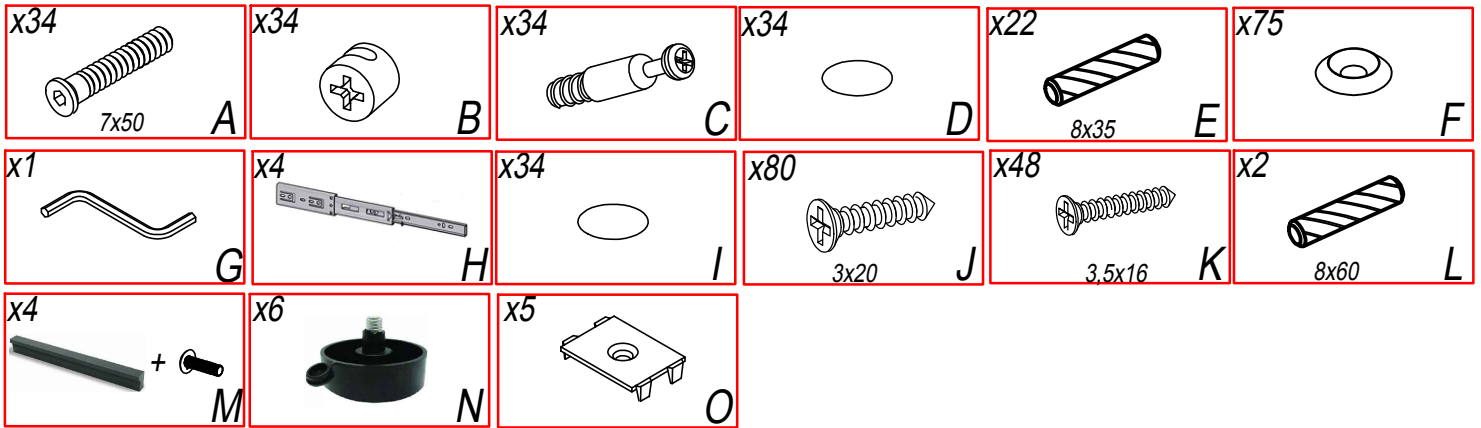

№	Наименование	axb, мм	n
1	Стенка горизонтальная верхняя	782x380	1
2	Стенка горизонтальная нижняя	800x380	1
3	Стенка боковая левая	806x380	1
4	Стенка боковая правая	824x380	1
5	Стенка боковая правая внешняя	728x378	1
6	Стенка горизонтальная верхняя малая	250x378	1
7	Полка	232x378	2
8	Стенка горизонтальная нижняя малая	248x378	1
9	Царга	764x200	1
10	Стенка ящика передняя	792x207	4
11	Стенка боковая ящика левая	350x144	4
12	Стенка боковая ящика правая	350x144	4
13	Стенка ящика задняя	706x144	4
14	Брусок продольный	350x90	4
15	Дно ящика (ДВП)	734x355	4
16	Стенка задняя (ДВП)	792x416	2