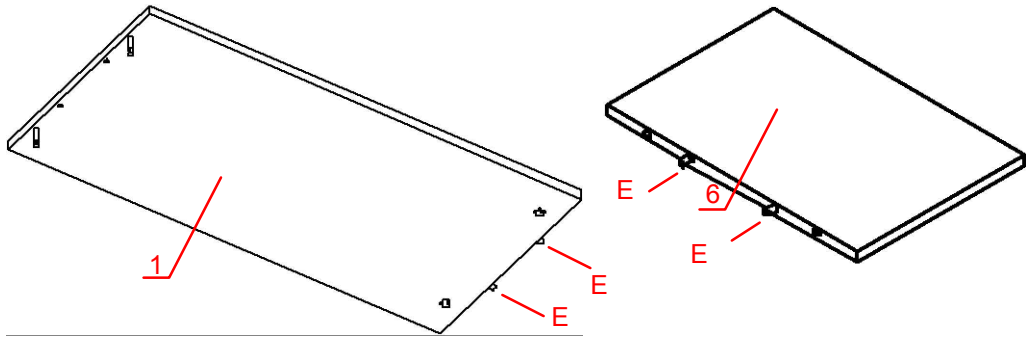

№	Наименование	axb, мм	n
1	Стенка горизонтальная верхняя	782x380	1
2	Стенка горизонтальная нижняя	800x380	1
3	Стенка боковая левая	806x380	1
4	Стенка боковая правая	824x380	1
5	Стенка боковая правая внешняя	728x378	1
6	Стенка горизонтальная верхняя малая	250x378	1
7	Полка	232x378	2
8	Стенка горизонтальная нижняя малая	248x378	1
9	Царга	764x200	1
10	Стенка ящика передняя	792x207	4
11	Стенка боковая ящика левая	350x144	4
12	Стенка боковая ящика правая	350x144	4
13	Стенка ящика задняя	706x144	4
14	Брусок продольный	350x90	4
15	Дно ящика (ДВП)	734x355	4
16	Стенка задняя (ДВП)	792x416	2

13

14

15

L1=L2

16

17

18

Наименование изделия Набор мебели для жилых и общественных помещений "Luna"