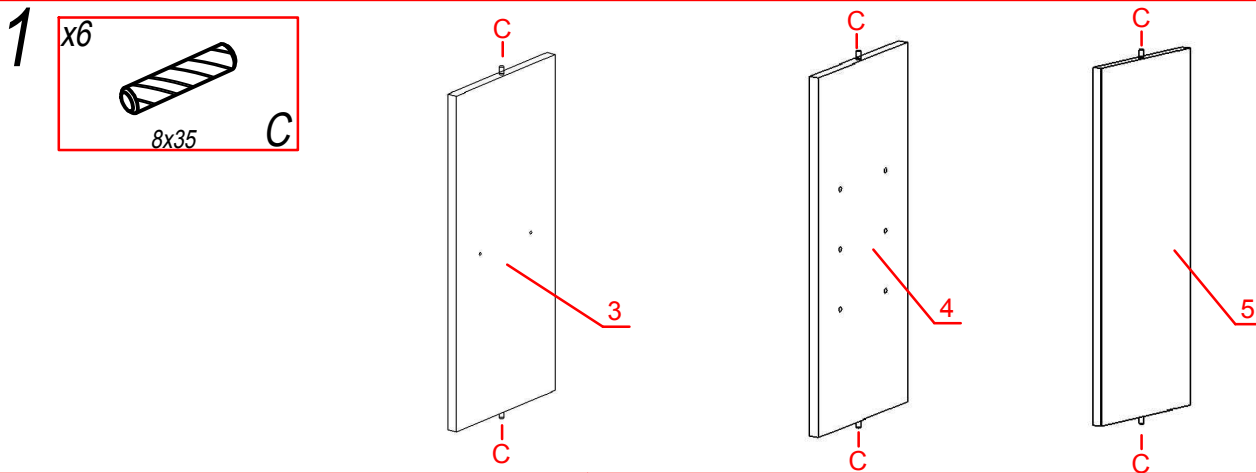

Информация по уходу, эксплуатации и гарантийным обязательствам указана в паспорте изделия

№	axb, мм	Наименование	n
1	942x250	Стенка горизонтальная верхняя	1
2	942x250	Стенка горизонтальная нижняя	1
3	568x248	Стенка боковая левая	1
4	568x248	Перегорodka	1
5	568x248	Стенка боковая правая	1
6	300x248	Полка малая	1
7	592x248	Полка большая	2

x18		A	x18		B	x6		C	x1		D
x6		E	x6		F	x3		G	x12		H
x6		I									

- 3**
- x18  **A**
 - x18  **B**
 - x1  **J**

- x3  **G**
- x12  **H**

5

Крепление к стене в комплект не входит.

6

Наименование изделия Набор мебели для жилых и общественных помещений "Luna"
Полка навесная П049.702