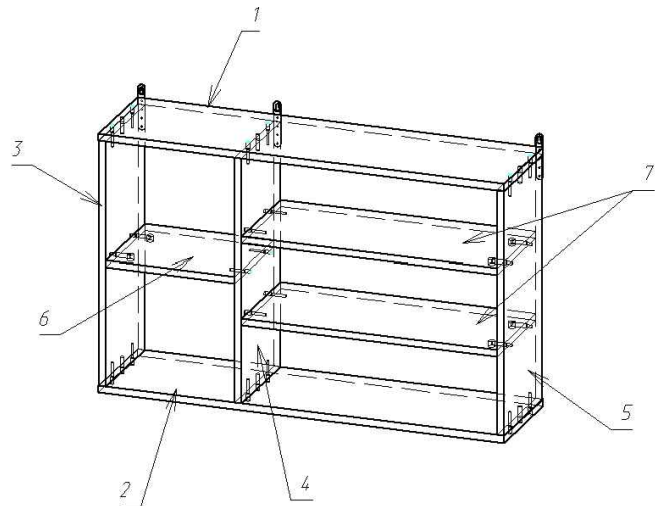

Информация по уходу, эксплуатации и гарантийным обязательствам указана в паспорте изделия

№	axb, мм	Наименование	n
1	942x250	Стенка горизонтальная верхняя	1
2	942x250	Стенка горизонтальная нижняя	1
3	568x248	Стенка боковая левая	1
4	568x248	Перегорodka	1
5	568x248	Стенка боковая правая	1
6	300x248	Полка малая	1
7	592x248	Полка большая	2

x18		A	x18		B	x6		C	x1		D
x6		E	x6		F	x3		G	x12		H
x6		I									

- 3**
- x18  **A**
 - x18  **B**
 - x1  **J**

- x3  **G**
- x12  **H**

5

Крепление к стене в комплект не входит.

6

Наименование изделия Набор мебели для жилых и общественных помещений "Luna"
Полка навесная П049.702