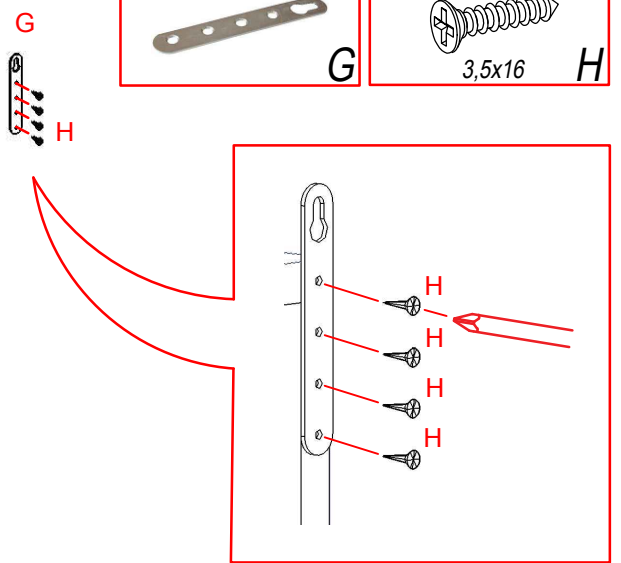

Информация по уходу, эксплуатации и гарантийным обязательствам указана в паспорте изделия

№	axb, мм	Наименование	n
1	942x250	Стенка горизонтальная верхняя	1
2	942x250	Стенка горизонтальная нижняя	1
3	568x248	Стенка боковая левая	1
4	568x248	Перегорodka	1
5	568x248	Стенка боковая правая	1
6	300x248	Полка малая	1
7	592x248	Полка большая	2

x18		A	x18		B	x6		C	x1		D
x6		E	x6		F	x3		G	x12		H
x6		I									

- 3**
- x18  **A**
 - x18  **B**
 - x1  **J**

- x3  **G**
- x12  **H**

5

Крепление к стене в комплект не входит.

6

Наименование изделия Набор мебели для жилых и общественных помещений "Luna"
Полка навесная П049.702