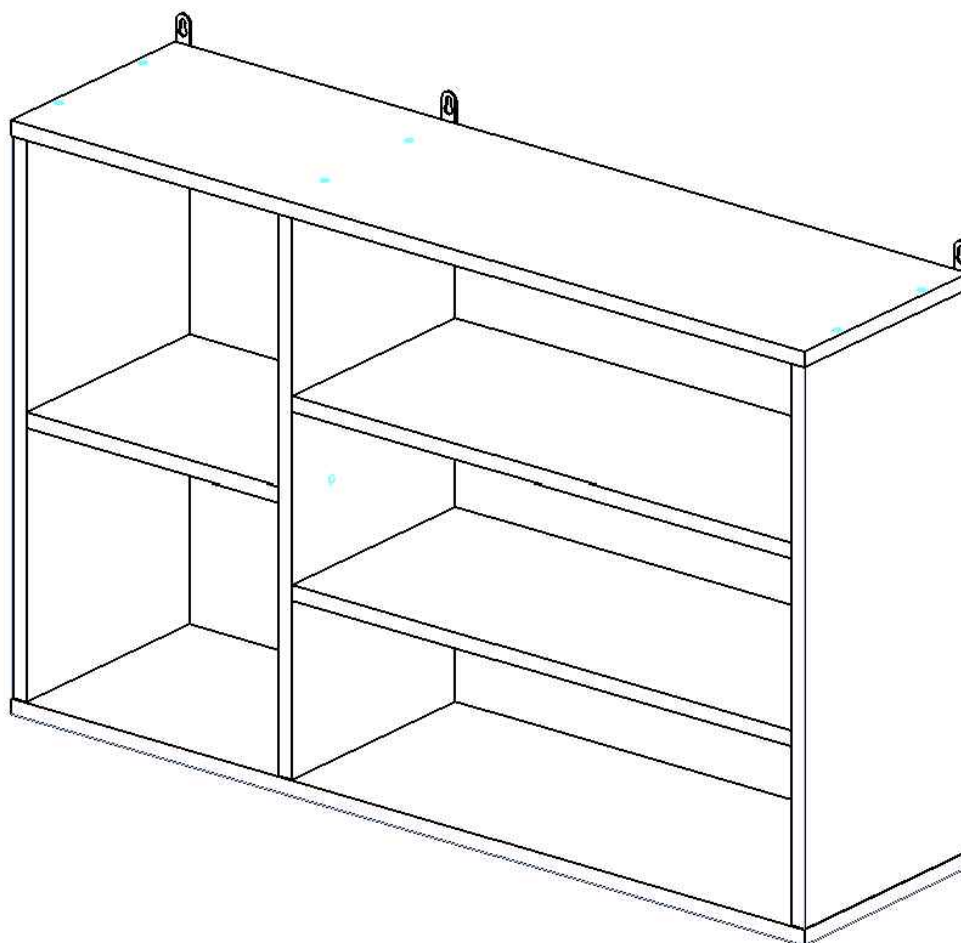

Информация по уходу, эксплуатации и гарантийным обязательствам указана в паспорте изделия

№	axb, мм	Наименование	n
1	942x250	Стенка горизонтальная верхняя	1
2	942x250	Стенка горизонтальная нижняя	1
3	568x248	Стенка боковая левая	1
4	568x248	Перегорodka	1
5	568x248	Стенка боковая правая	1
6	300x248	Полка малая	1
7	592x248	Полка большая	2

x18		A	x18		B	x6		C	x1		D
x6		E	x6		F	x3		G	x12		H
x6		I									

- 3**
- x18  **A**
 - x18  **B**
 - x1  **J**

- x3  **G**
- x12  **H**

5

Крепление к стене в комплект не входит.

6

Наименование изделия Набор мебели для жилых и общественных помещений "Luna"
Полка навесная П049.702