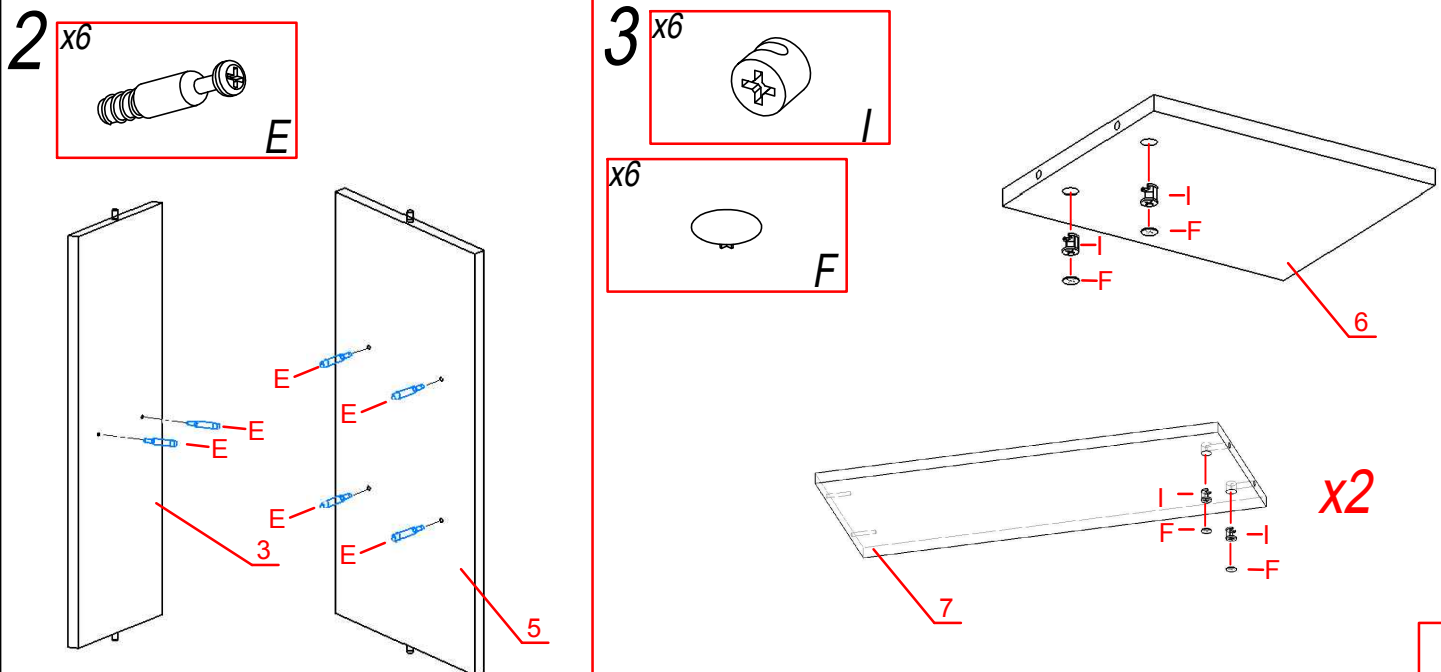

Информация по уходу, эксплуатации и гарантийным обязательствам указана в паспорте изделия

№	axb, мм	Наименование	n
1	942x250	Стенка горизонтальная верхняя	1
2	942x250	Стенка горизонтальная нижняя	1
3	568x248	Стенка боковая левая	1
4	568x248	Перегорodka	1
5	568x248	Стенка боковая правая	1
6	300x248	Полка малая	1
7	592x248	Полка большая	2

x18		A	x18		B	x6		C	x1		D
x6		E	x6		F	x3		G	x12		H
x6		I									

- 3**
- x18  **A**
 - x18  **B**
 - x1  **J**

- x3  **G**
- x12  **H**

5

Крепление к стене в комплект не входит.

6

Наименование изделия Набор мебели для жилых и общественных помещений "Luna"
Полка навесная П049.702