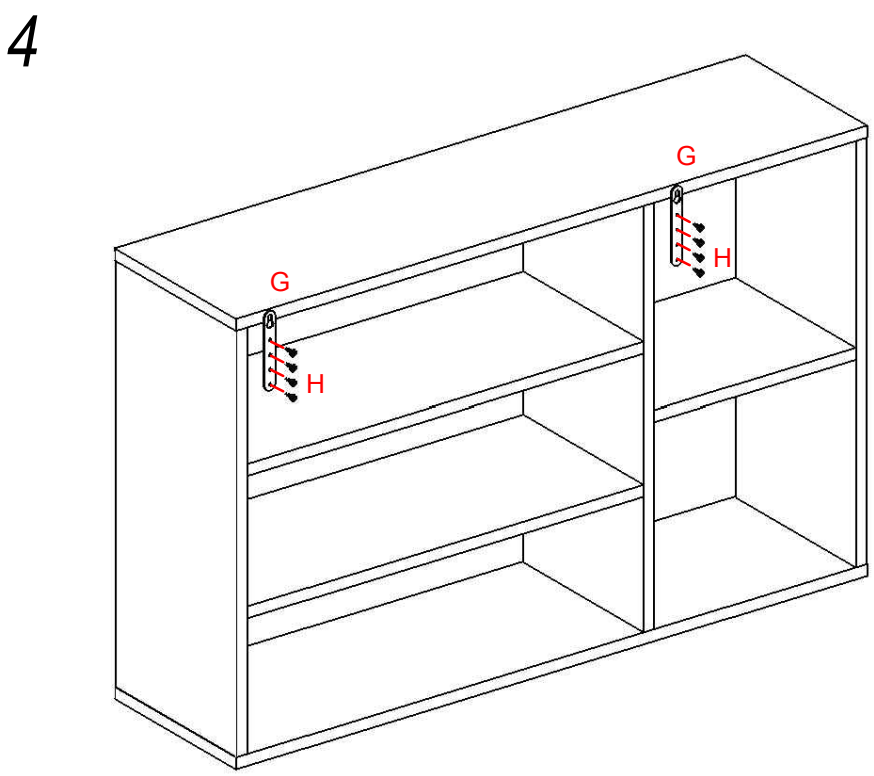

Информация по уходу, эксплуатации и гарантийным обязательствам указана в паспорте изделия

№	axb, мм	Наименование	n
1	942x250	Стенка горизонтальная верхняя	1
2	942x250	Стенка горизонтальная нижняя	1
3	568x248	Стенка боковая левая	1
4	568x248	Перегорodka	1
5	568x248	Стенка боковая правая	1
6	300x248	Полка малая	1
7	592x248	Полка большая	2

x18		A	x18		B	x6		C	x1		D
x6		E	x6		F	x3		G	x12		H
x6		I									

- 3**
- x18  **A**
 - x18  **B**
 - x1  **J**

- x3  **G**
- x12  **H**

5

Крепление к стене в комплект не входит.

6

Наименование изделия Набор мебели для жилых и общественных помещений "Luna"
Полка навесная П049.702