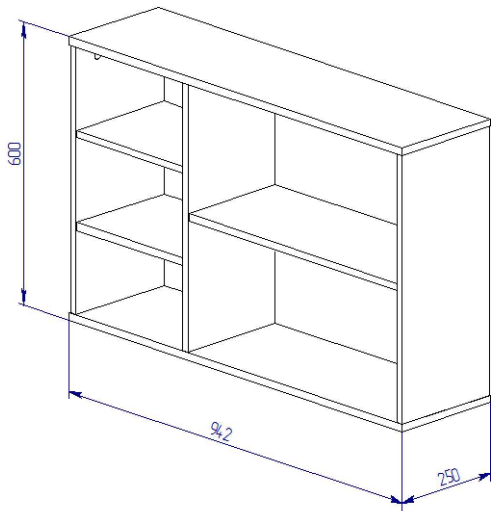

Информация по уходу, эксплуатации и гарантийным обязательствам указана в паспорте изделия

№	axb, мм	Наименование	n
1	942x250	Стенка горизонтальная верхняя	1
2	942x250	Стенка горизонтальная нижняя	1
3	568x248	Стенка боковая левая	1
4	568x248	Перегорodka	1
5	568x248	Стенка боковая правая	1
6	300x248	Полка малая	1
7	592x248	Полка большая	2

x18		A	x18		B	x6		C	x1		D
x6		E	x6		F	x3		G	x12		H
x6		I									

- 3**
- x18  **A**
 - x18  **B**
 - x1  **J**

- x3  **G**
- x12  **H**

5

Крепление к стене в комплект не входит.

6

Наименование изделия Набор мебели для жилых и общественных помещений "Luna"
Полка навесная П049.702