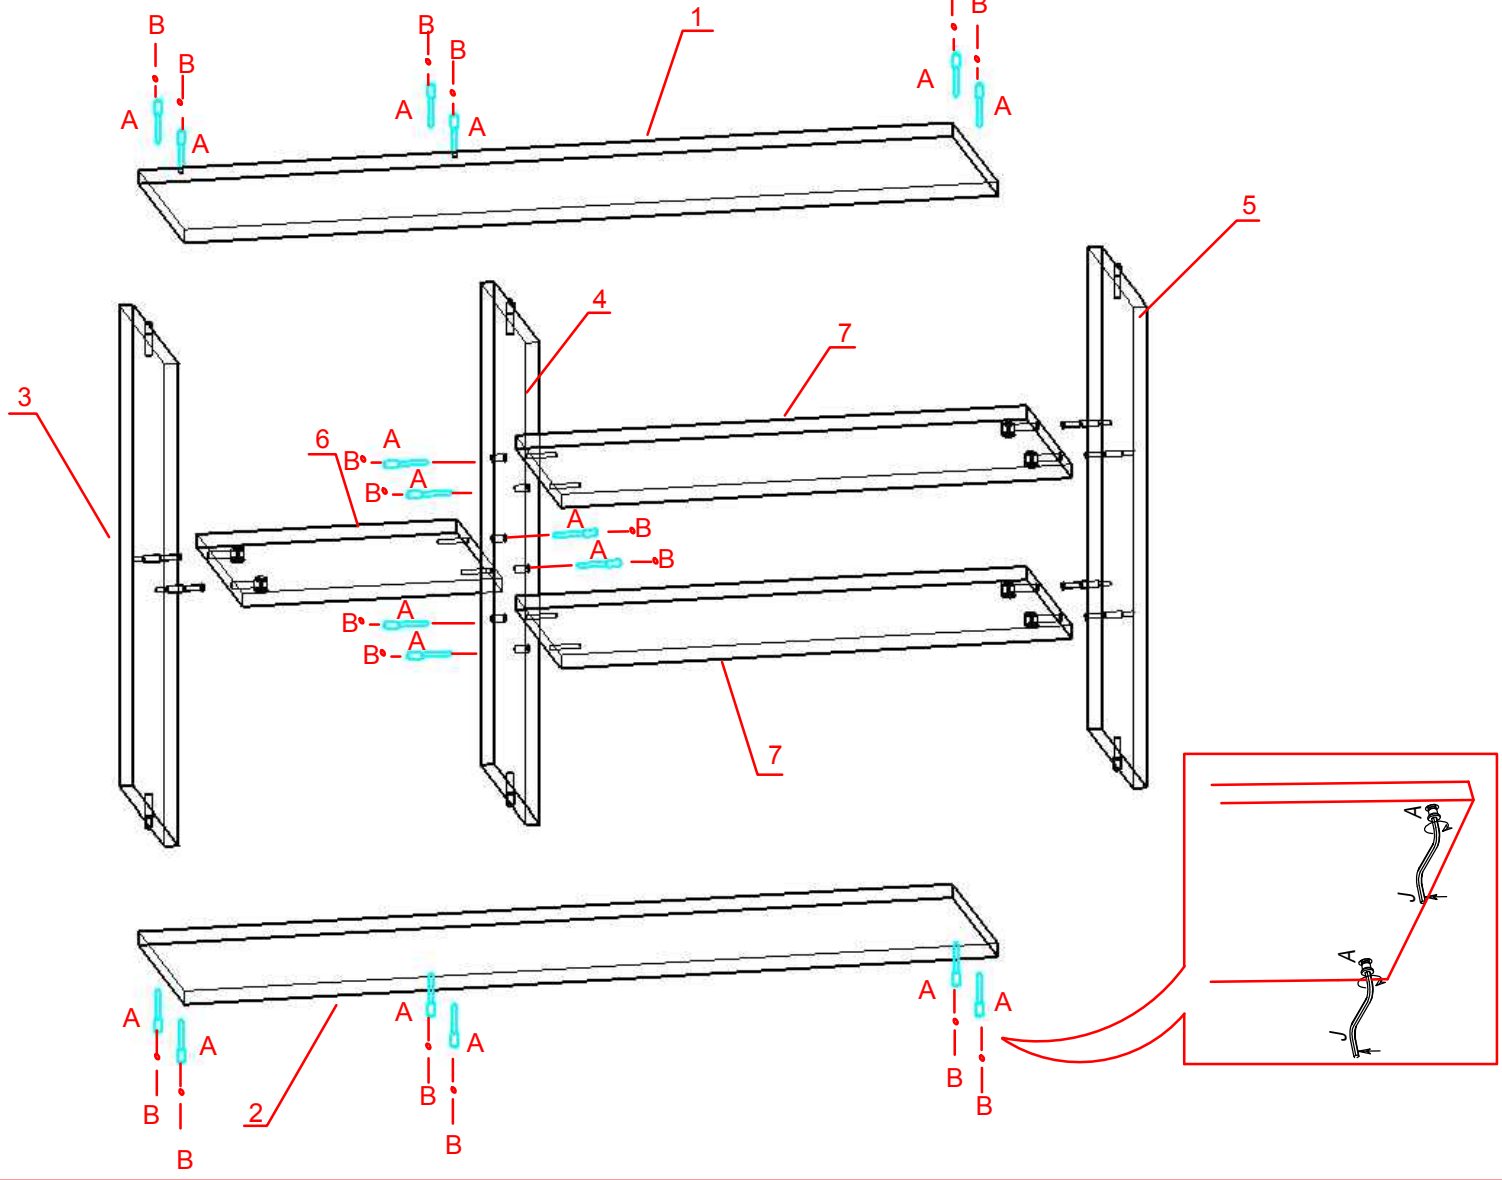

Информация по уходу, эксплуатации и гарантийным обязательствам указана в паспорте изделия

№	axb, мм	Наименование	n
1	942x250	Стенка горизонтальная верхняя	1
2	942x250	Стенка горизонтальная нижняя	1
3	568x248	Стенка боковая левая	1
4	568x248	Перегорodka	1
5	568x248	Стенка боковая правая	1
6	300x248	Полка малая	1
7	592x248	Полка большая	2

x18		A	x18		B	x6		C	x1		D
x6		E	x6		F	x3		G	x12		H
x6		I									

- 3**
- x18  **A**
 - x18  **B**
 - x1  **J**

- x3  **G**
- x12  **H**

5

Крепление к стене в комплект не входит.

6

Наименование изделия Набор мебели для жилых и общественных помещений "Luna"
Полка навесная П049.702