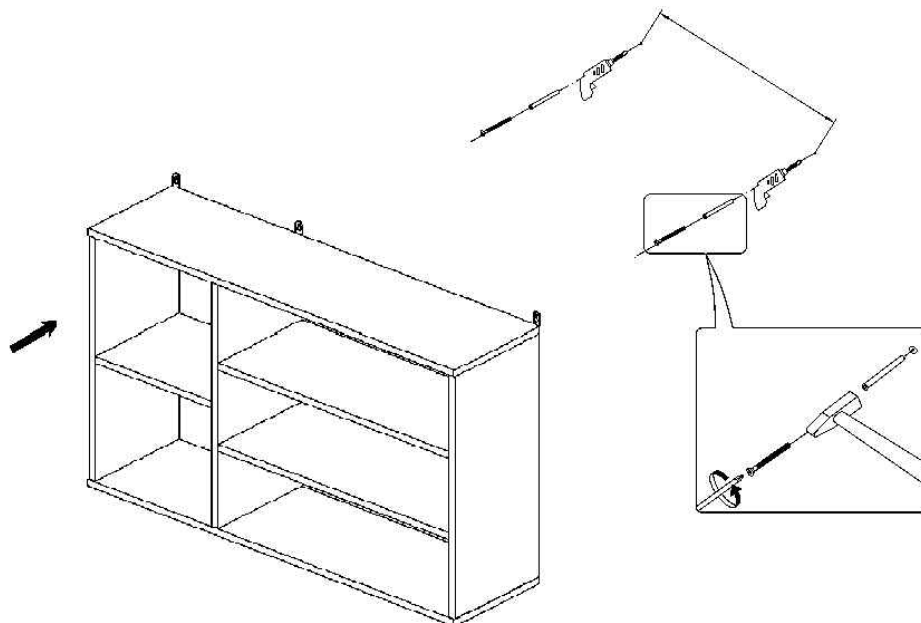

Информация по уходу, эксплуатации и гарантийным обязательствам указана в паспорте изделия

№	axb, мм	Наименование	n
1	942x250	Стенка горизонтальная верхняя	1
2	942x250	Стенка горизонтальная нижняя	1
3	568x248	Стенка боковая левая	1
4	568x248	Перегорodka	1
5	568x248	Стенка боковая правая	1
6	300x248	Полка малая	1
7	592x248	Полка большая	2

x18		A	x18		B	x6		C	x1		D
x6		E	x6		F	x3		G	x12		H
x6		I									

- 3**
- x18  **A**
 - x18  **B**
 - x1  **J**

- x3  **G**
- x12  **H**

5

Крепление к стене в комплект не входит.

6

Наименование изделия Набор мебели для жилых и общественных помещений "Luna"
Полка навесная П049.702