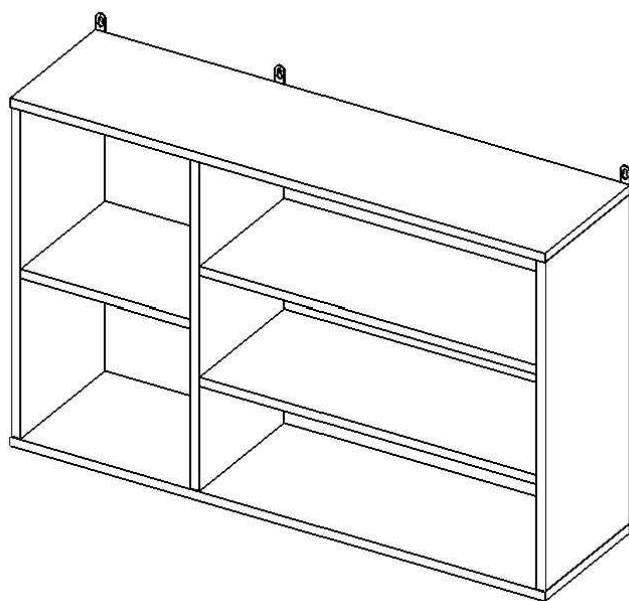

Информация по уходу, эксплуатации и гарантийным обязательствам указана в паспорте изделия

№	axb, мм	Наименование	n
1	942x250	Стенка горизонтальная верхняя	1
2	942x250	Стенка горизонтальная нижняя	1
3	568x248	Стенка боковая левая	1
4	568x248	Перегорodka	1
5	568x248	Стенка боковая правая	1
6	300x248	Полка малая	1
7	592x248	Полка большая	2

x18		A	x18		B	x6		C	x1		D
x6		E	x6		F	x3		G	x12		H
x6		I									

- 3**
- x18  **A**
 - x18  **B**
 - x1  **J**

- x3  **G**
- x12  **H**

5

Крепление к стене в комплект не входит.

6

Наименование изделия Набор мебели для жилых и общественных помещений "Luna"
Полка навесная П049.702