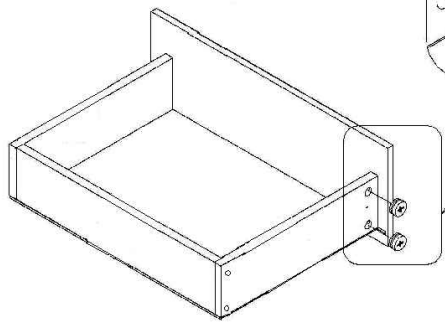

Информация по уходу, эксплуатации и гарантийным обязательствам указана в паспорте изделия

№	axb, мм	Наименование	n
1	1000x1000	Стенка горизонтальная верхняя	1
2	378x2000	Стенка боковая левая	1
3	378x2000	Стенка боковая правая	1
4	1000x1000	Стенка горизонтальная нижняя	1
5	378x1968	Перегородка левая	1
6	300x1968	Перегородка правая	1
7	584x1968	Стенка задняя	1
8	666x584	Полка большая	2
9	666x280	Царга	1
10	300x376	Полка левая	5
11	298x354	Брусок	1
12	400x298	Полка правая	4
13	80x400	Брусок	1
14	437x1996	Дверь	2
15	321x637	Стенка задняя (ДВП)	2
16	321x718	Стенка задняя (ДВП)	1
17	687x371	Стенка задняя (ДВП)	2
18	687x623	Стенка задняя (ДВП)	2
19	428x341	Стенка задняя (ДВП)	1
20	428x670	Стенка задняя (ДВП)	2
21	428x308	Стенка задняя (ДВП)	1
22	380x150	Стенка передняя ящика	2
23	250x134	Стенка боковая ящика левая	2
24	250x134	Стенка боковая ящика правая	2
25	326x134	Стенка задняя ящика	2
26	356x255	Дно ящика (ДВП)	2

x2

14

15

16

x2

17

18

19