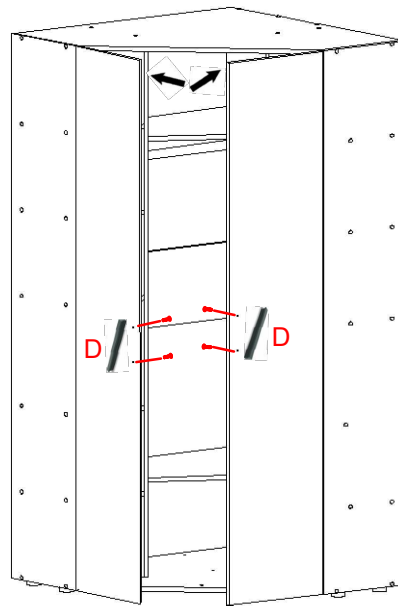

Информация по уходу, эксплуатации и гарантийным обязательствам указана в паспорте изделия

№	axb, мм	Наименование	n
1	1000x1000	Стенка горизонтальная верхняя	1
2	378x2000	Стенка боковая левая	1
3	378x2000	Стенка боковая правая	1
4	1000x1000	Стенка горизонтальная нижняя	1
5	378x1968	Перегородка левая	1
6	300x1968	Перегородка правая	1
7	584x1968	Стенка задняя	1
8	666x584	Полка большая	2
9	666x280	Царга	1
10	300x376	Полка левая	5
11	298x354	Брусок	1
12	400x298	Полка правая	4
13	80x400	Брусок	1
14	437x1996	Дверь	2
15	321x637	Стенка задняя (ДВП)	2
16	321x718	Стенка задняя (ДВП)	1
17	687x371	Стенка задняя (ДВП)	2
18	687x623	Стенка задняя (ДВП)	2
19	428x341	Стенка задняя (ДВП)	1
20	428x670	Стенка задняя (ДВП)	2
21	428x308	Стенка задняя (ДВП)	1
22	380x150	Стенка передняя ящика	2
23	250x134	Стенка боковая ящика левая	2
24	250x134	Стенка боковая ящика правая	2
25	326x134	Стенка задняя ящика	2
26	356x255	Дно ящика (ДВП)	2

x2

14

15

16

x2

17

18

19

L1=L2

20

Наименование изделия Набор мебели для жилых и общественных помещений "Luna"

Шкаф для одежды П049.104