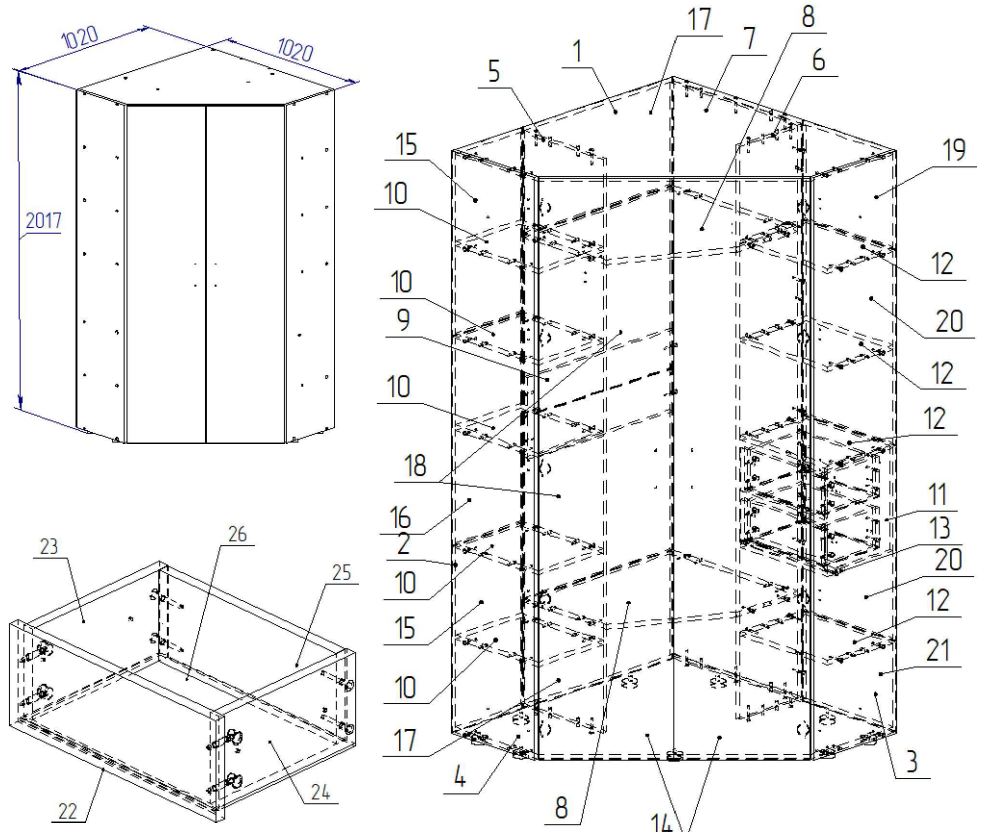

Информация по уходу, эксплуатации и гарантийным обязательствам указана в паспорте изделия

№	axb, мм	Наименование	n
1	1000x1000	Стенка горизонтальная верхняя	1
2	378x2000	Стенка боковая левая	1
3	378x2000	Стенка боковая правая	1
4	1000x1000	Стенка горизонтальная нижняя	1
5	378x1968	Перегородка левая	1
6	300x1968	Перегородка правая	1
7	584x1968	Стенка задняя	1
8	666x584	Полка большая	2
9	666x280	Царга	1
10	300x376	Полка левая	5
11	298x354	Брусок	1
12	400x298	Полка правая	4
13	80x400	Брусок	1
14	437x1996	Дверь	2
15	321x637	Стенка задняя (ДВП)	2
16	321x718	Стенка задняя (ДВП)	1
17	687x371	Стенка задняя (ДВП)	2
18	687x623	Стенка задняя (ДВП)	2
19	428x341	Стенка задняя (ДВП)	1
20	428x670	Стенка задняя (ДВП)	2
21	428x308	Стенка задняя (ДВП)	1
22	380x150	Стенка передняя ящика	2
23	250x134	Стенка боковая ящика левая	2
24	250x134	Стенка боковая ящика правая	2
25	326x134	Стенка задняя ящика	2
26	356x255	Дно ящика (ДВП)	2

x2

14

15

16

x2

17

18

19