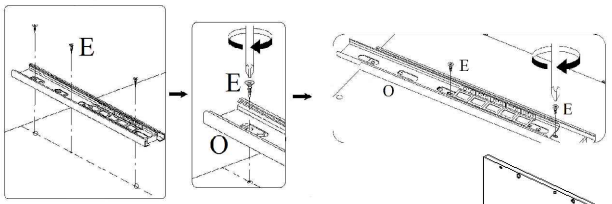

Информация по уходу, эксплуатации и гарантийным обязательствам указана в паспорте изделия

№	axb, мм	Наименование	n
1	1000x1000	Стенка горизонтальная верхняя	1
2	378x2000	Стенка боковая левая	1
3	378x2000	Стенка боковая правая	1
4	1000x1000	Стенка горизонтальная нижняя	1
5	378x1968	Перегородка левая	1
6	300x1968	Перегородка правая	1
7	584x1968	Стенка задняя	1
8	666x584	Полка большая	2
9	666x280	Царга	1
10	300x376	Полка левая	5
11	298x354	Брусок	1
12	400x298	Полка правая	4
13	80x400	Брусок	1
14	437x1996	Дверь	2
15	321x637	Стенка задняя (ДВП)	2
16	321x718	Стенка задняя (ДВП)	1
17	687x371	Стенка задняя (ДВП)	2
18	687x623	Стенка задняя (ДВП)	2
19	428x341	Стенка задняя (ДВП)	1
20	428x670	Стенка задняя (ДВП)	2
21	428x308	Стенка задняя (ДВП)	1
22	380x150	Стенка передняя ящика	2
23	250x134	Стенка боковая ящика левая	2
24	250x134	Стенка боковая ящика правая	2
25	326x134	Стенка задняя ящика	2
26	356x255	Дно ящика (ДВП)	2

x2

14

15

16

x2

17

18

19