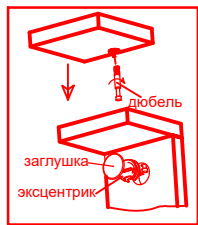

Информация по уходу, эксплуатации и гарантийным обязательствам указана в паспорте изделия

№	axb, мм	Наименование	n
1	1000x1000	Стенка горизонтальная верхняя	1
2	378x2000	Стенка боковая левая	1
3	378x2000	Стенка боковая правая	1
4	1000x1000	Стенка горизонтальная нижняя	1
5	378x1968	Перегородка левая	1
6	300x1968	Перегородка правая	1
7	584x1968	Стенка задняя	1
8	666x584	Полка большая	2
9	666x280	Царга	1
10	300x376	Полка левая	5
11	298x354	Брусок	1
12	400x298	Полка правая	4
13	80x400	Брусок	1
14	437x1996	Дверь	2
15	321x637	Стенка задняя (ДВП)	2
16	321x718	Стенка задняя (ДВП)	1
17	687x371	Стенка задняя (ДВП)	2
18	687x623	Стенка задняя (ДВП)	2
19	428x341	Стенка задняя (ДВП)	1
20	428x670	Стенка задняя (ДВП)	2
21	428x308	Стенка задняя (ДВП)	1
22	380x150	Стенка передняя ящика	2
23	250x134	Стенка боковая ящика левая	2
24	250x134	Стенка боковая ящика правая	2
25	326x134	Стенка задняя ящика	2
26	356x255	Дно ящика (ДВП)	2