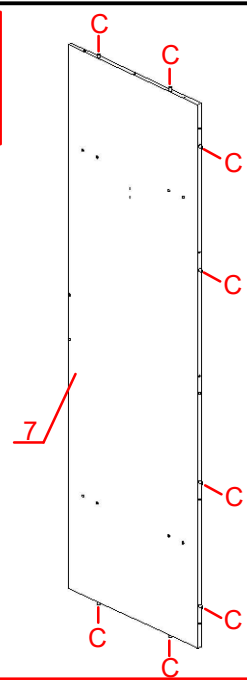

Информация по уходу, эксплуатации и гарантийным обязательствам указана в паспорте изделия

№	axb, мм	Наименование	n
1	1000x1000	Стенка горизонтальная верхняя	1
2	378x2000	Стенка боковая левая	1
3	378x2000	Стенка боковая правая	1
4	1000x1000	Стенка горизонтальная нижняя	1
5	378x1968	Перегородка левая	1
6	300x1968	Перегородка правая	1
7	584x1968	Стенка задняя	1
8	666x584	Полка большая	2
9	666x280	Царга	1
10	300x376	Полка левая	5
11	298x354	Брусок	1
12	400x298	Полка правая	4
13	80x400	Брусок	1
14	437x1996	Дверь	2
15	321x637	Стенка задняя (ДВП)	2
16	321x718	Стенка задняя (ДВП)	1
17	687x371	Стенка задняя (ДВП)	2
18	687x623	Стенка задняя (ДВП)	2
19	428x341	Стенка задняя (ДВП)	1
20	428x670	Стенка задняя (ДВП)	2
21	428x308	Стенка задняя (ДВП)	1
22	380x150	Стенка передняя ящика	2
23	250x134	Стенка боковая ящика левая	2
24	250x134	Стенка боковая ящика правая	2
25	326x134	Стенка задняя ящика	2
26	356x255	Дно ящика (ДВП)	2

x2

14

15

16

x2

17

18

19