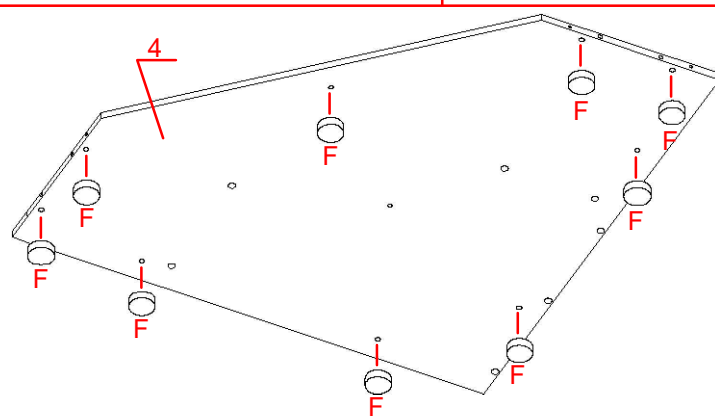

Информация по уходу, эксплуатации и гарантийным обязательствам указана в паспорте изделия

№	axb, мм	Наименование	n
1	1000x1000	Стенка горизонтальная верхняя	1
2	378x2000	Стенка боковая левая	1
3	378x2000	Стенка боковая правая	1
4	1000x1000	Стенка горизонтальная нижняя	1
5	378x1968	Перегородка левая	1
6	300x1968	Перегородка правая	1
7	584x1968	Стенка задняя	1
8	666x584	Полка большая	2
9	666x280	Царга	1
10	300x376	Полка левая	5
11	298x354	Брусок	1
12	400x298	Полка правая	4
13	80x400	Брусок	1
14	437x1996	Дверь	2
15	321x637	Стенка задняя (ДВП)	2
16	321x718	Стенка задняя (ДВП)	1
17	687x371	Стенка задняя (ДВП)	2
18	687x623	Стенка задняя (ДВП)	2
19	428x341	Стенка задняя (ДВП)	1
20	428x670	Стенка задняя (ДВП)	2
21	428x308	Стенка задняя (ДВП)	1
22	380x150	Стенка передняя ящика	2
23	250x134	Стенка боковая ящика левая	2
24	250x134	Стенка боковая ящика правая	2
25	326x134	Стенка задняя ящика	2
26	356x255	Дно ящика (ДВП)	2

x2

14

15

16

x2

17

18

19