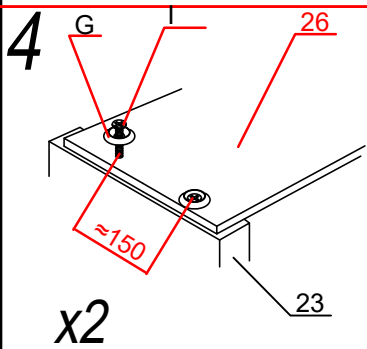

Информация по уходу, эксплуатации и гарантийным обязательствам указана в паспорте изделия

№	axb, мм	Наименование	n
1	1000x1000	Стенка горизонтальная верхняя	1
2	378x2000	Стенка боковая левая	1
3	378x2000	Стенка боковая правая	1
4	1000x1000	Стенка горизонтальная нижняя	1
5	378x1968	Перегородка левая	1
6	300x1968	Перегородка правая	1
7	584x1968	Стенка задняя	1
8	666x584	Полка большая	2
9	666x280	Царга	1
10	300x376	Полка левая	5
11	298x354	Брусок	1
12	400x298	Полка правая	4
13	80x400	Брусок	1
14	437x1996	Дверь	2
15	321x637	Стенка задняя (ДВП)	2
16	321x718	Стенка задняя (ДВП)	1
17	687x371	Стенка задняя (ДВП)	2
18	687x623	Стенка задняя (ДВП)	2
19	428x341	Стенка задняя (ДВП)	1
20	428x670	Стенка задняя (ДВП)	2
21	428x308	Стенка задняя (ДВП)	1
22	380x150	Стенка передняя ящика	2
23	250x134	Стенка боковая ящика левая	2
24	250x134	Стенка боковая ящика правая	2
25	326x134	Стенка задняя ящика	2
26	356x255	Дно ящика (ДВП)	2

x2

14

15

16

x2

17

18

19