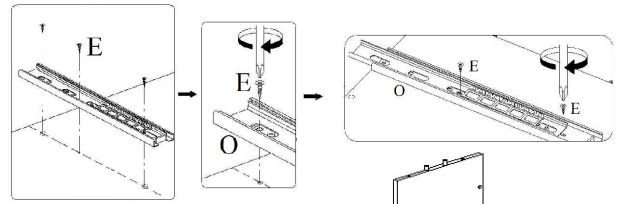

Информация по уходу, эксплуатации и гарантийным обязательствам указана в паспорте изделия

№	axb, мм	Наименование	n
1	1000x1000	Стенка горизонтальная верхняя	1
2	378x2000	Стенка боковая левая	1
3	378x2000	Стенка боковая правая	1
4	1000x1000	Стенка горизонтальная нижняя	1
5	378x1968	Перегородка левая	1
6	300x1968	Перегородка правая	1
7	584x1968	Стенка задняя	1
8	666x584	Полка большая	2
9	666x280	Царга	1
10	300x376	Полка левая	5
11	298x354	Брусок	1
12	400x298	Полка правая	4
13	80x400	Брусок	1
14	437x1996	Дверь	2
15	321x637	Стенка задняя (ДВП)	2
16	321x718	Стенка задняя (ДВП)	1
17	687x371	Стенка задняя (ДВП)	2
18	687x623	Стенка задняя (ДВП)	2
19	428x341	Стенка задняя (ДВП)	1
20	428x670	Стенка задняя (ДВП)	2
21	428x308	Стенка задняя (ДВП)	1
22	380x150	Стенка передняя ящика	2
23	250x134	Стенка боковая ящика левая	2
24	250x134	Стенка боковая ящика правая	2
25	326x134	Стенка задняя ящика	2
26	356x255	Дно ящика (ДВП)	2

x2

14

15

16

x2

17

18

19

L1=L2

20

Наименование изделия Набор мебели для жилых и общественных помещений "Luna"

Шкаф для одежды П049.104