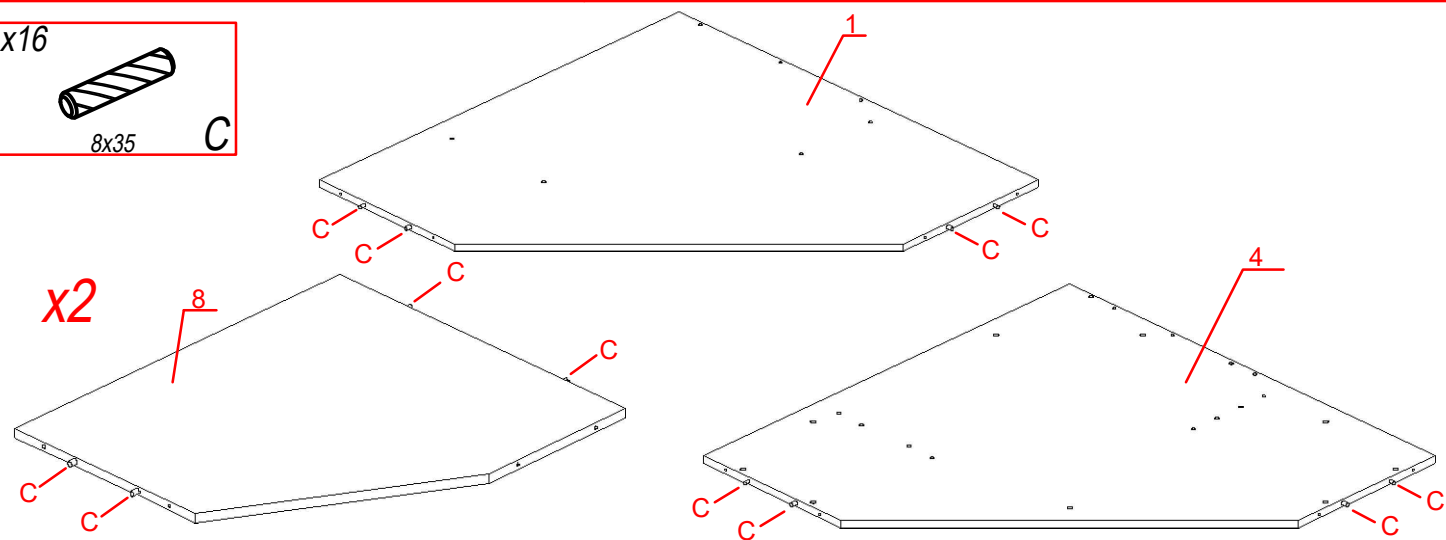

Информация по уходу, эксплуатации и гарантийным обязательствам указана в паспорте изделия

№	axb, мм	Наименование	n
1	1000x1000	Стенка горизонтальная верхняя	1
2	378x2000	Стенка боковая левая	1
3	378x2000	Стенка боковая правая	1
4	1000x1000	Стенка горизонтальная нижняя	1
5	378x1968	Перегородка левая	1
6	300x1968	Перегородка правая	1
7	584x1968	Стенка задняя	1
8	666x584	Полка большая	2
9	666x280	Царга	1
10	300x376	Полка левая	5
11	298x354	Брусок	1
12	400x298	Полка правая	4
13	80x400	Брусок	1
14	437x1996	Дверь	2
15	321x637	Стенка задняя (ДВП)	2
16	321x718	Стенка задняя (ДВП)	1
17	687x371	Стенка задняя (ДВП)	2
18	687x623	Стенка задняя (ДВП)	2
19	428x341	Стенка задняя (ДВП)	1
20	428x670	Стенка задняя (ДВП)	2
21	428x308	Стенка задняя (ДВП)	1
22	380x150	Стенка передняя ящика	2
23	250x134	Стенка боковая ящика левая	2
24	250x134	Стенка боковая ящика правая	2
25	326x134	Стенка задняя ящика	2
26	356x255	Дно ящика (ДВП)	2

x2

14

15

16

x2

17

18

19