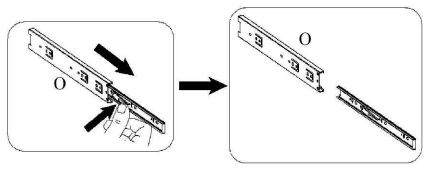

Информация по уходу, эксплуатации и гарантийным обязательствам указана в паспорте изделия

№	axb, мм	Наименование	n
1	1000x1000	Стенка горизонтальная верхняя	1
2	378x2000	Стенка боковая левая	1
3	378x2000	Стенка боковая правая	1
4	1000x1000	Стенка горизонтальная нижняя	1
5	378x1968	Перегородка левая	1
6	300x1968	Перегородка правая	1
7	584x1968	Стенка задняя	1
8	666x584	Полка большая	2
9	666x280	Царга	1
10	300x376	Полка левая	5
11	298x354	Брусок	1
12	400x298	Полка правая	4
13	80x400	Брусок	1
14	437x1996	Дверь	2
15	321x637	Стенка задняя (ДВП)	2
16	321x718	Стенка задняя (ДВП)	1
17	687x371	Стенка задняя (ДВП)	2
18	687x623	Стенка задняя (ДВП)	2
19	428x341	Стенка задняя (ДВП)	1
20	428x670	Стенка задняя (ДВП)	2
21	428x308	Стенка задняя (ДВП)	1
22	380x150	Стенка передняя ящика	2
23	250x134	Стенка боковая ящика левая	2
24	250x134	Стенка боковая ящика правая	2
25	326x134	Стенка задняя ящика	2
26	356x255	Дно ящика (ДВП)	2

x2

14

15

16

x2

17

18

19

L1=L2

20

Наименование изделия Набор мебели для жилых и общественных помещений "Luna"

Шкаф для одежды П049.104