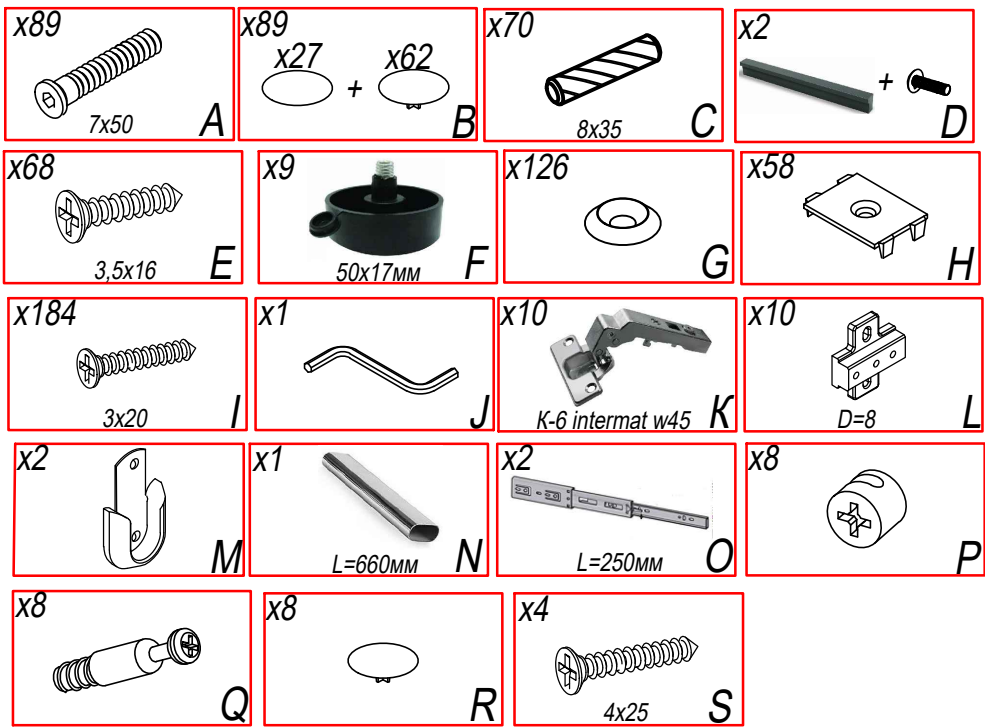

Информация по уходу, эксплуатации и гарантийным обязательствам указана в паспорте изделия

№	axb, мм	Наименование	n
1	1000x1000	Стенка горизонтальная верхняя	1
2	378x2000	Стенка боковая левая	1
3	378x2000	Стенка боковая правая	1
4	1000x1000	Стенка горизонтальная нижняя	1
5	378x1968	Перегородка левая	1
6	300x1968	Перегородка правая	1
7	584x1968	Стенка задняя	1
8	666x584	Полка большая	2
9	666x280	Царга	1
10	300x376	Полка левая	5
11	298x354	Брусок	1
12	400x298	Полка правая	4
13	80x400	Брусок	1
14	437x1996	Дверь	2
15	321x637	Стенка задняя (ДВП)	2
16	321x718	Стенка задняя (ДВП)	1
17	687x371	Стенка задняя (ДВП)	2
18	687x623	Стенка задняя (ДВП)	2
19	428x341	Стенка задняя (ДВП)	1
20	428x670	Стенка задняя (ДВП)	2
21	428x308	Стенка задняя (ДВП)	1
22	380x150	Стенка передняя ящика	2
23	250x134	Стенка боковая ящика левая	2
24	250x134	Стенка боковая ящика правая	2
25	326x134	Стенка задняя ящика	2
26	356x255	Дно ящика (ДВП)	2