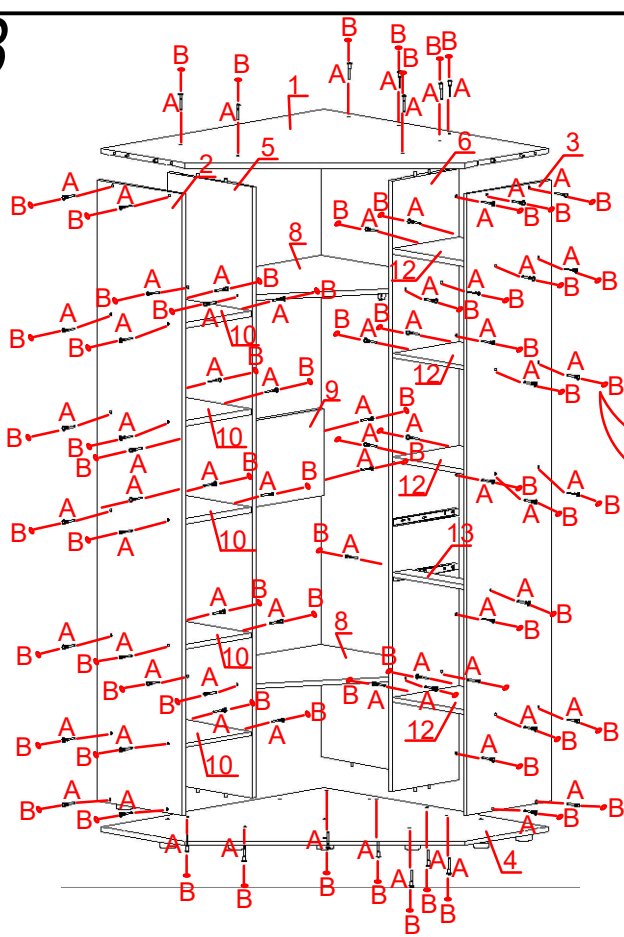

Информация по уходу, эксплуатации и гарантийным обязательствам указана в паспорте изделия

№	axb, мм	Наименование	n
1	1000x1000	Стенка горизонтальная верхняя	1
2	378x2000	Стенка боковая левая	1
3	378x2000	Стенка боковая правая	1
4	1000x1000	Стенка горизонтальная нижняя	1
5	378x1968	Перегородка левая	1
6	300x1968	Перегородка правая	1
7	584x1968	Стенка задняя	1
8	666x584	Полка большая	2
9	666x280	Царга	1
10	300x376	Полка левая	5
11	298x354	Брусок	1
12	400x298	Полка правая	4
13	80x400	Брусок	1
14	437x1996	Дверь	2
15	321x637	Стенка задняя (ДВП)	2
16	321x718	Стенка задняя (ДВП)	1
17	687x371	Стенка задняя (ДВП)	2
18	687x623	Стенка задняя (ДВП)	2
19	428x341	Стенка задняя (ДВП)	1
20	428x670	Стенка задняя (ДВП)	2
21	428x308	Стенка задняя (ДВП)	1
22	380x150	Стенка передняя ящика	2
23	250x134	Стенка боковая ящика левая	2
24	250x134	Стенка боковая ящика правая	2
25	326x134	Стенка задняя ящика	2
26	356x255	Дно ящика (ДВП)	2

x2

14

15

16

x2

17

18

19

L1=L2

20

Наименование изделия Набор мебели для жилых и общественных помещений "Luna"

Шкаф для одежды П049.104