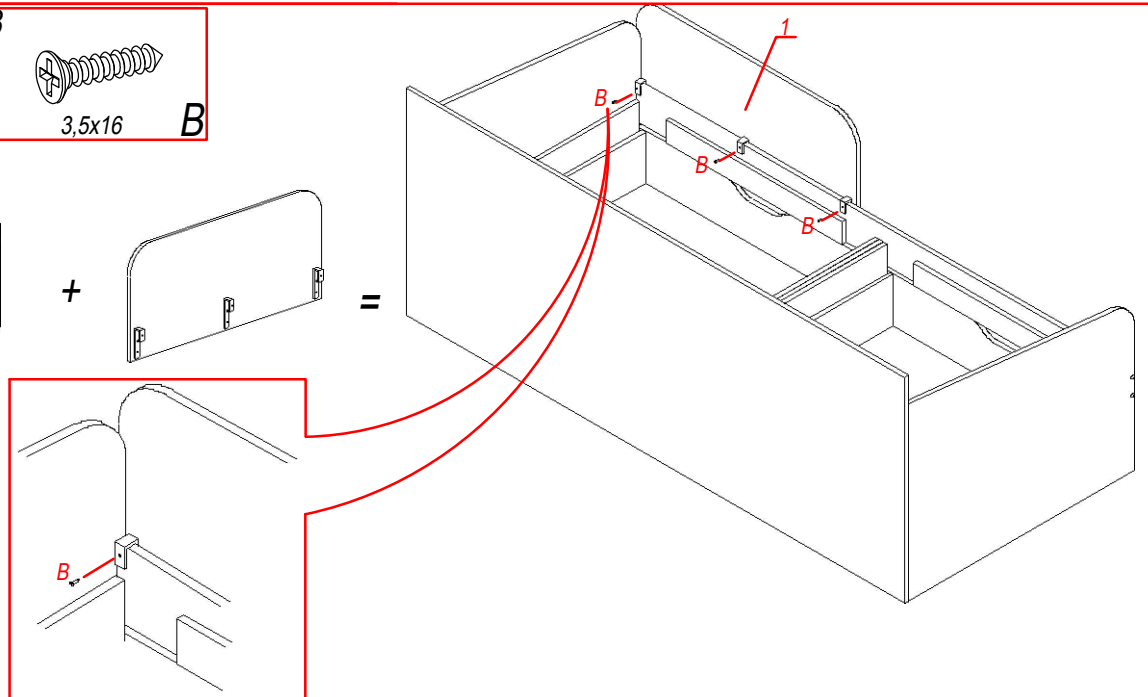

№	Наименование	ахb, мм	п
1	Стенка вертикальная	900x400	1

П049.121

Брусok ограждение крепится к спинке передней кровати одинарной П049.121. Расположение бруска ограждения выбирается покупателем самостоятельно (слева, справа, по центру).