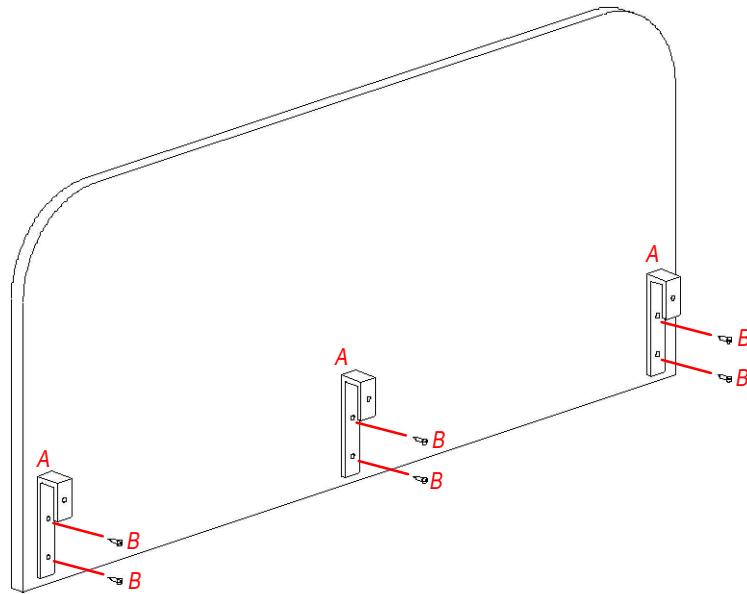

№	Наименование	ахb, мм	п
1	Стенка вертикальная	900x400	1

П049.121

Брусok ограждение крепится к спинке передней кровати одинарной П049.121. Расположение бруска ограждения выбирается покупателем самостоятельно (слева, справа, по центру).