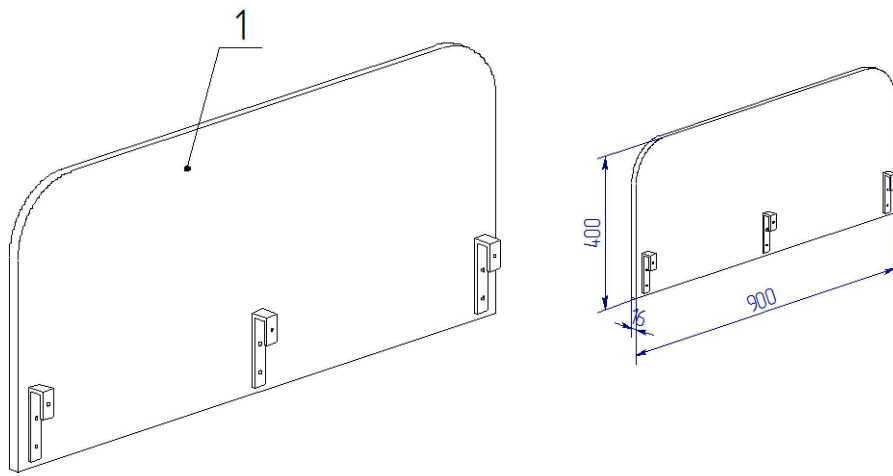

№	Наименование	ахb, мм	п
1	Стенка вертикальная	900x400	1

П049.121

Брусok ограждение крепится к спинке передней кровати одинарной П049.121. Расположение бруска ограждения выбирается покупателем самостоятельно (слева, справа, по центру).