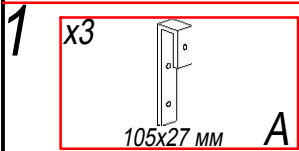

№	Наименование	ахb, мм	п
1	Стенка вертикальная	900x400	1

П049.121

Брусok ограждение крепится к спинке передней кровати одинарной П049.121. Расположение бруска ограждения выбирается покупателем самостоятельно (слева, справа, по центру).