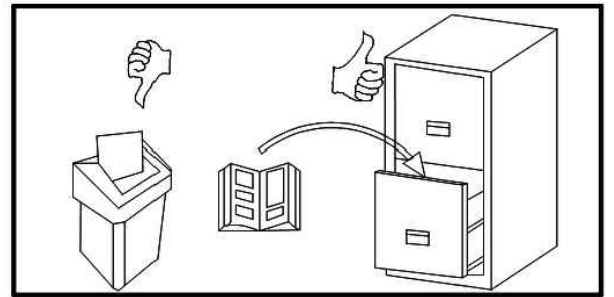

№	Наименование	ахb, мм	п
1	Стенка вертикальная	900x400	1

П049.121

Брусok ограждение крепится к спинке передней кровати одинарной П049.121. Расположение бруска ограждения выбирается покупателем самостоятельно (слева, справа, по центру).