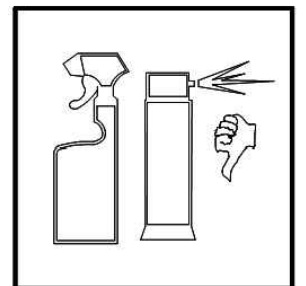

№	Наименование	ахb, мм	п
1	Стенка вертикальная	900x400	1

П049.121

Брусok ограждение крепится к спинке передней кровати одинарной П049.121. Расположение бруска ограждения выбирается покупателем самостоятельно (слева, справа, по центру).