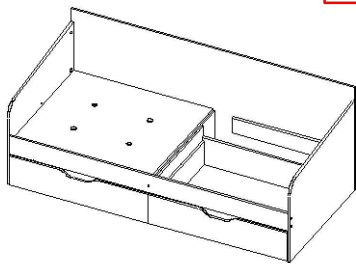

№	Наименование	ахb, мм	п
1	Стенка вертикальная	900x400	1

П049.121

Брусok ограждение крепится к спинке передней кровати одинарной П049.121. Расположение бруска ограждения выбирается покупателем самостоятельно (слева, справа, по центру).