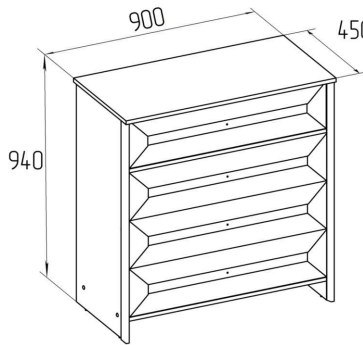

№	Наименование	ахb, мм	n
1	Крышка	900x450	1
2	Стенка боковая левая	416x924	1
3	Стенка боковая правая	416x924	1
4	Пилястра	44x924	2
5	Стенка горизонтальная нижняя	848x416	1
6	Полка	848x416	1
7	Брусок	848x80	1
8	Стенка передняя ящика	844x200	4
9	Стенка боковая ящика левая	350x160	4
10	Стенка боковая ящика правая	350x160	4
11	Стенка задняя ящика	790x160	4
12	Брусок продольный	350x90	4
13	Дно ящика(ДВП)	818x355	4
14	Царга	848x200	1
15	Стенка задняя(ДВП)	876x209	1
16	Стенка задняя(ДВП)	876x313	2