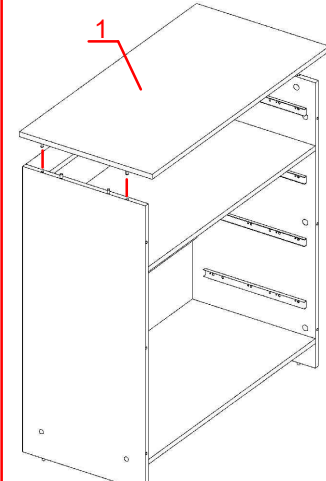

№	Наименование	ахb, мм	n
1	Крышка	900x450	1
2	Стенка боковая левая	416x924	1
3	Стенка боковая правая	416x924	1
4	Пилястра	44x924	2
5	Стенка горизонтальная нижняя	848x416	1
6	Полка	848x416	1
7	Брусок	848x80	1
8	Стенка передняя ящика	844x200	4
9	Стенка боковая ящика левая	350x160	4
10	Стенка боковая ящика правая	350x160	4
11	Стенка задняя ящика	790x160	4
12	Брусок продольный	350x90	4
13	Дно ящика(ДВП)	818x355	4
14	Царга	848x200	1
15	Стенка задняя(ДВП)	876x209	1
16	Стенка задняя(ДВП)	876x313	2

x4

x4

11

12

13

14

15

16