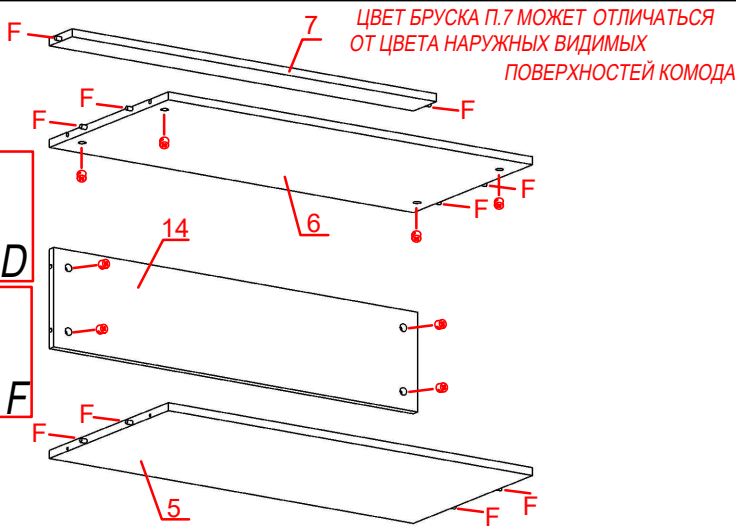

№	Наименование	ахb, мм	n
1	Крышка	900x450	1
2	Стенка боковая левая	416x924	1
3	Стенка боковая правая	416x924	1
4	Пилястра	44x924	2
5	Стенка горизонтальная нижняя	848x416	1
6	Полка	848x416	1
7	Брусок	848x80	1
8	Стенка передняя ящика	844x200	4
9	Стенка боковая ящика левая	350x160	4
10	Стенка боковая ящика правая	350x160	4
11	Стенка задняя ящика	790x160	4
12	Брусок продольный	350x90	4
13	Дно ящика(ДВП)	818x355	4
14	Царга	848x200	1
15	Стенка задняя(ДВП)	876x209	1
16	Стенка задняя(ДВП)	876x313	2

x4

x4

11

12

13

14

15

16