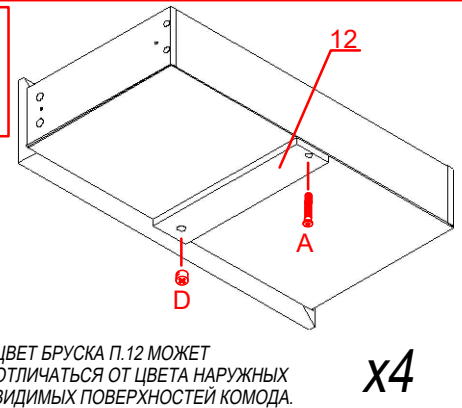

№	Наименование	ахb, мм	n
1	Крышка	900x450	1
2	Стенка боковая левая	416x924	1
3	Стенка боковая правая	416x924	1
4	Пилястра	44x924	2
5	Стенка горизонтальная нижняя	848x416	1
6	Полка	848x416	1
7	Брусок	848x80	1
8	Стенка передняя ящика	844x200	4
9	Стенка боковая ящика левая	350x160	4
10	Стенка боковая ящика правая	350x160	4
11	Стенка задняя ящика	790x160	4
12	Брусок продольный	350x90	4
13	Дно ящика(ДВП)	818x355	4
14	Царга	848x200	1
15	Стенка задняя(ДВП)	876x209	1
16	Стенка задняя(ДВП)	876x313	2

x4

x4

11

12

13

14

15

16