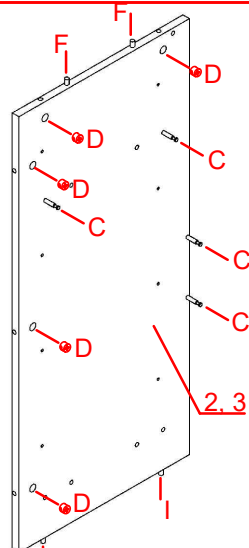

№	Наименование	ахb, мм	n
1	Крышка	900x450	1
2	Стенка боковая левая	416x924	1
3	Стенка боковая правая	416x924	1
4	Пилястра	44x924	2
5	Стенка горизонтальная нижняя	848x416	1
6	Полка	848x416	1
7	Брусок	848x80	1
8	Стенка передняя ящика	844x200	4
9	Стенка боковая ящика левая	350x160	4
10	Стенка боковая ящика правая	350x160	4
11	Стенка задняя ящика	790x160	4
12	Брусок продольный	350x90	4
13	Дно ящика(ДВП)	818x355	4
14	Царга	848x200	1
15	Стенка задняя(ДВП)	876x209	1
16	Стенка задняя(ДВП)	876x313	2

x4

x4

11

12

13

14

15

16