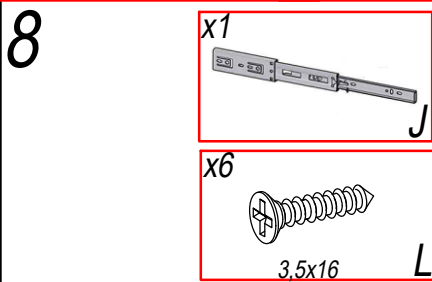

№	Наименование	ахb, мм	n
1	Крышка	900x450	1
2	Стенка боковая левая	416x924	1
3	Стенка боковая правая	416x924	1
4	Пилястра	44x924	2
5	Стенка горизонтальная нижняя	848x416	1
6	Полка	848x416	1
7	Брусок	848x80	1
8	Стенка передняя ящика	844x200	4
9	Стенка боковая ящика левая	350x160	4
10	Стенка боковая ящика правая	350x160	4
11	Стенка задняя ящика	790x160	4
12	Брусок продольный	350x90	4
13	Дно ящика(ДВП)	818x355	4
14	Царга	848x200	1
15	Стенка задняя(ДВП)	876x209	1
16	Стенка задняя(ДВП)	876x313	2

x4

x4

11

12

13

14

15

16