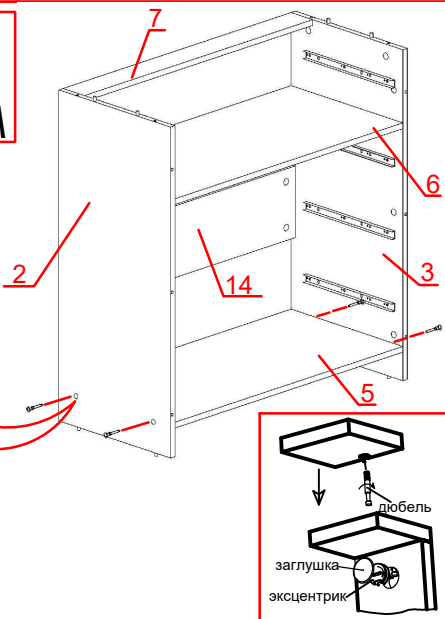

№	Наименование	ахb, мм	n
1	Крышка	900x450	1
2	Стенка боковая левая	416x924	1
3	Стенка боковая правая	416x924	1
4	Пилястра	44x924	2
5	Стенка горизонтальная нижняя	848x416	1
6	Полка	848x416	1
7	Брусок	848x80	1
8	Стенка передняя ящика	844x200	4
9	Стенка боковая ящика левая	350x160	4
10	Стенка боковая ящика правая	350x160	4
11	Стенка задняя ящика	790x160	4
12	Брусок продольный	350x90	4
13	Дно ящика(ДВП)	818x355	4
14	Царга	848x200	1
15	Стенка задняя(ДВП)	876x209	1
16	Стенка задняя(ДВП)	876x313	2

x4

x4

11

12

13

14

15

16