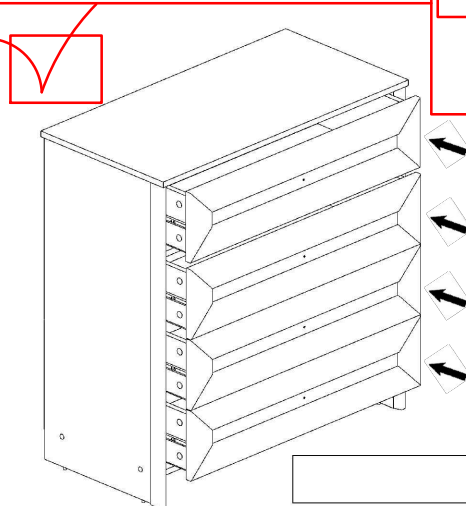

Во избежание опрокидывания комода не рекомендуется одновременно выдвигать ящики.