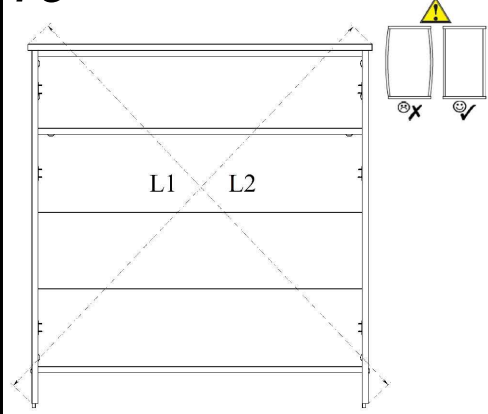

№	Наименование	ахb, мм	n
1	Крышка	900x450	1
2	Стенка боковая левая	416x924	1
3	Стенка боковая правая	416x924	1
4	Пилястра	44x924	2
5	Стенка горизонтальная нижняя	848x416	1
6	Полка	848x416	1
7	Брусок	848x80	1
8	Стенка передняя ящика	844x200	4
9	Стенка боковая ящика левая	350x160	4
10	Стенка боковая ящика правая	350x160	4
11	Стенка задняя ящика	790x160	4
12	Брусок продольный	350x90	4
13	Дно ящика(ДВП)	818x355	4
14	Царга	848x200	1
15	Стенка задняя(ДВП)	876x209	1
16	Стенка задняя(ДВП)	876x313	2

x4

x4

11

12

13

14

15

16