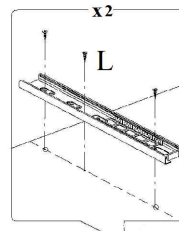

№	Наименование	ахb, мм	n
1	Крышка	900x450	1
2	Стенка боковая левая	416x924	1
3	Стенка боковая правая	416x924	1
4	Пилястра	44x924	2
5	Стенка горизонтальная нижняя	848x416	1
6	Полка	848x416	1
7	Брусок	848x80	1
8	Стенка передняя ящика	844x200	4
9	Стенка боковая ящика левая	350x160	4
10	Стенка боковая ящика правая	350x160	4
11	Стенка задняя ящика	790x160	4
12	Брусок продольный	350x90	4
13	Дно ящика(ДВП)	818x355	4
14	Царга	848x200	1
15	Стенка задняя(ДВП)	876x209	1
16	Стенка задняя(ДВП)	876x313	2

x4

x4

11

12

13

14

15

16