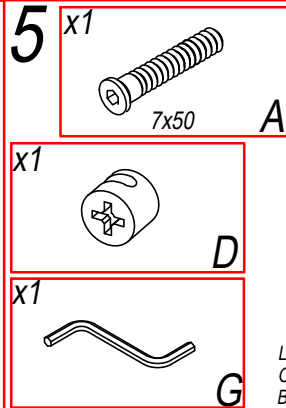

№	Наименование	ахb, мм	n
1	Крышка	900x450	1
2	Стенка боковая левая	416x924	1
3	Стенка боковая правая	416x924	1
4	Пилястра	44x924	2
5	Стенка горизонтальная нижняя	848x416	1
6	Полка	848x416	1
7	Брусок	848x80	1
8	Стенка передняя ящика	844x200	4
9	Стенка боковая ящика левая	350x160	4
10	Стенка боковая ящика правая	350x160	4
11	Стенка задняя ящика	790x160	4
12	Брусок продольный	350x90	4
13	Дно ящика(ДВП)	818x355	4
14	Царга	848x200	1
15	Стенка задняя(ДВП)	876x209	1
16	Стенка задняя(ДВП)	876x313	2

x4

x4

11

12

13

14

15

16