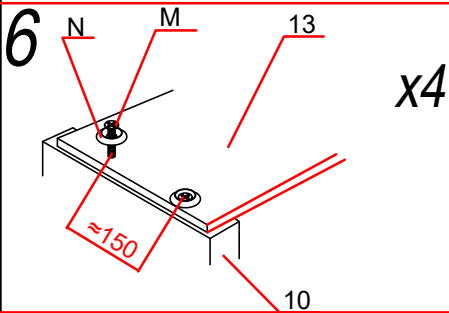

№	Наименование	ахb, мм	n
1	Крышка	900x450	1
2	Стенка боковая левая	416x924	1
3	Стенка боковая правая	416x924	1
4	Пилястра	44x924	2
5	Стенка горизонтальная нижняя	848x416	1
6	Полка	848x416	1
7	Брусок	848x80	1
8	Стенка передняя ящика	844x200	4
9	Стенка боковая ящика левая	350x160	4
10	Стенка боковая ящика правая	350x160	4
11	Стенка задняя ящика	790x160	4
12	Брусок продольный	350x90	4
13	Дно ящика(ДВП)	818x355	4
14	Царга	848x200	1
15	Стенка задняя(ДВП)	876x209	1
16	Стенка задняя(ДВП)	876x313	2

x4

x4

11

12

13

14

15

16