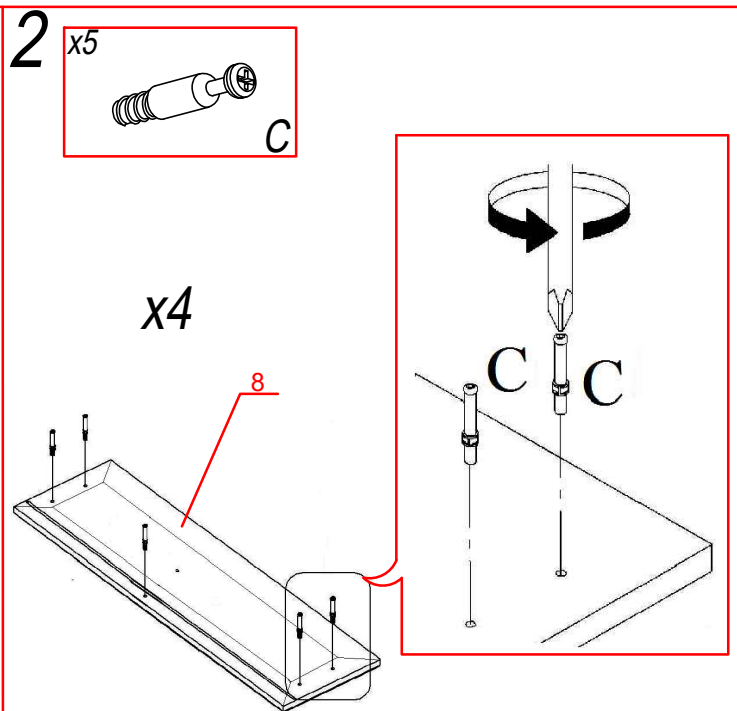

№	Наименование	ахb, мм	n
1	Крышка	900x450	1
2	Стенка боковая левая	416x924	1
3	Стенка боковая правая	416x924	1
4	Пилястра	44x924	2
5	Стенка горизонтальная нижняя	848x416	1
6	Полка	848x416	1
7	Брусок	848x80	1
8	Стенка передняя ящика	844x200	4
9	Стенка боковая ящика левая	350x160	4
10	Стенка боковая ящика правая	350x160	4
11	Стенка задняя ящика	790x160	4
12	Брусок продольный	350x90	4
13	Дно ящика(ДВП)	818x355	4
14	Царга	848x200	1
15	Стенка задняя(ДВП)	876x209	1
16	Стенка задняя(ДВП)	876x313	2

x4