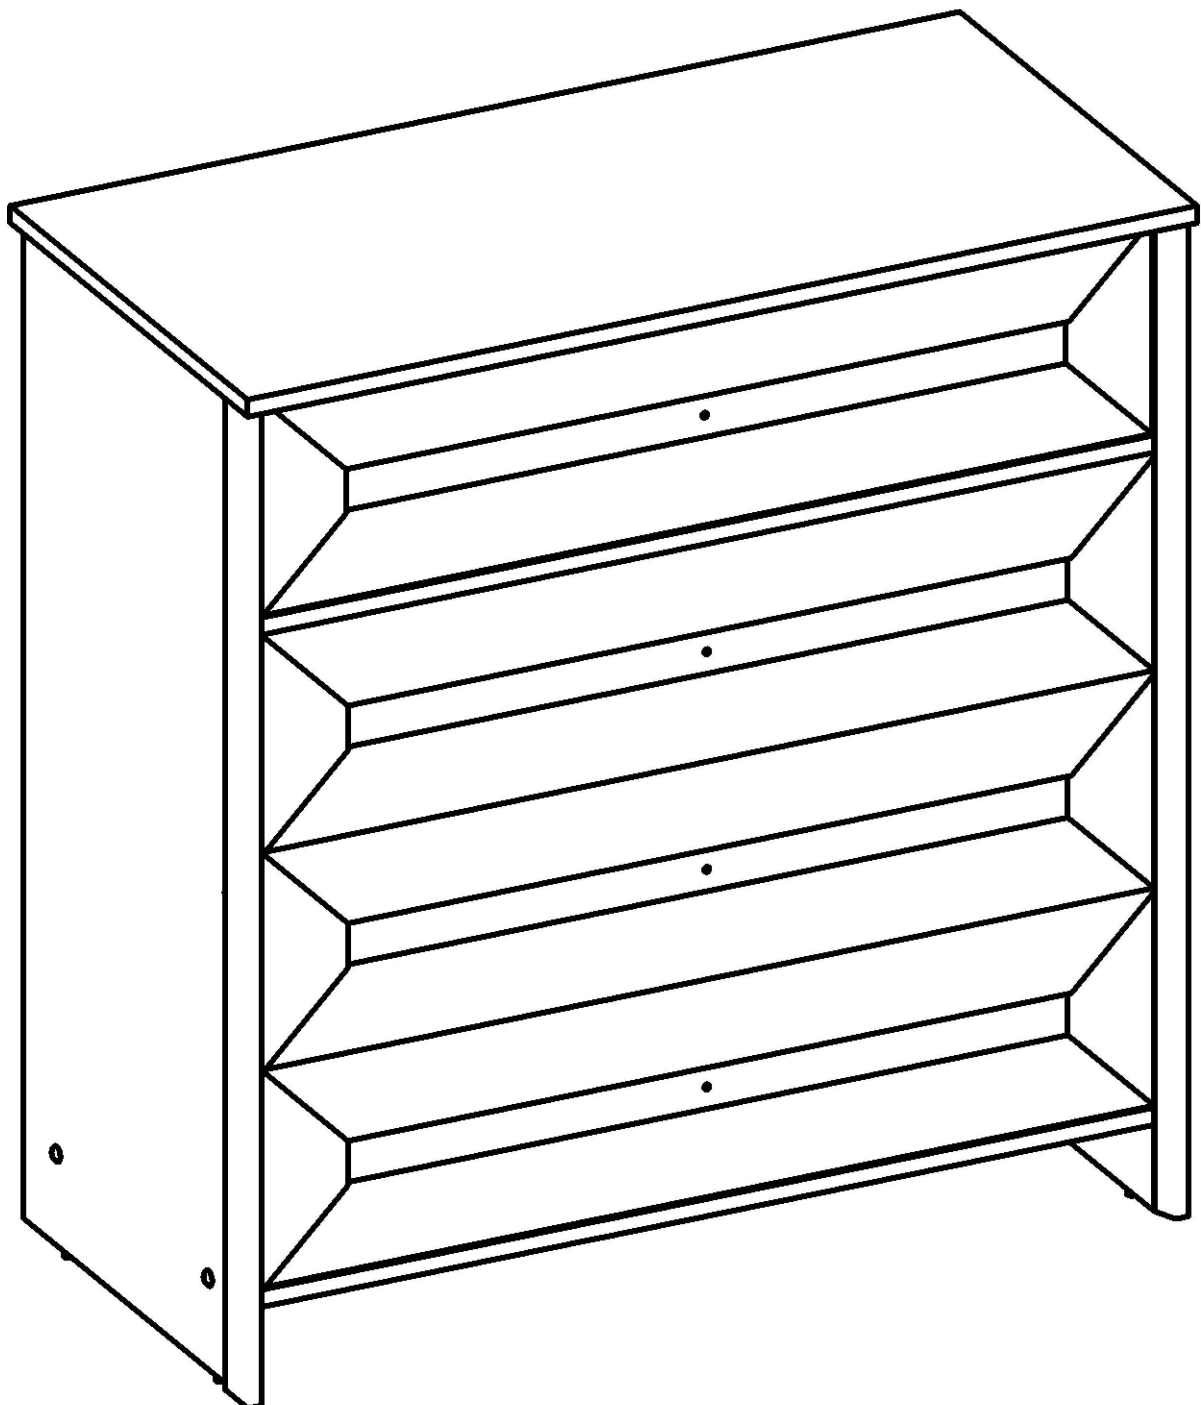

ПУП "Пинскдрев-Заславль" Республика Беларусь, 223034,
г. Заславль, ул. Механизаторов д.9;
тел./факс: +(017)5178547, 5178542, тел. 5178546

ОТК 1
декабрь 2021