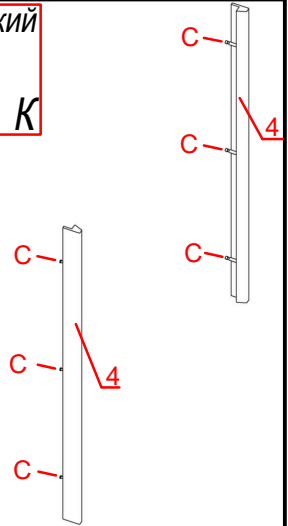

№	Наименование	ахb, мм	n
1	Крышка	900x450	1
2	Стенка боковая левая	416x924	1
3	Стенка боковая правая	416x924	1
4	Пилястра	44x924	2
5	Стенка горизонтальная нижняя	848x416	1
6	Полка	848x416	1
7	Брусок	848x80	1
8	Стенка передняя ящика	844x200	4
9	Стенка боковая ящика левая	350x160	4
10	Стенка боковая ящика правая	350x160	4
11	Стенка задняя ящика	790x160	4
12	Брусок продольный	350x90	4
13	Дно ящика(ДВП)	818x355	4
14	Царга	848x200	1
15	Стенка задняя(ДВП)	876x209	1
16	Стенка задняя(ДВП)	876x313	2

x4

x4

11

12

13

14

15

16