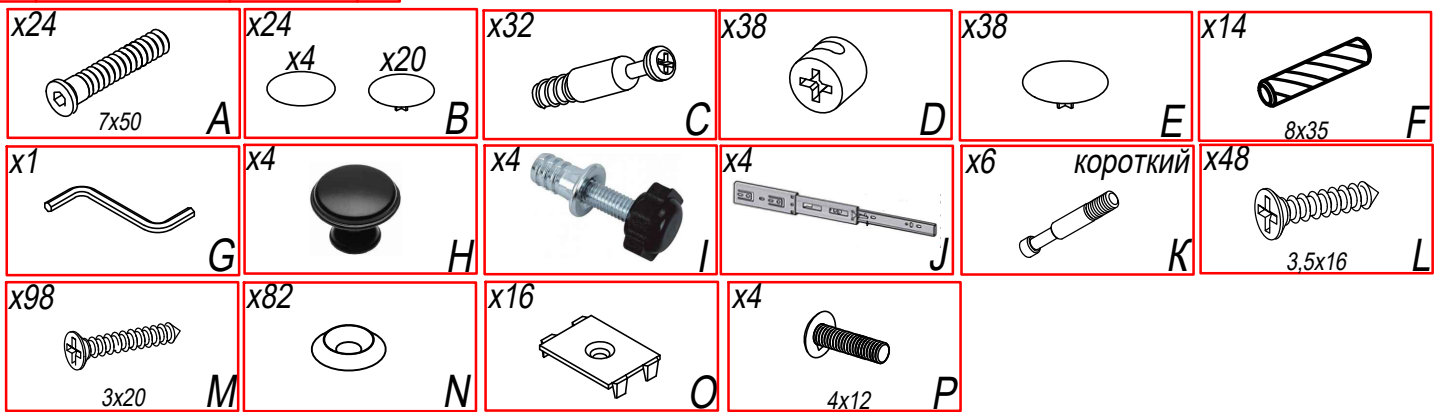

№	Наименование	ахb, мм	n
1	Крышка	900x450	1
2	Стенка боковая левая	416x924	1
3	Стенка боковая правая	416x924	1
4	Пилястра	44x924	2
5	Стенка горизонтальная нижняя	848x416	1
6	Полка	848x416	1
7	Брусок	848x80	1
8	Стенка передняя ящика	844x200	4
9	Стенка боковая ящика левая	350x160	4
10	Стенка боковая ящика правая	350x160	4
11	Стенка задняя ящика	790x160	4
12	Брусок продольный	350x90	4
13	Дно ящика(ДВП)	818x355	4
14	Царга	848x200	1
15	Стенка задняя(ДВП)	876x209	1
16	Стенка задняя(ДВП)	876x313	2