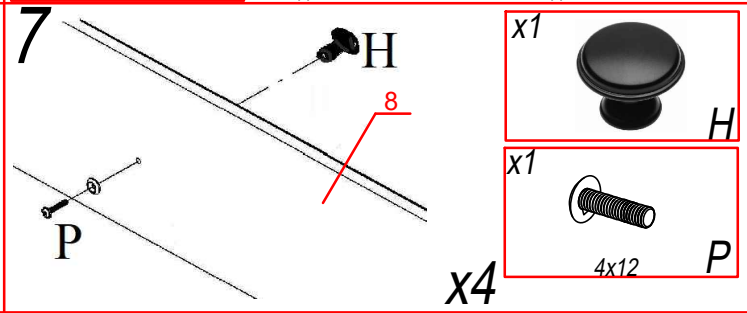

№	Наименование	ахb, мм	n
1	Крышка	900x450	1
2	Стенка боковая левая	416x924	1
3	Стенка боковая правая	416x924	1
4	Пилястра	44x924	2
5	Стенка горизонтальная нижняя	848x416	1
6	Полка	848x416	1
7	Брусок	848x80	1
8	Стенка передняя ящика	844x200	4
9	Стенка боковая ящика левая	350x160	4
10	Стенка боковая ящика правая	350x160	4
11	Стенка задняя ящика	790x160	4
12	Брусок продольный	350x90	4
13	Дно ящика(ДВП)	818x355	4
14	Царга	848x200	1
15	Стенка задняя(ДВП)	876x209	1
16	Стенка задняя(ДВП)	876x313	2

x4

x4

11

12

13

14

15

16