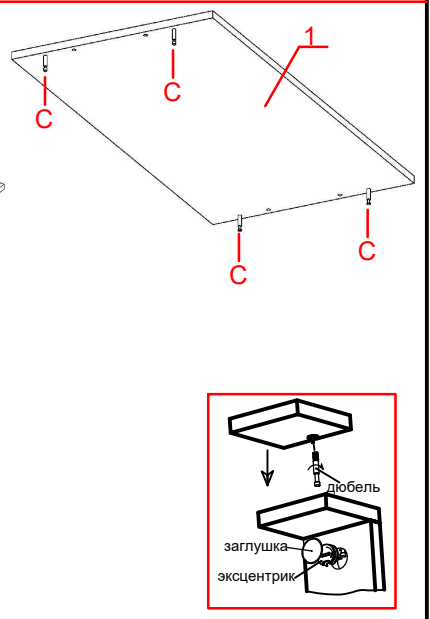

№	Наименование	ахb, мм	n
1	Крышка	900x450	1
2	Стенка боковая левая	416x924	1
3	Стенка боковая правая	416x924	1
4	Пилястра	44x924	2
5	Стенка горизонтальная нижняя	848x416	1
6	Полка	848x416	1
7	Брусок	848x80	1
8	Стенка передняя ящика	844x200	4
9	Стенка боковая ящика левая	350x160	4
10	Стенка боковая ящика правая	350x160	4
11	Стенка задняя ящика	790x160	4
12	Брусок продольный	350x90	4
13	Дно ящика(ДВП)	818x355	4
14	Царга	848x200	1
15	Стенка задняя(ДВП)	876x209	1
16	Стенка задняя(ДВП)	876x313	2

x4

x4

11

12

13

14

15

16