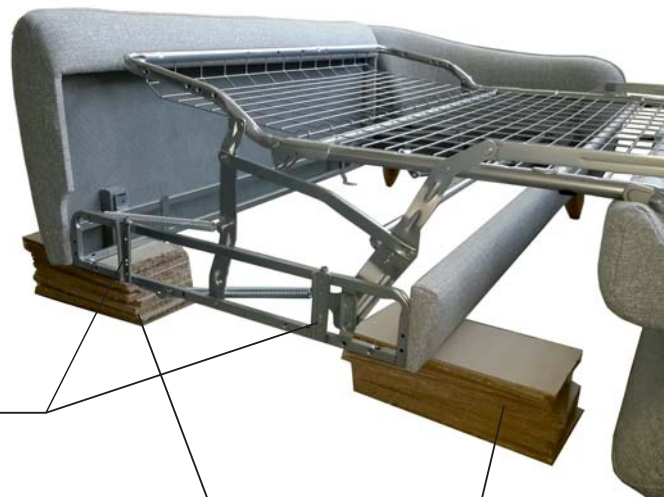

2/3

Name-Naam-Nazwa-Isim-Название-Nom-Nome-Jmeno-Nazov-Nev-Denumire

Диван угловой раскладной «БАЛИ» 3ML(R)4R(L)

Зацепы

Подпорки
H130-150 мм

Уголок

D - Montageanleitung GB - Assembly instructions NL - Handleiding voor de montage
PL - Instrukcja montazu TR - Montaj talimatu RU - Инструкция по монтажу
RO - Instructiuni de montaj IT - Istruzioni di montaggio FR - Notice de montage
SK - Navod na monta CZ - Monta ni navod HU - Szerelési utmutató