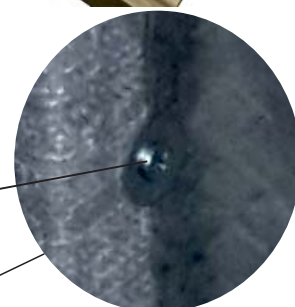

D - Montageanleitung GB - Assembly instructions NL - Handleiding voor de montage
PL - Instrukcja montazu TR - Montaj talimatu RU - Инструкция по монтажу
RO - Instructiuni de montaj IT - Istruzioni di montaggio FR - Notice de montage
SK - Navod na monta CZ - Monta ni navod HU - Szerelési utmutató

3/3

Name-Naam-Nazwa-Isim-Название-Nom-Nome-Jmeno-Nazov-Nev-Denumire

Диван угловой раскладной «БАЛИ» 3ML(R)4R(L)