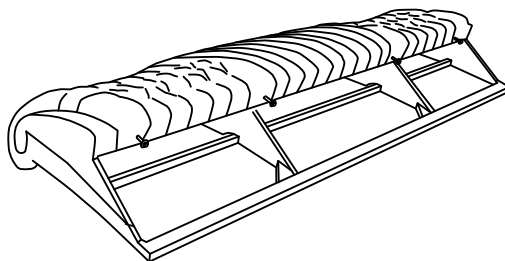

Габаритные размеры:
Ширина L2720±20 мм
Глубина B1100±20 мм
Высота H1040±20 мм
Спальное место 1880x1450 мм

Комплект поставки

Сиденье с основанием

Спинка

Боковины

Комплект фурнитуры

x2

Опора
декоративная

x4

Опора
TW-0001.01

x10

Подпятник
войлочный D25

x4

Болт M8x90

x3

Винт M8x80