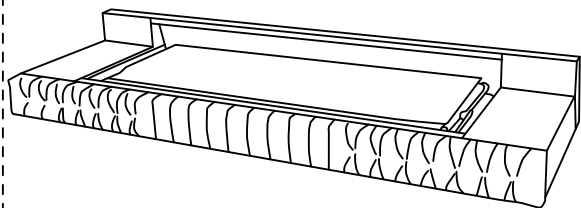

Габаритные размеры:
Ширина L2720±20 мм
Глубина B1100±20 мм
Высота H1040±20 мм
Спальное место 1880x1450 мм

Комплект поставки

Сиденье с основанием

Спинка

Боковины

Комплект фурнитуры

x2

Опора
декоративная

x4

Опора
TW-0001.01

x10

Подпятник
войлочный D25

x4

Болт M8x90

x3

Винт M8x80