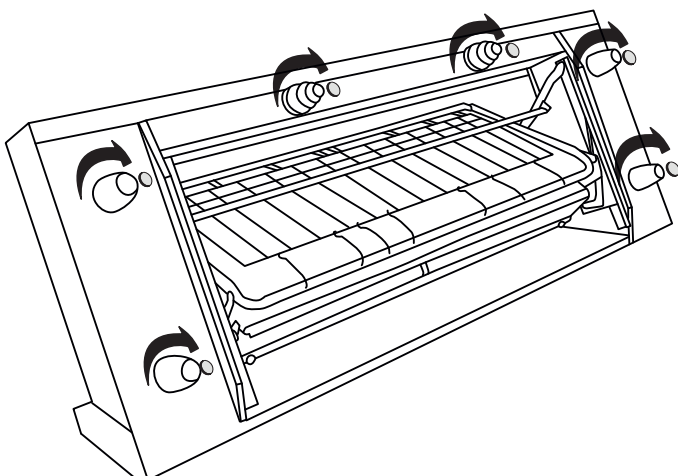

Габаритные размеры:
Ширина L2720±20 мм
Глубина B1100±20 мм
Высота H1040±20 мм
Спальное место 1880x1450 мм

Комплект поставки

Сиденье с основанием

Спинка

Боковины

Комплект фурнитуры

x2

Опора
декоративная

x4

Гайка M8

x11

Шайба 8x22

Сборка

Сборка (продолжение)