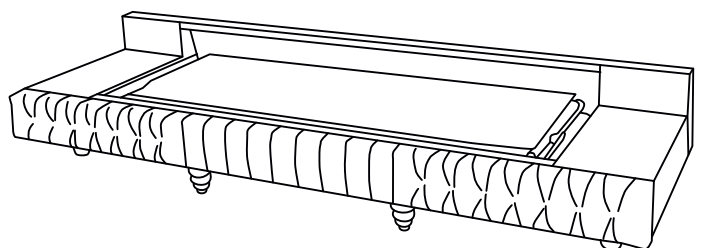

Габаритные размеры:
Ширина L2720±20 мм
Глубина B1100±20 мм
Высота H1040±20 мм
Спальное место 1880x1450 мм

Комплект поставки

Сиденье с основанием

Спинка

Боковины

Комплект фурнитуры

x2

Опора
декоративная

x4

Опора
TW-0001.01

x10

Подпятник
войлочный D25

x4

Болт M8x90

x3

Винт M8x80

x4

Гайка M8

x11

Шайба 8x22

Сборка

Сборка (продолжение)