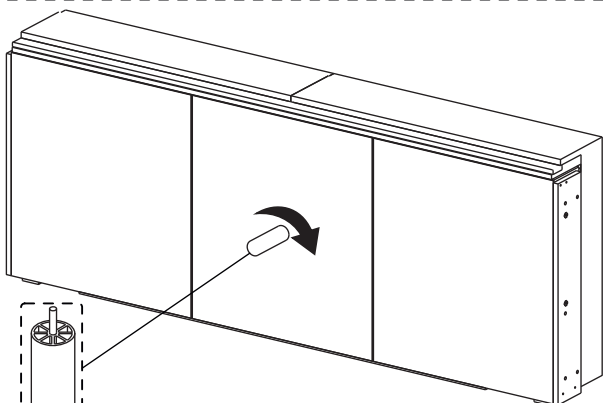

**Габаритные размеры:**  
 Ширина L2300±20 мм  
 Глубина B1060±20 мм  
 Высота H940±20 мм  
 Спальное место 2000x1450 мм

**Комплект поставки**

Сиденье с основанием

Спинка

Боковины

Стенка задняя

Подушка спинки x2

x4

Винт  
 М6x45

x6

Шайба 8x22

x5

Подпятник  
 войлочный D50

**Сборка**

1