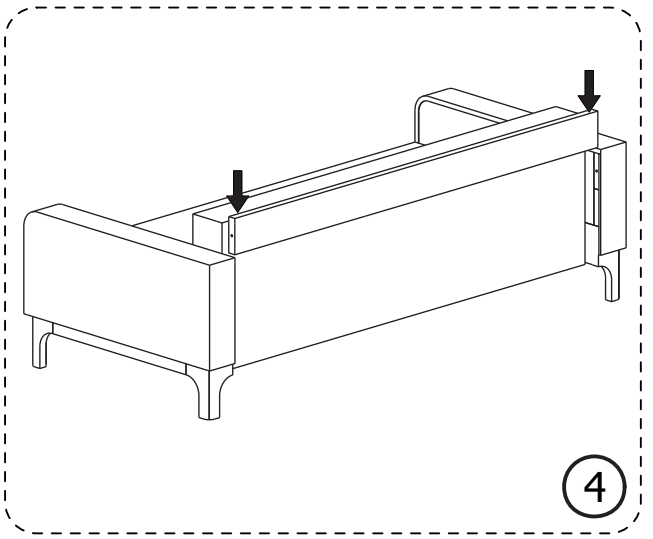

**Габаритные размеры:**  
 Ширина L2300±20 мм  
 Глубина B1060±20 мм  
 Высота H940±20 мм  
 Спальное место 2000x1450 мм

**Комплект поставки**

Сиденье с основанием

Спинка

Боковины

Стенка задняя

Подушка спинки x2

Подпорки Н160-180 мм

Болт  
 М8x60

Болт  
 М8x80

2

Сборка (продолжение) 

Трансформация