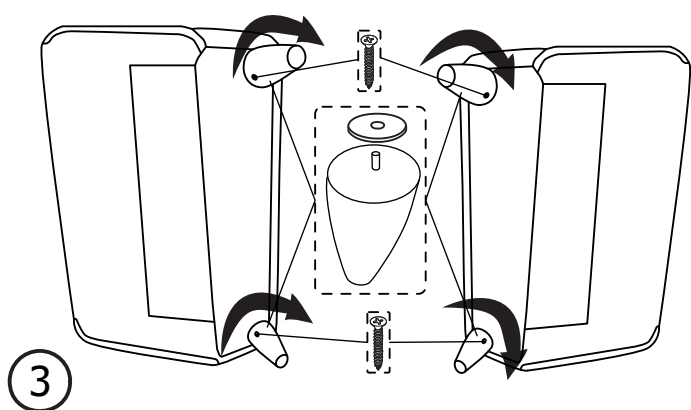

**Габаритные размеры:**  
 Ширина L2560±20 мм  
 Глубина B1100±20 мм  
 Высота H980±20 мм  
 Спальное место 2000x1550 мм

**Комплект поставки**

Сиденье с основанием

Спинка

Боковины

Подушка спинки x2

Подушка декоративная x2

Шайба полимерная x4

**Сборка**

Опора H130 x4

1

Винт M6x45

2

Сборка (продолжение) 

Трансформация