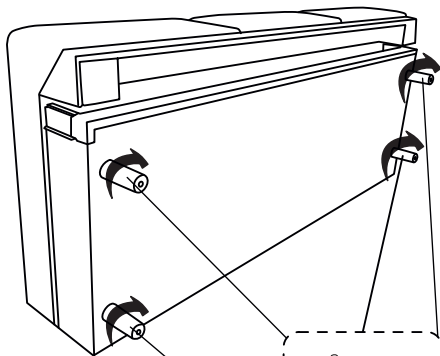

**Габаритные размеры:**  
 Ширина L2560±20 мм  
 Глубина B1100±20 мм  
 Высота H980±20 мм  
 Спальное место 2000x1550 мм

**Комплект поставки**

Сиденье с основанием

Спинка

Боковины

Подушка спинки x2

Подушка декоративная x2

Подушка декоративная x2

Валик декоративный x2

Опора декоративная x4

Опора H130 TW-0014.05 x4

Болт M8x80 x8

Шайба 8x22 x6

Саморез 4x35 x4

Винт M6x45 x4

Шайба полимерная x4

**Сборка**

Опора H130 x4

1

Винт M6x45

2

Сборка (продолжение) 

Трансформация