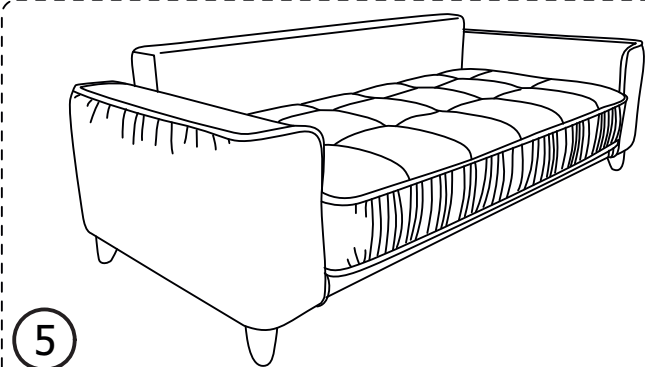

**Габаритные размеры:**  
 Ширина L2560±20 мм  
 Глубина B1100±20 мм  
 Высота H980±20 мм  
 Спальное место 2000x1550 мм

**Комплект поставки**

Сиденье с основанием

Спинка

Боковины

Подушка спинки x2

Подушка декоративная x2

Шайба полимерная x4

**Сборка**

Опора H130 x4

1

Винт M6x45

2

Сборка (продолжение) 

Трансформация