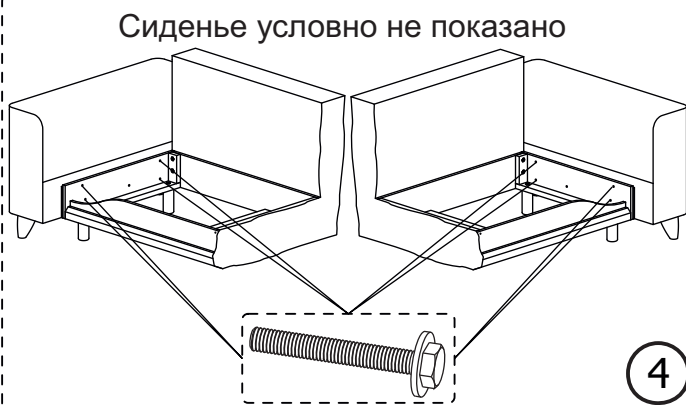

**Габаритные размеры:**  
 Ширина L2560±20 мм  
 Глубина B1100±20 мм  
 Высота H980±20 мм  
 Спальное место 2000x1550 мм

**Комплект поставки**

Сиденье с основанием

Спинка

Боковины

Подушка спинки x2

Подушка декоративная x2

Шайба полимерная x4

**Сборка**

Опора H130 x4

1

Винт M6x45

2

Сборка (продолжение) 

Трансформация