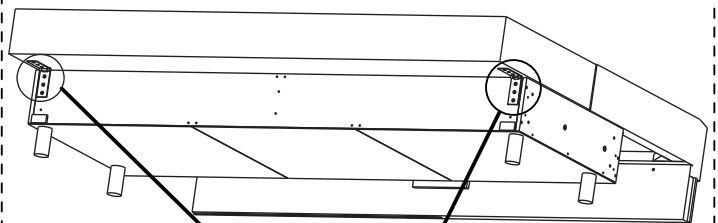

**Габаритные размеры:**  
 Ширина L2560±20 мм  
 Глубина B1100±20 мм  
 Высота H980±20 мм  
 Спальное место 2000x1550 мм

**Комплект поставки**

Сиденье с основанием

Спинка

Боковины

Подушка спинки x2

Подушка декоративная x2

Подушка декоративная x2

Валик декоративный x2

Опора декоративная x4

Опора H130 TW-0014.05 x4

Болт M8x80 x8

Шайба 8x22 x6

Саморез 4x35 x4

Винт M6x45 x4

Шайба полимерная x4

**Сборка**

Опора H130 x4

1

Винт M6x45

2

Сборка (продолжение) 

Трансформация