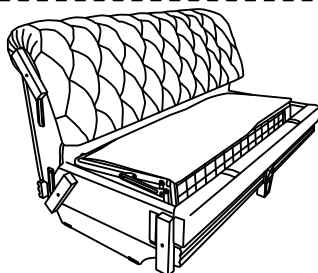

Габаритные размеры:
Ширина L2170±20 мм
Глубина В1010/(2320)±20 мм
Высота Н800±20 мм
Спальное место 1860x1450 мм

Комплект поставки

Каркас со спинкой

Боковины

Сиденья

Подушка
декоративная x2

Подушка
декоративная x2

Сборка 

Транспортировочные
бруски снять

Сборка (продолжение) 

Лента «Контакт»

Трансформация

Складывание производится в обратном порядке.

4