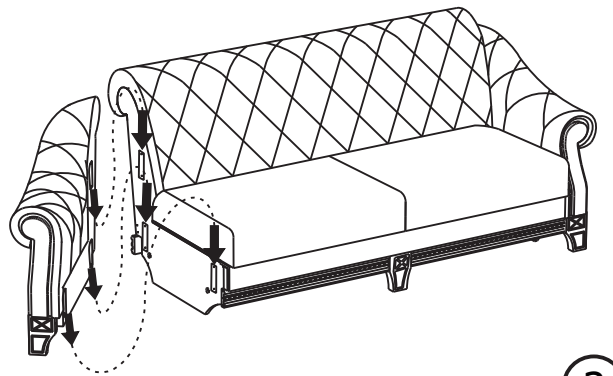

Габаритные размеры:
Ширина L2170±20 мм
Глубина В1010/(2320)±20 мм
Высота Н800±20 мм
Спальное место 1860x1450 мм

Комплект поставки

Каркас со спинкой

Боковины

Сиденья

Подушка
декоративная x2

Подушка
декоративная x2

Сборка 

Транспортировочные
бруски снять

Сборка (продолжение) 

Лента «Контакт»

Трансформация

Складывание производится в обратном порядке.

4