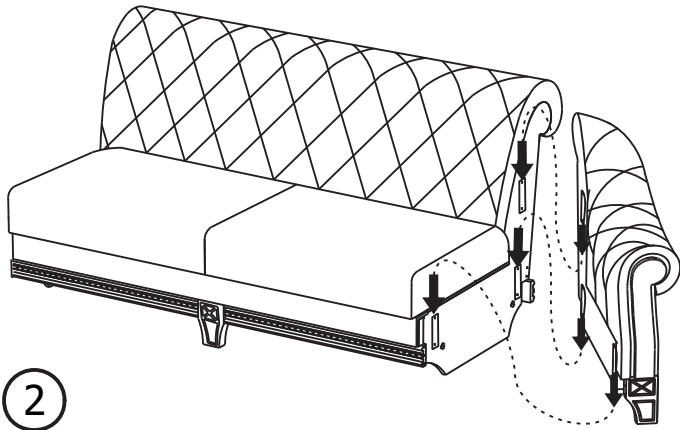

Габаритные размеры:
Ширина L2170±20 мм
Глубина В1010/(2320)±20 мм
Высота Н800±20 мм
Спальное место 1860x1450 мм

Комплект поставки

Каркас со спинкой

Боковины

Сиденья

Подушка
декоративная x2

Подушка
декоративная x2

Сборка 

Транспортировочные
бруски снять

Сборка (продолжение) 

Лента «Контакт»

Трансформация

Складывание производится в обратном порядке.

4