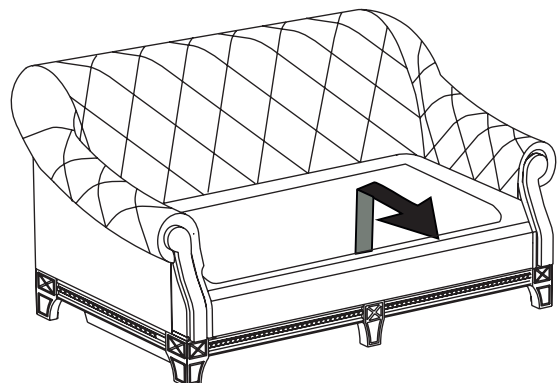

Габаритные размеры:
Ширина L2170±20 мм
Глубина В1010/(2320)±20 мм
Высота Н800±20 мм
Спальное место 1860x1450 мм

Комплект поставки

Каркас со спинкой

Боковины

Сиденья

Подушка
декоративная x2

Подушка
декоративная x2

Сборка 

Транспортировочные
бруски снять

Сборка (продолжение) 

Лента «Контакт»

Трансформация

Складывание производится в обратном порядке.

4