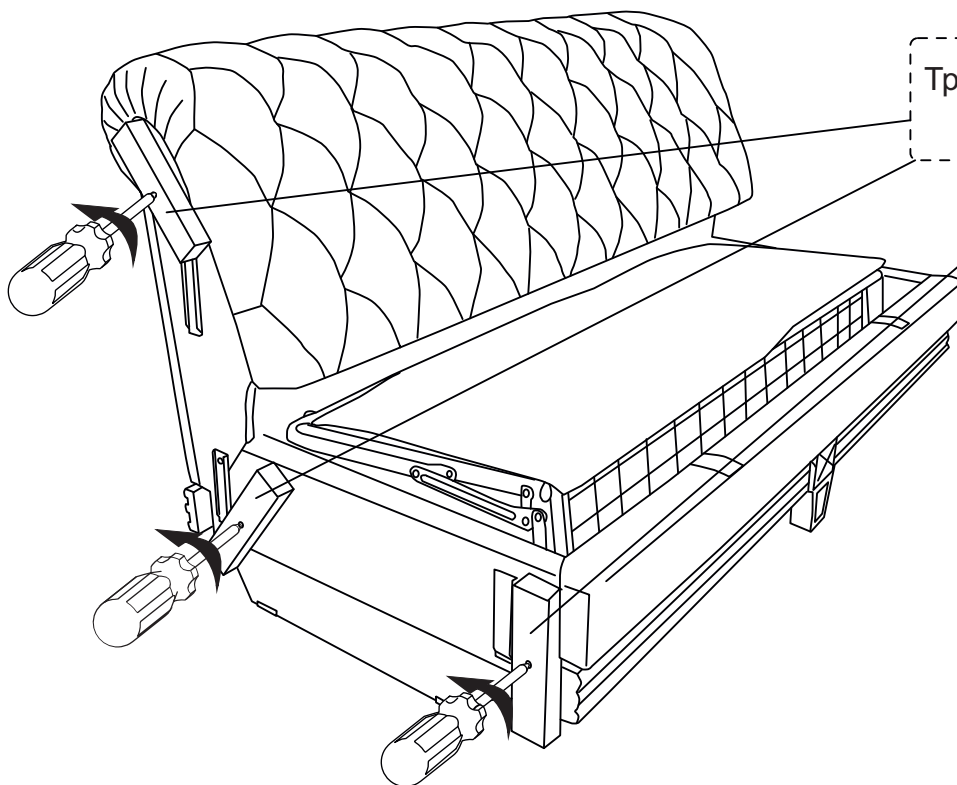

Габаритные размеры:
Ширина L2170±20 мм
Глубина В1010/(2320)±20 мм
Высота Н800±20 мм
Спальное место 1860x1450 мм

Комплект поставки

Каркас со спинкой

Боковины

Сиденья

Подушка
декоративная x2

Подушка
декоративная x2

Сборка 

Транспортировочные
бруски снять

Сборка (продолжение) 

Лента «Контакт»

Трансформация

Складывание производится в обратном порядке.

4