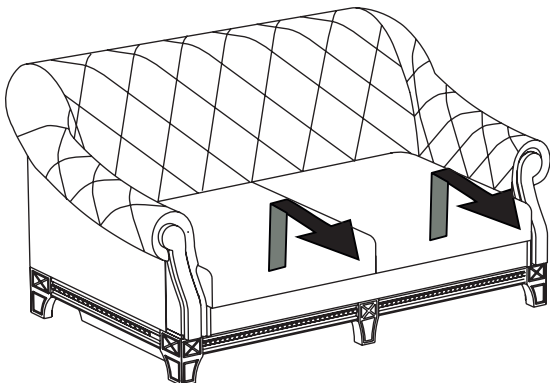

Габаритные размеры:
Ширина L2170±20 мм
Глубина В1010/(2320)±20 мм
Высота Н800±20 мм
Спальное место 1860x1450 мм

Комплект поставки

Каркас со спинкой

Боковины

Сиденья

Подушка
декоративная x2

Подушка
декоративная x2

Сборка 

Транспортировочные
бруски снять

Сборка (продолжение) 

Лента «Контакт»

Трансформация

Складывание производится в обратном порядке.

4