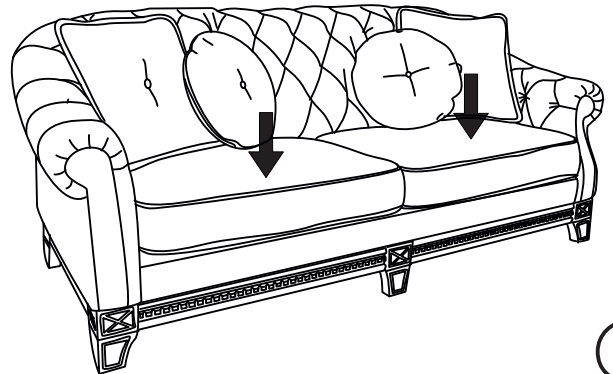

Габаритные размеры:
Ширина L2170±20 мм
Глубина В1010/(2320)±20 мм
Высота Н800±20 мм
Спальное место 1860x1450 мм

Комплект поставки

Каркас со спинкой

Боковины

Сиденья

Подушка
декоративная x2

Подушка
декоративная x2

Сборка 

Транспортировочные
бруски снять

Сборка (продолжение) 

Лента «Контакт»

Трансформация

Складывание производится в обратном порядке.

4