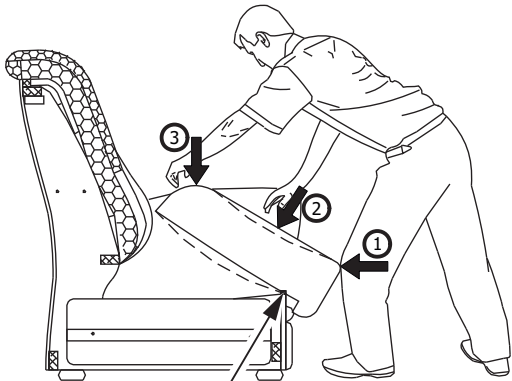

Габаритные размеры:
Ширина L2170±20 мм
Глубина В1010/(2320)±20 мм
Высота Н800±20 мм
Спальное место 1860x1450 мм

Комплект поставки

Каркас со спинкой

Боковины

Сиденья

Подушка
декоративная x2

Подушка
декоративная x2

Сборка 

Транспортировочные
бруски снять

Сборка (продолжение) 

Лента «Контакт»

Трансформация

Складывание производится в обратном порядке.

4