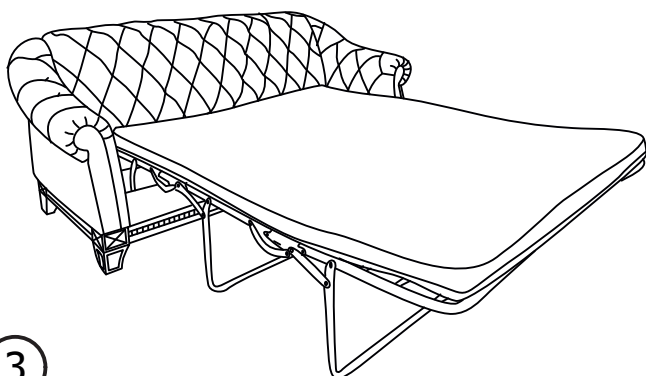

Габаритные размеры:
Ширина L2170±20 мм
Глубина В1010/(2320)±20 мм
Высота Н800±20 мм
Спальное место 1860x1450 мм

Комплект поставки

Каркас со спинкой

Боковины

Сиденья

Подушка
декоративная x2

Подушка
декоративная x2

Сборка 

Транспортировочные
бруски снять

Сборка (продолжение) 

Лента «Контакт»

Трансформация

Складывание производится в обратном порядке.

4