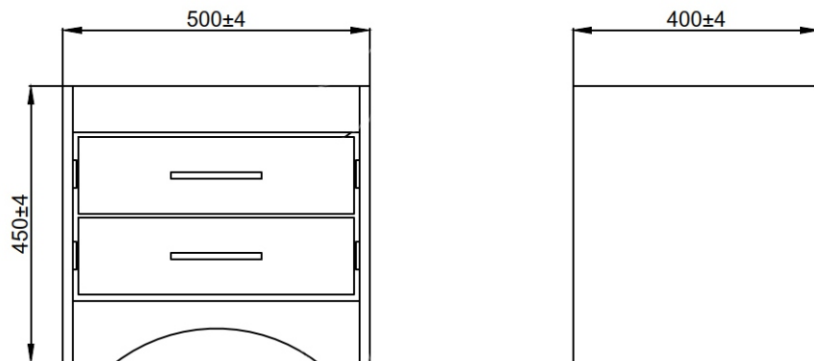

Настоящая "Инструкция" распространяется на тумбу прикроватную "Брандо 30" M2218.  
**ВНИМАНИЕ!** Комод упаковывается в один пакет.

Габаритные размеры, мм.: L - 500±4; В - 400 ±4; Н -450 ±4