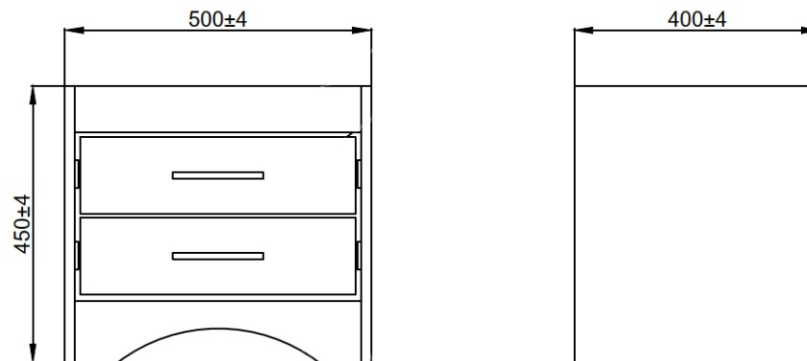

Настоящая "Инструкция" распространяется на тумбу прикроватную "Брандо 30" M2218.  
**ВНИМАНИЕ!** Комод упаковывается в один пакет.

Габаритные размеры, мм.: L - 500±4; В - 400 ±4; Н -450 ±4