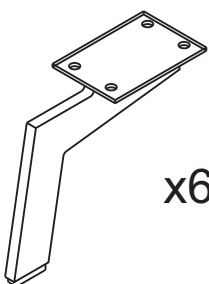

*диван угловой раскладной
2ML.8MR изображен
2MR.8ML-зеркальное отражение*

Комплект поставки

Секция трансформируемая 2ML

Секция с подъемным элементов 8MR

Комплект фурнитуры

x6

Опора NO 163-5

x2

Опора TW-0015

x12

Винт М6х30

x12

Саморез 5х25

Установка опор

Стыковка

Трансформация