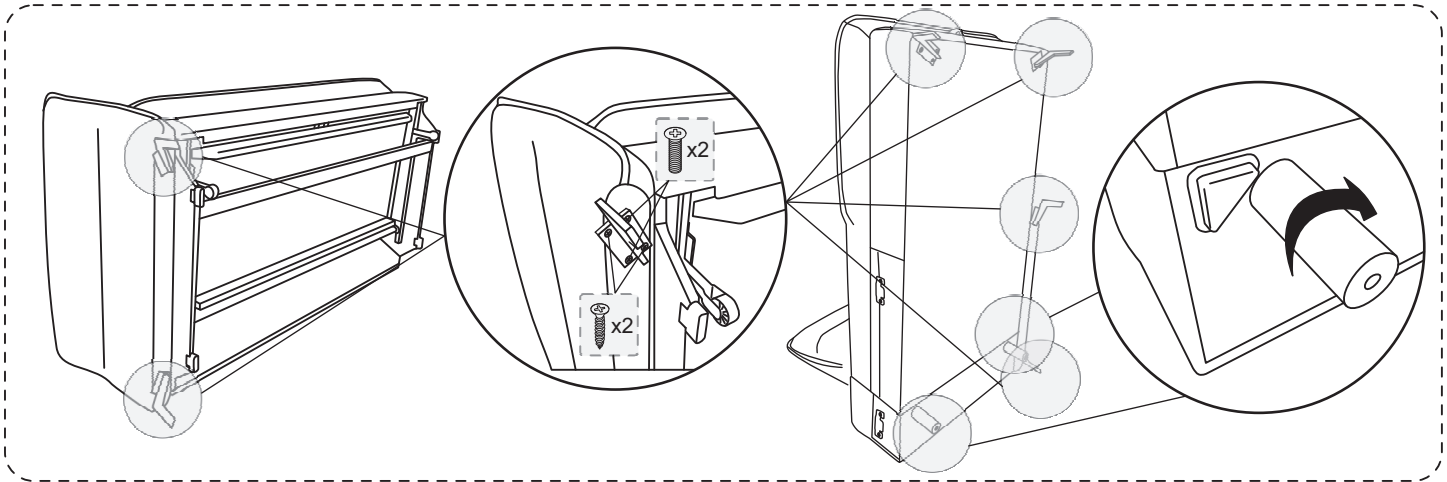

*диван угловой раскладной
2ML.8MR изображен
2MR.8ML-зеркальное отражение*

Комплект поставки

Секция трансформируемая 2ML

Секция с подъемным элементов 8MR

Комплект фурнитуры

x6

Опора NO 163-5

x2

Опора TW-0015

x12

Винт М6х30

x12

Саморез 5х25

Установка опор

Стыковка

Трансформация