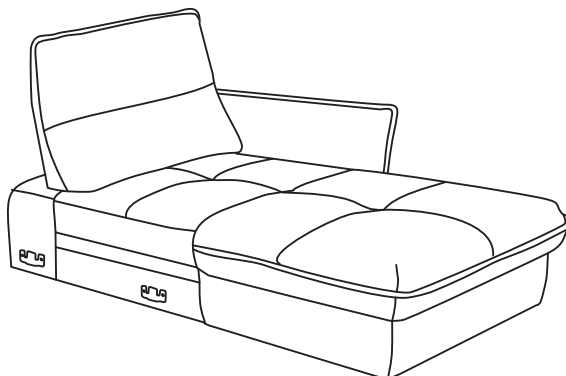

*диван угловой раскладной
2ML.8MR изображен
2MR.8ML-зеркальное отражение*

Комплект поставки

Секция трансформируемая 2ML

Секция с подъемным элементов 8MR

Комплект фурнитуры

x6

Опора NO 163-5

x2

Опора TW-0015

x12

Винт М6х30

x12

Саморез 5х25

Установка опор

Стыковка

Трансформация