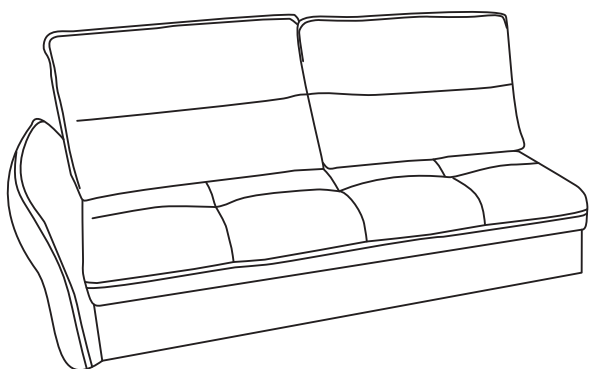

*диван угловой раскладной
2ML.8MR изображен
2MR.8ML-зеркальное отражение*

Комплект поставки

Секция трансформируемая 2ML

Секция с подъемным элементов 8MR

Комплект фурнитуры

x6

Опора NO 163-5

x2

Опора TW-0015

x12

Винт М6х30

x12

Саморез 5х25

Установка опор

Стыковка

Трансформация