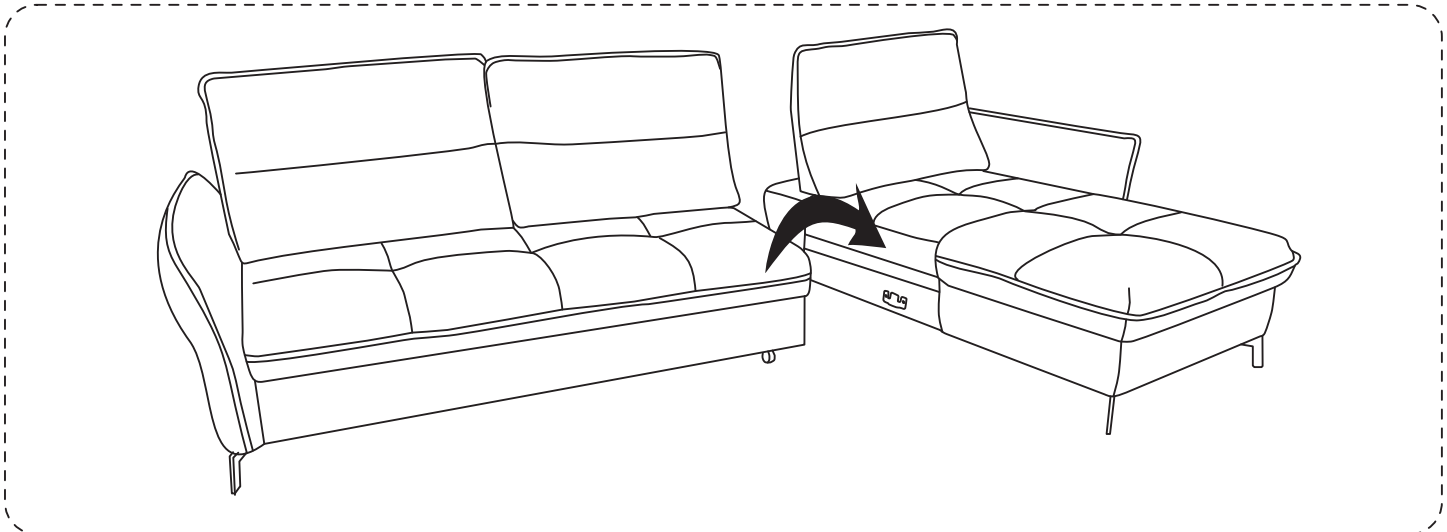

*диван угловой раскладной
2ML.8MR изображен
2MR.8ML-зеркальное отражение*

Комплект поставки

Секция трансформируемая 2ML

Секция с подъемным элементов 8MR

Комплект фурнитуры

x6

Опора NO 163-5

x2

Опора TW-0015

x12

Винт М6х30

x12

Саморез 5х25

Установка опор

Стыковка

Трансформация