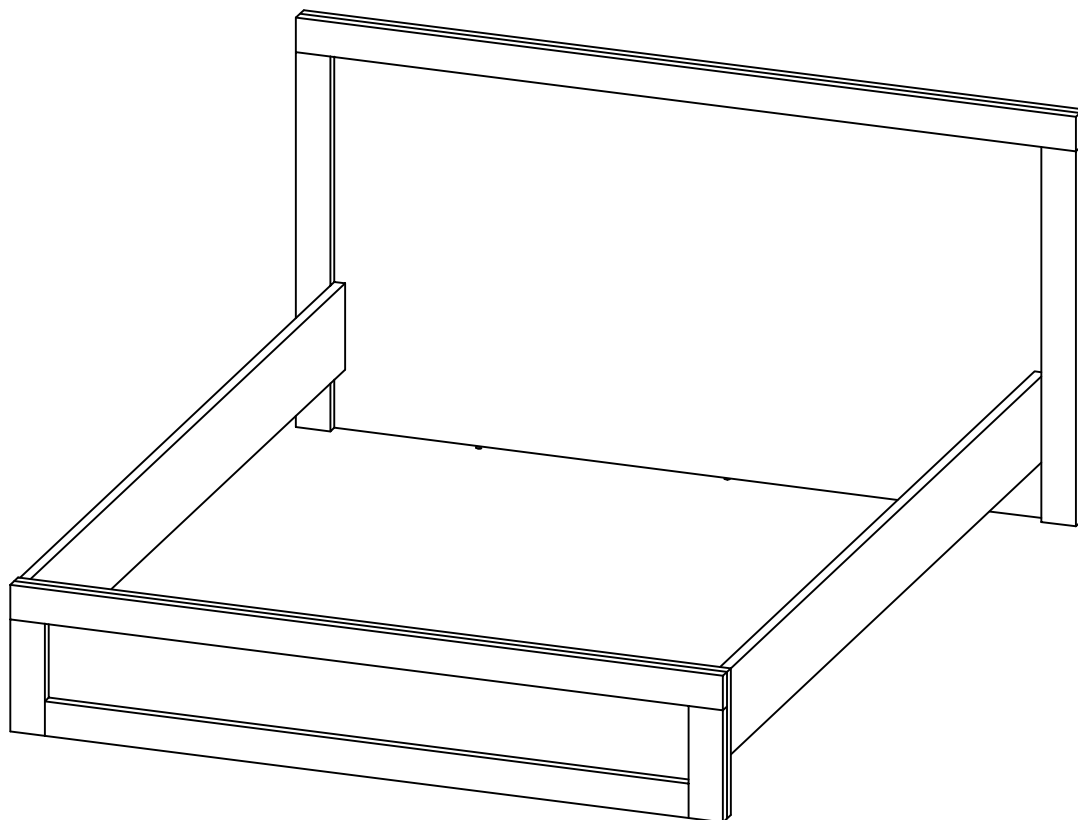

Набор мебели для
спальни "Гранде"

ПИНСКДРЕВ

Кровать двойная П 622.08
Инструкция по сборке

EAEC №BY/112 11.01. TP025 024 04967

ЗАО "Холдинговая компания "Пинскдрев", филиал Фабрика столов
225710, Республика Беларусь, Брестская обл., г. Пинск, ул. Корбута, 7.

информация по уходу, эксплуатации и гарантийным обязательствам указана в паспорте изделия

№	ахb, мм	n	маркировка	Наименование
1	1820x950	1	П622.08.001	Спинка
2	1664x340	1	П622.08.002	Спинка
3	2010x200	2	П622.08.003	Царга
4	1820x80	1	П622.08.004	Накладка
5	870x80	2	П622.08.005	Накладка
6	1664x80	1	П622.08.006	Накладка
7	260x80	2	П622.08.007	Накладка
8	1504x80	1	П622.08.008	Накладка