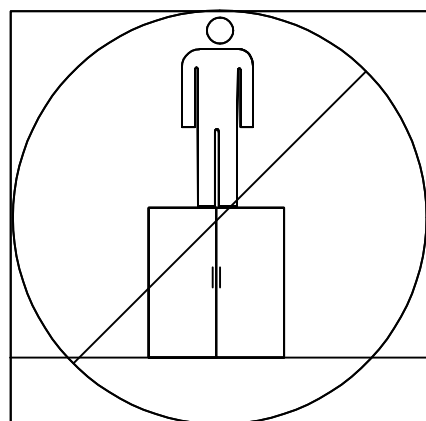

Набор мебели для
спальни "Гранде"

ПИНСКДРЕВ

Кровать двойная П 622.08
Инструкция по сборке

EAEC №BY/112 11.01. TP025 024 04967

ЗАО "Холдинговая компания "Пинскдрев", филиал Фабрика столов
225710, Республика Беларусь, Брестская обл., г. Пинск, ул. Корбута, 7.

информация по уходу, эксплуатации и гарантийным обязательствам указана в паспорте изделия

№	ахb, мм	n	маркировка	Наименование
1	1820x950	1	П622.08.001	Спинка
2	1664x340	1	П622.08.002	Спинка
3	2010x200	2	П622.08.003	Царга
4	1820x80	1	П622.08.004	Накладка
5	870x80	2	П622.08.005	Накладка
6	1664x80	1	П622.08.006	Накладка
7	260x80	2	П622.08.007	Накладка
8	1504x80	1	П622.08.008	Накладка