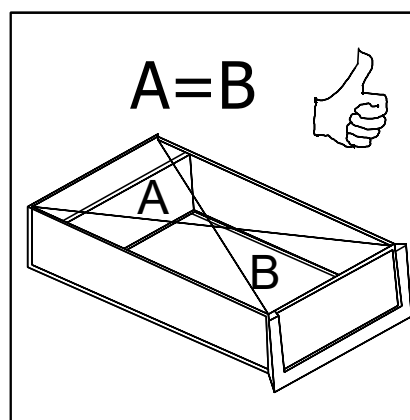

Набор мебели для
спальни "Гранде"

ПИНСКДРЕВ

Кровать двойная П 622.08
Инструкция по сборке

EAEC №BY/112 11.01. TP025 024 04967

ЗАО "Холдинговая компания "Пинскдрев", филиал Фабрика столов
225710, Республика Беларусь, Брестская обл., г. Пинск, ул. Корбута, 7.

информация по уходу, эксплуатации и гарантийным обязательствам указана в паспорте изделия

№	ахb, мм	n	маркировка	Наименование
1	1820x950	1	П622.08.001	Спинка
2	1664x340	1	П622.08.002	Спинка
3	2010x200	2	П622.08.003	Царга
4	1820x80	1	П622.08.004	Накладка
5	870x80	2	П622.08.005	Накладка
6	1664x80	1	П622.08.006	Накладка
7	260x80	2	П622.08.007	Накладка
8	1504x80	1	П622.08.008	Накладка