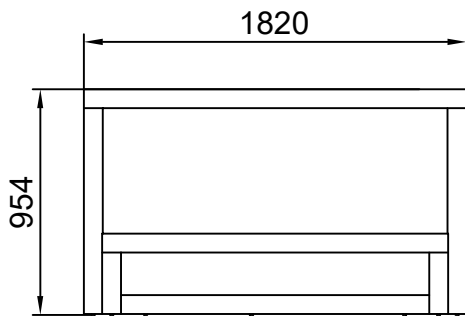

Набор мебели для
спальни "Гранде"

ПИНСКДРЕВ

Кровать двойная П 622.08
Инструкция по сборке

EAEC №BY/112 11.01. TP025 024 04967

ЗАО "Холдинговая компания "Пинскдрев", филиал Фабрика столов
225710, Республика Беларусь, Брестская обл., г. Пинск, ул. Корбута, 7.

информация по уходу, эксплуатации и гарантийным обязательствам указана в паспорте изделия

№	ахb, мм	n	маркировка	Наименование
1	1820x950	1	П622.08.001	Спинка
2	1664x340	1	П622.08.002	Спинка
3	2010x200	2	П622.08.003	Царга
4	1820x80	1	П622.08.004	Накладка
5	870x80	2	П622.08.005	Накладка
6	1664x80	1	П622.08.006	Накладка
7	260x80	2	П622.08.007	Накладка
8	1504x80	1	П622.08.008	Накладка