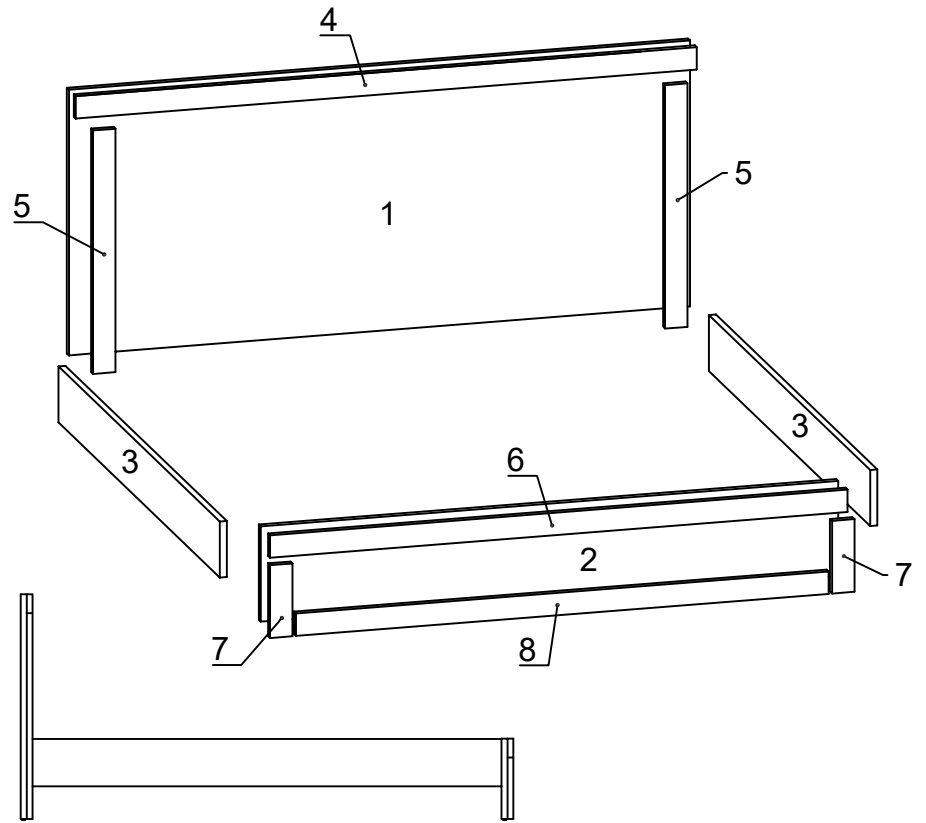

Набор мебели для
спальни "Гранде"

ПИНСКДРЕВ

Кровать двойная П 622.08
Инструкция по сборке

EAEC №BY/112 11.01. TP025 024 04967

ЗАО "Холдинговая компания "Пинскдрев", филиал Фабрика столов
225710, Республика Беларусь, Брестская обл., г. Пинск, ул. Корбута, 7.

информация по уходу, эксплуатации и гарантийным обязательствам указана в паспорте изделия

№	ахb, мм	n	маркировка	Наименование
1	1820x950	1	П622.08.001	Спинка
2	1664x340	1	П622.08.002	Спинка
3	2010x200	2	П622.08.003	Царга
4	1820x80	1	П622.08.004	Накладка
5	870x80	2	П622.08.005	Накладка
6	1664x80	1	П622.08.006	Накладка
7	260x80	2	П622.08.007	Накладка
8	1504x80	1	П622.08.008	Накладка